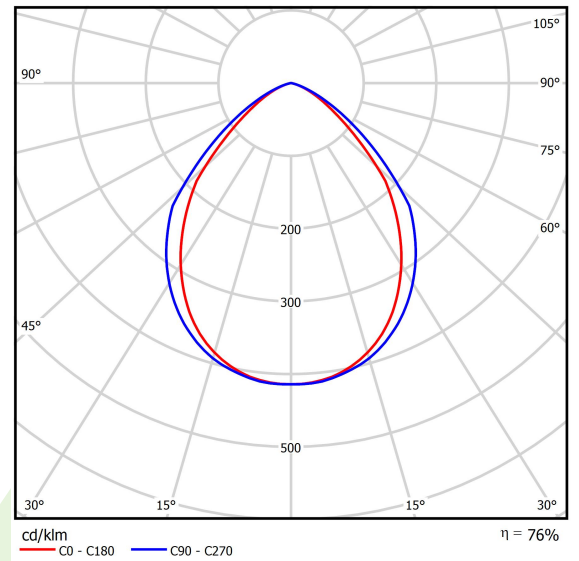

## Beschreibung

Innenbeleuchtung. Montageart: in Moduldecken und Gipskartondecken. Gehäuse aus Stahlblech. Farbe - weiß. Abmessungen: 1196 x 596 x 76 mm. Einbaudurchmesser: 1180 x 580 mm. Abdeckung: Micro-PRM SH (mikroprismatische aus PMMA + gehärtetes Glas). Der Wirkungsgrad des optischen Systems ist 76,83%. Abstrahlwinkel: (C0-C180) / (C90-C270) - 87,4° / 89,2°. Lichtquelle: LED. Farbtemperatur 3000 K. CRI>80. Lebensdauer: 60000 h L80/B10. Leuchtenlichtstrom: 11525 lm. Gesamtleistungsaufnahme: 117 W. Leuchten Lichtausbeute: 98,5 lm/W. Vorschaltgerät: Ein/Aus (E). Netzspannung: 220..240 V, 50..60 Hz. Leistungsfaktor cosφ: >0,95. Belastbarkeit der Schaltung: 15 (B10), 24 (B16), 24(C10), 40 (C16). Umgebungstemperatur: 5 ÷ 30° C. Schutzart: IP65. Stoßfestigkeitsgrad: IK08. Schutzklasse: I.

## Technische Daten

Lichtquelle	LED
LED-Lichtstrom [lm]	15000
LED-Leistung [W]	98
Leuchtenlichtstrom [lm]	11525
Gesamtleistungsaufnahme [W]	117
Leuchten Lichtausbeute [lm/W]	98,5
Farbtemperatur [K]	3000
CRI	>80
Abstrahlwinkel [°]	(C0-C180) / (C90-C270) - 87,4° / 89,2°
Schutzklasse	I
Schutzart	IP65
Netzspannung	220..240 V, 50..60 Hz
Lebensdauer [h]	60000
Lx/By	L80/B10
Umgebungstemperatur [°C]	5 ÷ 30
Betriebsgerät	Ein/Aus (E)
Leistungsfaktor cos φ	>0,95
Belastbarkeit der Schaltung	15 (B10), 24 (B16), 24(C10), 40 (C16)

## Technische Daten

Montageart	in Moduldecken und Gipskartondecken
Leuchtenkörper	Stahlblech
Leuchtenfarbe	weiß
Abdeckung	Micro-PRM SH (mikroprismatische aus PMMA + gehärtetes Glas)
Stoßfestigkeitsgrad	IK08
Abmessungen [mm]	1196 x 596 x 76
Abmessungen M625 [mm]	1246 x 621 x 76
Einbaudurchmesser [mm]	1180 x 580

## Lichtverteilung