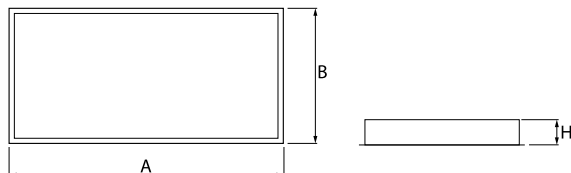

## Beschreibung

Innenbeleuchtung. Montageart: in Moduldecken und Gipskartondecken. Gehäuse aus Stahlblech. Farbe - weiß. Abmessungen: 1196 x 596 x 76 mm. Einbaudurchmesser: 1180 x 580 mm. Abdeckung: Micro-PRM SH (mikroprismatische aus PMMA + gehärtetes Glas). Der Wirkungsgrad des optischen Systems ist 76,83%. Abstrahlwinkel: (C0-C180) / (C90-C270) - 87,4° / 89,2°. Lichtquelle: LED. Farbtemperatur 3000 K. CRI>80. Lebensdauer: 60000 h L80/B10. Leuchtenlichtstrom: 11525 lm. Gesamtleistungsaufnahme: 117 W. Leuchten Lichtausbeute: 98,5 lm/W. Vorschaltgerät: Ein/Aus (E). Netzspannung: 220..240 V, 50..60 Hz. Leistungsfaktor cosφ: >0,95. Belastbarkeit der Schaltung: 15 (B10), 24 (B16), 24(C10), 40 (C16). Umgebungstemperatur: 5 ÷ 30° C. Schutzart: IP65. Stoßfestigkeitsgrad: IK08. Schutzklasse: I.

## Produktmerkmale

Kategorie	Clean-Einbauleuchten
Familie	AGAT CLEAN LED SMOOTH
Type	AGAT CLEAN LED P SMOOTH 15000 MICRO-PRM SH E IP65 830 / 1200X600
Index	19.4044.4811.34

## Technische Daten

Montageart	in Moduldecken und Gipskartondecken
Leuchtenkörper	Stahlblech
Leuchtenfarbe	weiß
Abdeckung	Micro-PRM SH (mikroprismatische aus PMMA + gehärtetes Glas)
Stoßfestigkeitsgrad	IK08
Abmessungen [mm]	1196 x 596 x 76
Abmessungen M625 [mm]	1246 x 621 x 76
Einbaudurchmesser [mm]	1180 x 580