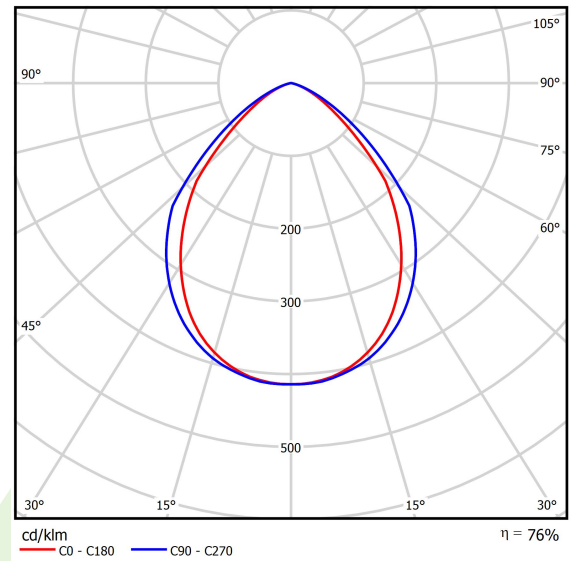

Lichtverteilung