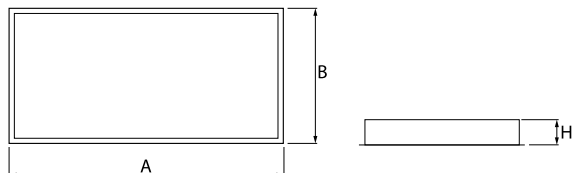

Produkt: AGAT CLEAN LED P SMOOTH 15000 MICRO-PRM SH E IP65 34 830 / 1200X600

Index: 19.4044.4811.34

Beschreibung

Innenbeleuchtung. Montageart: in Moduldecken und Gipskartondecken. Gehäuse aus Stahlblech. Farbe - RAL 9016 (weiß). Abmessungen: 1196 x 596 x 76 mm. Einbaudurchmesser: 1180 x 580 mm. Abdeckung: Micro-PRM SH (mikroprismatische aus PMMA + gehärtetes Glas). Der Wirkungsgrad des optischen Systems ist 76,83%. Abstrahlwinkel: (C0-C180) / (C90-C270) - 87,4° / 89,2°. Lichtquelle: LED. Farbtemperatur 3000 K. CRI>80. Lebensdauer: 60000 h L80/B10. Leuchtenlichtstrom: 11525 lm. Gesamtleistungsaufnahme: 117 W. Leuchten Lichtausbeute: 98,5 lm/W. Vorschaltgerät: Ein/Aus (E). Netzspannung: 220..240 V, 50..60 Hz. Leistungsfaktor cosφ: >0,95. Belastbarkeit der Schaltung: 15 (B10), 24 (B16), 24(C10), 40 (C16). Umgebungstemperatur: 5 ÷ 30° C. Schutzart: IP65. Stoßfestigkeitsgrad: IK08. Schutzklasse: I.

Produktmerkmale

Kategorie	Clean-Einbauleuchten
Familie	AGAT CLEAN LED SMOOTH
Type	AGAT CLEAN LED P SMOOTH 15000 MICRO-PRM SH E IP65 34 830 / 1200X600
Index	19.4044.4811.34

Technische Daten

Lichtquelle	LED
LED-Lichtstrom [lm]	15000
LED-Leistung [W]	98
Leuchtenlichtstrom [lm]	11525
Gesamtleistungsaufnahme [W]	117
Leuchten Lichtausbeute [lm/W]	98,5
Farbtemperatur [K]	3000
CRI	>80
Abstrahlwinkel [°]	(C0-C180) / (C90-C270) - 87,4° / 89,2°
Schutzklasse	I
Schutzart	IP65
Netzspannung	220..240 V, 50..60 Hz
Lebensdauer [h]	60000
Lx/By	L80/B10
Umgebungstemperatur [°C]	5 ÷ 30
Betriebsgerät	Ein/Aus (E)
Leistungsfaktor cos φ	>0,95
Belastbarkeit der Schaltung	15 (B10), 24 (B16), 24(C10), 40 (C16)

Technische Daten

Montageart	in Moduldecken und Gipskartondecken
Leuchtenkörper	Stahlblech
Leuchtenfarbe	RAL 9016 (weiß)
Abdeckung	Micro-PRM SH (mikroprismatische aus PMMA + gehärtetes Glas)
Stoßfestigkeitsgrad	IK08
Abmessungen [mm]	1196 x 596 x 76
Abmessungen M625 [mm]	1246 x 621 x 76
Einbaudurchmesser [mm]	1180 x 580