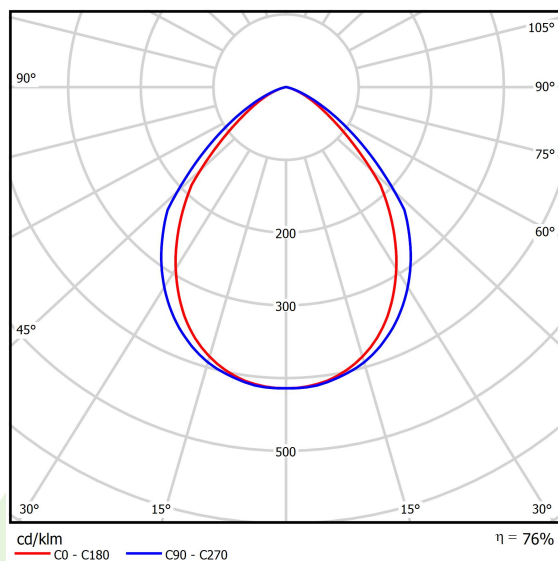

Fotometria

Akcesoria

Indeks 2M-X414LKPIPT5

Nazwa AGAT CLEAN LED/T5 - UCHWYT
DO SUFITU G/K - KOMPLET

Zdjęcie