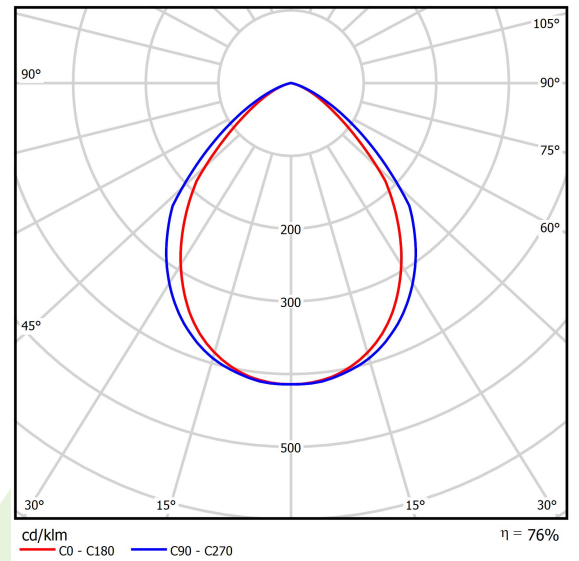

## Beschreibung

Innenbeleuchtung. Montageart: in Moduldecken und Gipskartondecken. Gehäuse aus Stahlblech. Farbe - weiß. Abmessungen: 596 x 296 x 76 mm. Einbaudurchmesser: 580 x 280 mm. Abdeckung: Micro-PRM SH (mikroprismatische aus PMMA + gehärtetes Glas). Der Wirkungsgrad des optischen Systems ist 76,83%. Abstrahlwinkel: (C0-C180) / (C90-C270) - 87,4° / 89,2°. Lichtquelle: LED. Farbtemperatur 4000 K. SDCM=3. CRI>80. Lebensdauer: 60000 h L80/B10. Leuchtenlichtstrom: 2178 lm. Gesamtleistungsaufnahme: 16,3 W. Leuchten Lichtausbeute: 133,6 lm/W. Vorschaltgerät: Ein/Aus (E). Netzspannung 220..240 V, 50..60 Hz. Leistungsfaktor cosφ: >0,95. Belastbarkeit der Schaltung: 15 (B10), 24 (B16), 24 (C10), 40 (C16). Umgebungstemperatur: 5 ÷ 30° C. Schutzart: IP65. Stoßfestigkeitsgrad: IK08. Schutzklasse: I.

## Technische Daten

Lichtquelle	LED
LED-Lichtstrom [lm]	2835
LED-Leistung [W]	15,3
Leuchtenlichtstrom [lm]	2178
Gesamtleistungsaufnahme [W]	16,3
Leuchten Lichtausbeute [lm/W]	133,6
Farbtemperatur [K]	4000
CRI	>80
SDCM (LED-Quellen)	3
Abstrahlwinkel [°]	(C0-C180) / (C90-C270) - 87,4° / 89,2°
Schutzklasse	I
Schutzart	IP65
Netzspannung	220..240 V, 50..60 Hz
Lebensdauer [h]	60000
Lx/By	L80/B10
Umgebungstemperatur [°C]	5 ÷ 30
Betriebsgerät	Ein/Aus (E)
Leistungsfaktor cos φ	>0,95
Belastbarkeit der Schaltung	15 (B10), 24 (B16), 24 (C10), 40 (C16)

## Technische Daten

Montageart	in Moduldecken und Gipskartondecken
Leuchtenkörper	Stahlblech
Leuchtenfarbe	weiß
Abdeckung	Micro-PRM SH (mikroprismatische aus PMMA + gehärtetes Glas)
Stoßfestigkeitsgrad	IK08
Abmessungen [mm]	596 x 296 x 76
Abmessungen M625 [mm]	621 x 308 x 76
Einbaudurchmesser [mm]	580 x 280

## Lichtverteilung