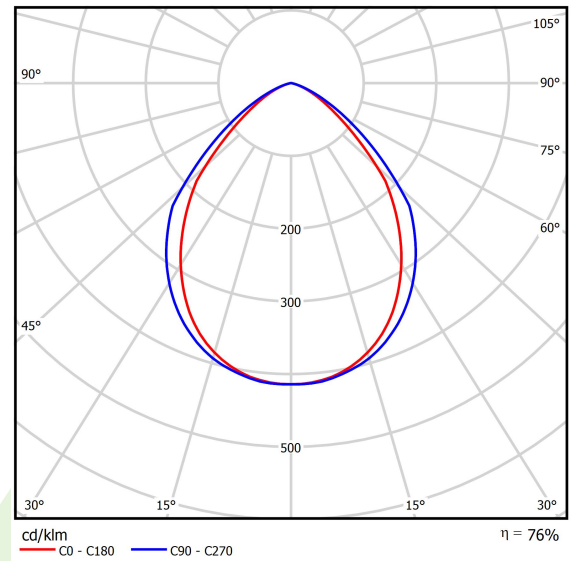

## Beschreibung

Innenbeleuchtung. Montageart: in Moduldecken und Gipskartondecken. Gehäuse aus Stahlblech. Farbe - weiß. Abmessungen: 596 x 296 x 76 mm. Einbaudurchmesser: 580 x 280 mm. Abdeckung: Micro-PRM SH (mikroprismatische aus PMMA + gehärtetes Glas). Der Wirkungsgrad des optischen Systems ist 76,83%. Abstrahlwinkel: (C0-C180) / (C90-C270) - 87,4° / 89,2°. Lichtquelle: LED. Farbtemperatur 3000 K. SDCM=3. CRI>80. Lebensdauer: 60000 h L80/B10. Leuchtenlichtstrom: 2178 lm. Gesamtleistungsaufnahme: 16,3 W. Leuchten Lichtausbeute: 133,6 lm/W. Vorschaltgerät: Ein/Aus (E). Netzspannung 220..240 V, 50..60 Hz. Leistungsfaktor cosφ: >0,95. Belastbarkeit der Schaltung: 15 (B10), 24 (B16), 24 (C10), 40 (C16). Umgebungstemperatur: 5 ÷ 30° C. Schutzart: IP65. Stoßfestigkeitsgrad: IK08. Schutzklasse: I.

## Technische Daten

Lichtquelle	LED
LED-Lichtstrom [lm]	2835
LED-Leistung [W]	15,3
Leuchtenlichtstrom [lm]	2178
Gesamtleistungsaufnahme [W]	16,3
Leuchten Lichtausbeute [lm/W]	133,6
Farbtemperatur [K]	3000
CRI	>80
SDCM (LED-Quellen)	3
Abstrahlwinkel [°]	(C0-C180) / (C90-C270) - 87,4° / 89,2°
Schutzklasse	I
Schutzart	IP65
Netzspannung	220..240 V, 50..60 Hz
Lebensdauer [h]	60000
Lx/By	L80/B10
Umgebungstemperatur [°C]	5 ÷ 30
Betriebsgerät	Ein/Aus (E)
Leistungsfaktor cos φ	>0,95
Belastbarkeit der Schaltung	15 (B10), 24 (B16), 24 (C10), 40 (C16)

## Technische Daten

Montageart	in Moduldecken und Gipskartondecken
Leuchtenkörper	Stahlblech
Leuchtenfarbe	weiß
Abdeckung	Micro-PRM SH (mikroprismatische aus PMMA + gehärtetes Glas)
Stoßfestigkeitsgrad	IK08
Abmessungen [mm]	596 x 296 x 76
Abmessungen M625 [mm]	621 x 308 x 76
Einbaudurchmesser [mm]	580 x 280

## Lichtverteilung