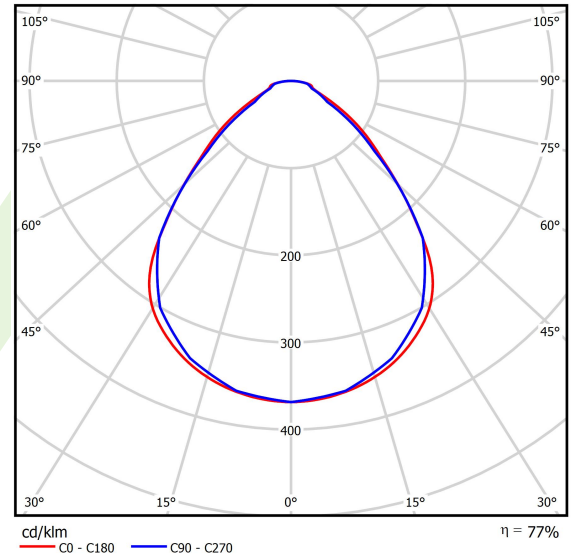

## Beschreibung

Innenbeleuchtung. Montageart: in Moduldecken. Gehäuse aus Stahlblech. Farbe - weiß. Abmessungen: 595 x 595 x 75 mm. Gewicht 4,4 kg. Abdeckung: Micro-PRM (mikroprismatische aus PMMA). Der Wirkungsgrad des optischen Systems ist 77,07%. Abstrahlwinkel: (C0-C180) / (C90-C270) - 89° / 89°. Lichtquelle: LED. Farbtemperatur 4000 K. SDCM=3. CRI>80. Lebensdauer: 60000 h L80/B10. Leuchtenlichtstrom: 6347 lm. Gesamtleistungsaufnahme: 55 W. Leuchten Lichtausbeute: 115,4 lm/W. Vorschaltgerät: Ein/Aus (E). Netzspannung 220..240 V, 50..60 Hz. Leistungsfaktor cosφ: >0,95. Belastbarkeit der Schaltung: 12 (B10), 20 (B16), 21 (C10), 34 (C16). Umgebungstemperatur: 5 ÷ 30° C. Schutzart: IP65. Stoßfestigkeitsgrad: IK04. Schutzklasse: I. Photobiologische Risikoklasse (IEC/EN 62471): RG0.

## Technische Daten

Lichtquelle	<b>LED</b>
LED-Lichtstrom [lm]	<b>8236</b>
LED-Leistung [W]	<b>49</b>
Leuchtenlichtstrom [lm]	<b>6347</b>
Gesamtleistungsaufnahme [W]	<b>55</b>
Leuchten Lichtausbeute [lm/W]	<b>115,4</b>
Farbtemperatur [K]	<b>4000</b>
CRI	<b>&gt;80</b>
SDCM (LED-Quellen)	<b>3</b>
Abstrahlwinkel [°]	<b>(C0-C180) / (C90-C270) - 89° / 89°</b>
Photobiologische Risikoklasse (IEC/EN 62471)	<b>RG0</b>
Schutzklasse	<b>I</b>
Schutzart	<b>IP65</b>
Netzspannung	<b>220..240 V, 50..60 Hz</b>
Lebensdauer [h]	<b>60000</b>
Lx/By	<b>L80/B10</b>
Umgebungstemperatur [°C]	<b>5 ÷ 30</b>
Betriebsgerät	<b>Ein/Aus (E)</b>
Leistungsfaktor cos φ	<b>&gt;0,95</b>
Belastbarkeit der Schaltung	<b>12 (B10), 20 (B16), 21 (C10), 34 (C16)</b>

## Technische Daten

Montageart	in Moduldecken
Leuchtenkörper	Stahlblech
Leuchtenfarbe	weiß
Abdeckung	Micro-PRM (mikroprismatische aus PMMA)
Stoßfestigkeitsgrad	IK04
Gewicht [kg]	4,4
Abmessungen [mm]	595 x 595 x 75

## Lichtverteilung