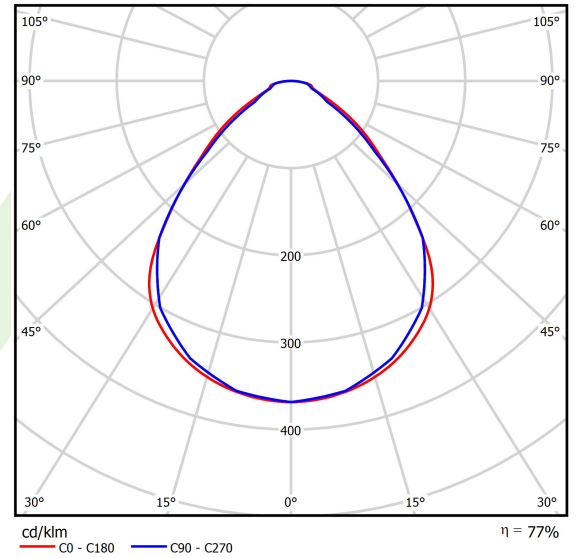

## Beschreibung

Innenbeleuchtung. Montageart: in Moduldecken. Gehäuse aus Stahlblech. Farbe - RAL 9016 (weiß). Abmessungen: 595 x 595 x 75 mm. Gewicht 4,4 kg. Abdeckung: Micro-PRM (mikroprismatische aus PMMA). Der Wirkungsgrad des optischen Systems ist 77,07%. Abstrahlwinkel: (C0-C180) / (C90-C270) - 89° / 89°. Lichtquelle: LED. Farbtemperatur 4000 K. SDCM=3. CRI>80. Lebensdauer: 60000 h L80/B10. Leuchtenlichtstrom: 6347 lm. Gesamtleistungsaufnahme: 55 W. Leuchten Lichtausbeute: 115,4 lm/W. Vorschaltgerät: Ein/Aus (E). Netzspannung 220..240 V, 50..60 Hz. Leistungsfaktor cosφ: >0,95. Belastbarkeit der Schaltung: 12 (B10), 20 (B16), 21 (C10), 34 (C16). Umgebungstemperatur: 5 ÷ 30° C. Schutzart: IP65. Stoßfestigkeitsgrad: IK04. Schutzklasse: I. Photobiologische Risikoklasse (IEC/EN 62471): RG0.

## Technische Daten

Lichtquelle	<b>LED</b>
LED-Lichtstrom [lm]	<b>8236</b>
LED-Leistung [W]	<b>49</b>
Leuchtenlichtstrom [lm]	<b>6347</b>
Gesamtleistungsaufnahme [W]	<b>55</b>
Leuchten Lichtausbeute [lm/W]	<b>115,4</b>
Farbtemperatur [K]	<b>4000</b>
CRI	<b>&gt;80</b>
SDCM (LED-Quellen)	<b>3</b>
Abstrahlwinkel [°]	<b>(C0-C180) / (C90-C270) - 89° / 89°</b>
Photobiologische Risikoklasse (IEC/EN 62471)	<b>RG0</b>
Schutzklasse	<b>I</b>
Schutzart	<b>IP65</b>
Netzspannung	<b>220..240 V, 50..60 Hz</b>
Lebensdauer [h]	<b>60000</b>
Lx/By	<b>L80/B10</b>
Umgebungstemperatur [°C]	<b>5 ÷ 30</b>
Betriebsgerät	<b>Ein/Aus (E)</b>
Leistungsfaktor cos φ	<b>&gt;0,95</b>
Belastbarkeit der Schaltung	<b>12 (B10), 20 (B16), 21 (C10), 34 (C16)</b>

## Lichtverteilung