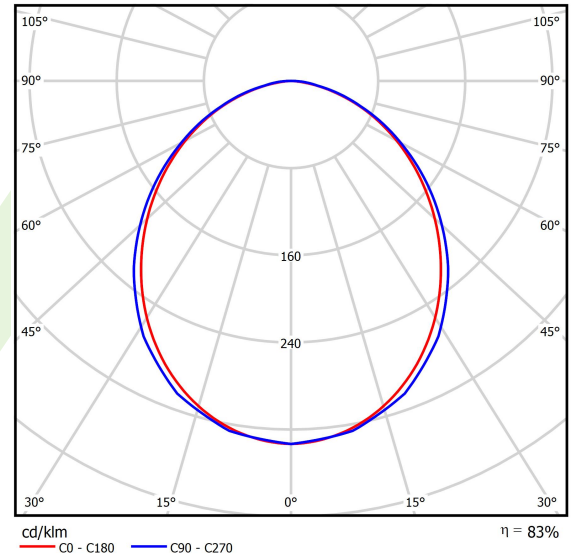

## Beschreibung

Innenbeleuchtung. Montageart: in Moduldecken. Gehäuse aus Stahlblech. Farbe - weiß. Abmessungen: 595 x 595 x 75 mm. Gewicht 7,7 kg. Abdeckung: SHM (gehärtetes mattes Glas). Der Wirkungsgrad des optischen Systems ist 83,32%. Abstrahlwinkel: (C0-C180) / (C90-C270) - 98,8° / 102°. Lichtquelle: LED. Farbtemperatur 4000 K. SDCM=3. CRI>80. Lebensdauer: 60000 h L80/B10. Leuchtenlichtstrom: 6862 lm. Gesamtleistungsaufnahme: 55 W. Leuchten Lichtausbeute: 124,8 lm/W. Vorschaltgerät: Ein/Aus (E). Netzspannung 220..240 V, 50..60 Hz. Leistungsfaktor cosφ: >0,95. Belastbarkeit der Schaltung: 12 (B10), 20 (B16), 21 (C10), 34 (C16). Umgebungstemperatur: 5 ÷ 30° C. Schutzart: IP65. Stoßfestigkeitsgrad: IK08. Schutzklasse: I. Photobiologische Risikoklasse (IEC/EN 62471): RG0.

## Technische Daten

Lichtquelle	<b>LED</b>
LED-Lichtstrom [lm]	<b>8236</b>
LED-Leistung [W]	<b>49</b>
Leuchtenlichtstrom [lm]	<b>6862</b>
Gesamtleistungsaufnahme [W]	<b>55</b>
Leuchten Lichtausbeute [lm/W]	<b>124,8</b>
Farbtemperatur [K]	<b>4000</b>
CRI	<b>&gt;80</b>
SDCM (LED-Quellen)	<b>3</b>
Abstrahlwinkel [°]	<b>(C0-C180) / (C90-C270) - 98,8° / 102°</b>
Photobiologische Risikoklasse (IEC/EN 62471)	<b>RG0</b>
Schutzklasse	<b>I</b>
Schutzart	<b>IP65</b>
Netzspannung	<b>220..240 V, 50..60 Hz</b>
Lebensdauer [h]	<b>60000</b>
Lx/By	<b>L80/B10</b>
Umgebungstemperatur [°C]	<b>5 ÷ 30</b>
Betriebsgerät	<b>Ein/Aus (E)</b>
Leistungsfaktor cos φ	<b>&gt;0,95</b>
Belastbarkeit der Schaltung	<b>12 (B10), 20 (B16), 21 (C10), 34 (C16)</b>

## Technische Daten

Montageart	in Moduldecken
Leuchtenkörper	Stahlblech
Leuchtenfarbe	weiß
Abdeckung	SHM (gehärtetes mattes Glas)
Stoßfestigkeitsgrad	IK08
Gewicht [kg]	7,7
Abmessungen [mm]	595 x 595 x 75

## Lichtverteilung