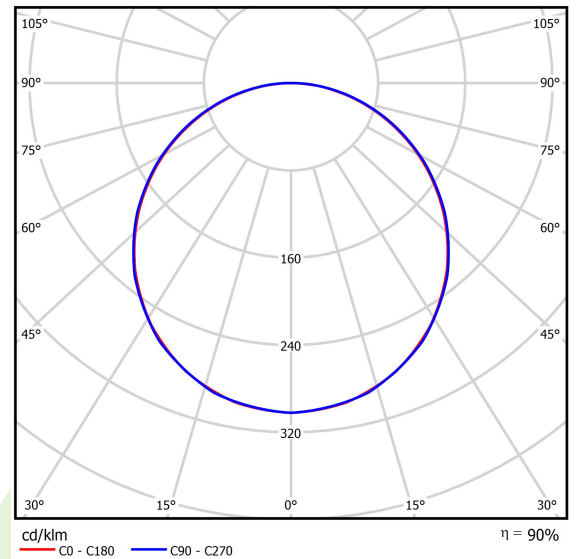

## Beschreibung

Innenbeleuchtung. Montageart: Einbau in abgehängte Decken, direkt an der Decke oder mit Schlingen. Gehäuse aus Stahlblech. Farbe - RAL 9016 (weiß). Abmessungen: 621 x 621 x 34 mm. Gewicht 3,1 kg. Abdeckung: PLX (PMMA opal). Der Wirkungsgrad des optischen Systems ist 89,57%. Abstrahlwinkel: (C0-C180) / (C90-C270) - 113,8° / 114,6°. Lichtquelle: LED. Farbtemperatur 4000 K. SDCM=3. CRI>80. Lebensdauer: 100000 h L80/B10. Leuchtenlichtstrom: 5551 lm. Gesamtleistungsaufnahme: 41 W. Leuchten Lichtausbeute: 135 lm/W. Vorschaltgerät: DIM DALI (EDD). Netzspannung 220..240 V, 50..60 Hz. Leistungsfaktor cosφ: . Belastbarkeit der Schaltung: . Umgebungstemperatur: 5 ÷ 30° C. Schutzart: IP20/44. Stoßfestigkeitsgrad: IK04. Schutzklasse: II. Photobiologische Risikoklasse (IEC/EN 62471): RG0. Die Leuchte kann in CLO-Ausführung (Constant Lumen Output) hergestellt werden.

## Technische Daten

Lichtquelle	<b>LED</b>
LED-Lichtstrom [lm]	<b>6198</b>
LED-Leistung [W]	<b>37</b>
Leuchtenlichtstrom [lm]	<b>5551</b>
Gesamtleistungsaufnahme [W]	<b>41</b>
Leuchten Lichtausbeute [lm/W]	<b>135</b>
Farbtemperatur [K]	<b>4000</b>
CRI	<b>&gt;80</b>
SDCM (LED-Quellen)	<b>3</b>
Abstrahlwinkel [°]	<b>(C0-C180) / (C90-C270) - 113,8° / 114,6°</b>
Photobiologische Risikoklasse (IEC/EN 62471)	<b>RG0</b>
Schutzklasse	<b>II</b>
Schutzart	<b>IP20/44</b>
Netzspannung	<b>220..240 V, 50..60 Hz</b>
Lebensdauer [h]	<b>100000</b>
Lx/By	<b>L80/B10</b>
Umgebungstemperatur [°C]	<b>5 ÷ 30</b>
Betriebsgerät	<b>DIM DALI (EDD)</b>

## Technische Daten

Montageart	<b>Einbau in abgehängte Decken, direkt an der Decke oder mit Schlingen</b>
Leuchtenkörper	<b>Stahlblech</b>
Leuchtenfarbe	<b>RAL 9016 (weiß)</b>
Abdeckung	<b>PLX (PMMA opal)</b>
Stoßfestigkeitsgrad	<b>IK04</b>
Gewicht [kg]	<b>3,1</b>
Abmessungen [mm]	<b>621 x 621 x 34</b>

## Lichtverteilung