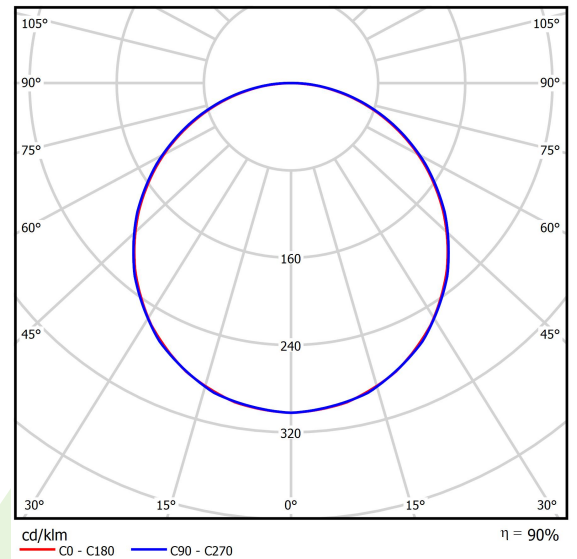

Lichtverteilung

Zubehör

Index 19.3213.0081.34

Type BACKPANEL LED RECESSED
ACCESSORIES 34 / 625X625

Index 19.3213.0075.34

Type BACKPANEL LED SURFACE
ACCESSORIES 34 / 625X625

Index 19.3213.0078.34

Type BACKPANEL LED RAHMEN FÜR
EINE DECKENMONTAGE MIT
AUFHÄNGUNG 1,5M 34 / 625X625