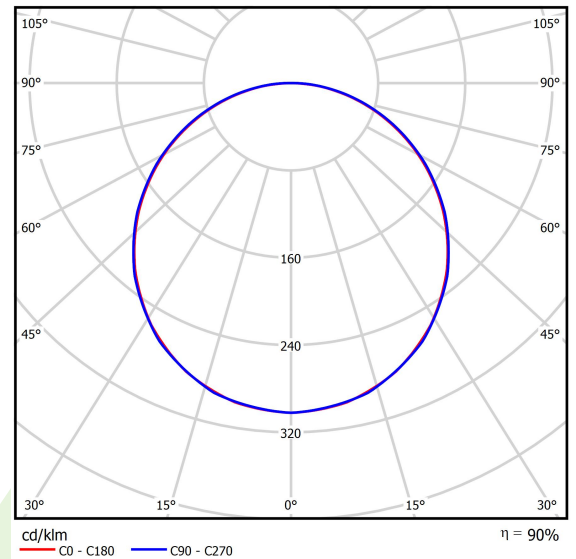

## Beschreibung

Innenbeleuchtung. Montageart: Einbau in abgehängte Decken, direkt an der Decke oder mit Schlingen. Gehäuse aus Stahlblech. Farbe - RAL 9016 (weiß). Abmessungen: 621 x 621 x 34 mm. Gewicht 3,1 kg. Abdeckung: PLX (PMMA opal). Der Wirkungsgrad des optischen Systems ist 89,57%. Abstrahlwinkel: (C0-C180) / (C90-C270) - 113,8° / 114,6°. Lichtquelle: LED. Farbtemperatur 4000 K. SDCM=3. CRI>80. Lebensdauer: 100000 h L80/B10. Leuchtenlichtstrom: 3460 lm. Gesamtleistungsaufnahme: 27 W. Leuchten Lichtausbeute: 128 lm/W. Vorschaltgerät: DIM DALI (EDD). Netzspannung 220..240 V, 50..60 Hz. Leistungsfaktor cosφ: . Belastbarkeit der Schaltung: . Umgebungstemperatur: 5 ÷ 30° C. Schutzart: IP20/44. Stoßfestigkeitsgrad: IK04. Schutzklasse: II. Photobiologische Risikoklasse (IEC/EN 62471): RG0. Die Leuchte kann in CLO-Ausführung (Constant Lumen Output) hergestellt werden.

## Technische Daten

Lichtquelle	<b>LED</b>
LED-Lichtstrom [lm]	<b>3864</b>
LED-Leistung [W]	<b>24</b>
Leuchtenlichtstrom [lm]	<b>3460</b>
Gesamtleistungsaufnahme [W]	<b>27</b>
Leuchten Lichtausbeute [lm/W]	<b>128</b>
Farbtemperatur [K]	<b>4000</b>
CRI	<b>&gt;80</b>
SDCM (LED-Quellen)	<b>3</b>
Abstrahlwinkel [°]	<b>(C0-C180) / (C90-C270) - 113,8° / 114,6°</b>
Photobiologische Risikoklasse (IEC/EN 62471)	<b>RG0</b>
Schutzklasse	<b>II</b>
Schutzart	<b>IP20/44</b>
Netzspannung	<b>220..240 V, 50..60 Hz</b>
Lebensdauer [h]	<b>100000</b>
Lx/By	<b>L80/B10</b>
Umgebungstemperatur [°C]	<b>5 ÷ 30</b>
Betriebsgerät	<b>DIM DALI (EDD)</b>

## Technische Daten

Montageart	<b>Einbau in abgehängte Decken, direkt an der Decke oder mit Schlingen</b>
Leuchtenkörper	<b>Stahlblech</b>
Leuchtenfarbe	<b>RAL 9016 (weiß)</b>
Abdeckung	<b>PLX (PMMA opal)</b>
Stoßfestigkeitsgrad	<b>IK04</b>
Gewicht [kg]	<b>3,1</b>
Abmessungen [mm]	<b>621 x 621 x 34</b>

## Lichtverteilung