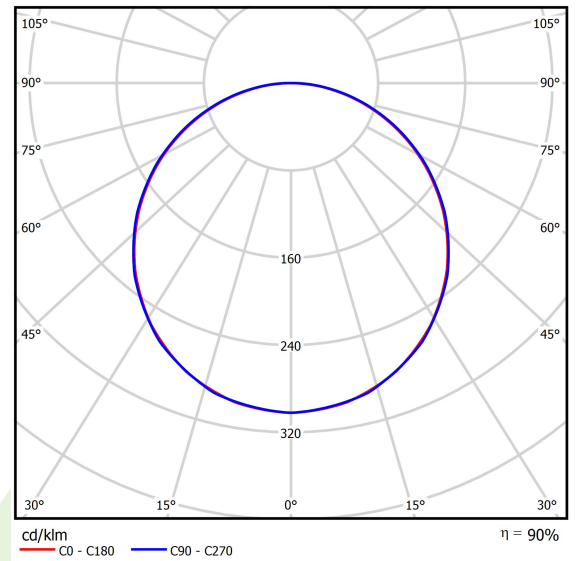

Lichtverteilung

Zubehör

Index 19.3213.0081.34

Type BACKPANEL LED RECESSED
ACCESSORIES 34 / 625X625

Index 19.3213.0075.34

Type BACKPANEL LED SURFACE
ACCESSORIES 34 / 625X625

Index 19.3213.0078.34

Type BACKPANEL LED RAHMEN FÜR
EINE DECKENMONTAGE MIT
AUFHÄNGUNG 1,5M 34 / 625X625