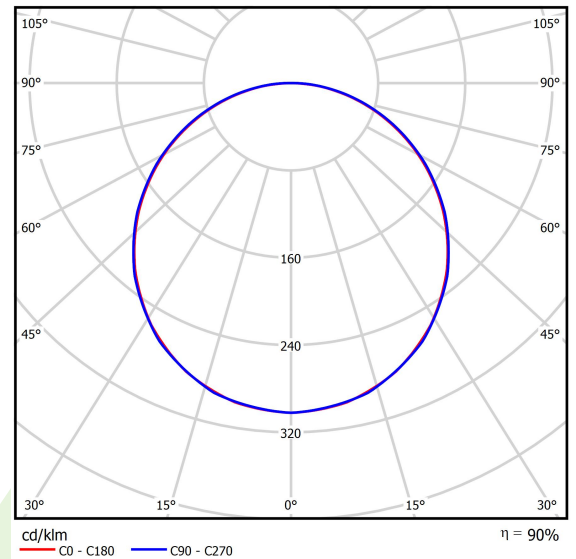

## Beschreibung

Innenbeleuchtung. Montageart: Einbau in abgehängte Decken, direkt an der Decke oder mit Schlingen. Gehäuse aus Stahlblech. Farbe - RAL 9016 (weiß). Abmessungen: 621 x 621 x 34 mm. Gewicht 3,1 kg. Abdeckung: PLX (PMMA opal). Der Wirkungsgrad des optischen Systems ist 89,57%. Abstrahlwinkel: (C0-C180) / (C90-C270) - 113,8° / 114,6°. Lichtquelle: LED. Farbtemperatur 3000 K. SDCM=3. CRI>80. Lebensdauer: 100000 h L80/B10. Leuchtenlichtstrom: 3281 lm. Gesamtleistungsaufnahme: 27 W. Leuchten Lichtausbeute: 122 lm/W. Vorschaltgerät: DIM DALI (EDD). Netzspannung 220..240 V, 50..60 Hz. Leistungsfaktor cosφ: . Belastbarkeit der Schaltung: . Umgebungstemperatur: 5 ÷ 30° C. Schutzart: IP20/44. Stoßfestigkeitsgrad: IK04. Schutzklasse: II. Photobiologische Risikoklasse (IEC/EN 62471): RG0. Die Leuchte kann in CLO-Ausführung (Constant Lumen Output) hergestellt werden.

## Technische Daten

Lichtquelle	<b>LED</b>
LED-Lichtstrom [lm]	<b>3664</b>
LED-Leistung [W]	<b>24</b>
Leuchtenlichtstrom [lm]	<b>3281</b>
Gesamtleistungsaufnahme [W]	<b>27</b>
Leuchten Lichtausbeute [lm/W]	<b>122</b>
Farbtemperatur [K]	<b>3000</b>
CRI	<b>&gt;80</b>
SDCM (LED-Quellen)	<b>3</b>
Abstrahlwinkel [°]	<b>(C0-C180) / (C90-C270) - 113,8° / 114,6°</b>
Photobiologische Risikoklasse (IEC/EN 62471)	<b>RG0</b>
Schutzklasse	<b>II</b>
Schutzart	<b>IP20/44</b>
Netzspannung	<b>220..240 V, 50..60 Hz</b>
Lebensdauer [h]	<b>100000</b>
Lx/By	<b>L80/B10</b>
Umgebungstemperatur [°C]	<b>5 ÷ 30</b>
Betriebsgerät	<b>DIM DALI (EDD)</b>

## Technische Daten

Montageart	<b>Einbau in abgehängte Decken, direkt an der Decke oder mit Schlingen</b>
Leuchtenkörper	<b>Stahlblech</b>
Leuchtenfarbe	<b>RAL 9016 (weiß)</b>
Abdeckung	<b>PLX (PMMA opal)</b>
Stoßfestigkeitsgrad	<b>IK04</b>
Gewicht [kg]	<b>3,1</b>
Abmessungen [mm]	<b>621 x 621 x 34</b>

## Lichtverteilung