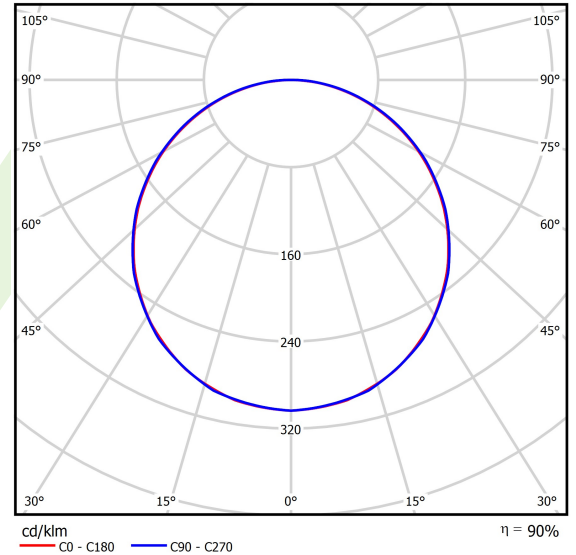

## Beschreibung

Innenbeleuchtung. Montageart: Einbau in Moduldecken sowie Gipskartondecken, direkte Montage an der Deckenkonstruktion und Aufbaumontage an Abhänger mittels Zubehör. Gehäuse aus Stahlblech. Farbe - RAL 9016 (weiß). Abmessungen: 621 x 621 x 34 mm. Abdeckung: PLX (PMMA opal). Der Wirkungsgrad des optischen Systems ist 90,00%. Abstrahlwinkel: (C0-C180) / (C90-C270) - 113,8° / 114,6°. Lichtquelle: LED. Farbtemperatur 3000 K. SDCM=3. CRI>80. Lebensdauer: 100000 h L80/B10. Leuchtenlichtstrom: 3355 lm. Gesamtleistungsaufnahme: 20,6 W. Leuchten Lichtausbeute: 162,8 lm/W. Vorschaltgerät: DIM DALI (EDD). Netzspannung 220..240 V, 50..60 Hz. Leistungsfaktor cosφ: >0,95. Belastbarkeit der Schaltung: 20 (B10), 30 (B16), 32 (C10), 52 (C16). Umgebungstemperatur: 5 ÷ 30° C. Schutzart: IP20/44. Stoßfestigkeitsgrad: IK04. Schutzklasse: II. Photobiologische Risikoklasse (IEC/EN 62471): RG0.

## Technische Daten

Lichtquelle	<b>LED</b>
LED-Lichtstrom [lm]	<b>3728</b>
LED-Leistung [W]	<b>18,4</b>
Leuchtenlichtstrom [lm]	<b>3355</b>
Gesamtleistungsaufnahme [W]	<b>20,6</b>
Leuchten Lichtausbeute [lm/W]	<b>162,8</b>
Farbtemperatur [K]	<b>3000</b>
CRI	<b>&gt;80</b>
SDCM (LED-Quellen)	<b>3</b>
Abstrahlwinkel [°]	<b>(C0-C180) / (C90-C270) - 113,8° / 114,6°</b>
Photobiologische Risikoklasse (IEC/EN 62471)	<b>RG0</b>
Schutzklasse	<b>II</b>
Schutzart	<b>IP20/44</b>
Netzspannung	<b>220..240 V, 50..60 Hz</b>
Lebensdauer [h]	<b>100000</b>
Lx/By	<b>L80/B10</b>
Umgebungstemperatur [°C]	<b>5 ÷ 30</b>
Betriebsgerät	<b>DIM DALI (EDD)</b>
Leistungsfaktor cos φ	<b>&gt;0,95</b>
Belastbarkeit der Schaltung	<b>20 (B10), 30 (B16), 32 (C10), 52 (C16)</b>

## Lichtverteilung