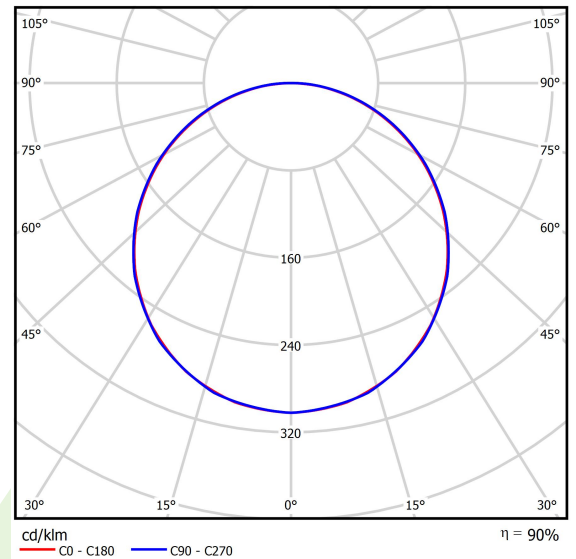

Lichtverteilung

Zubehör

Index 19.3213.0081.34

Type BACKPANEL LED RECESSED
ACCESSORIES 34 / 625X625

Index 19.3213.0075.34

Type BACKPANEL LED SURFACE
ACCESSORIES 34 / 625X625

Index 19.3213.0078.34

Type BACKPANEL LED RAHMEN FÜR
EINE DECKENMONTAGE MIT
AUFHÄNGUNG 1,5M 34 / 625X625