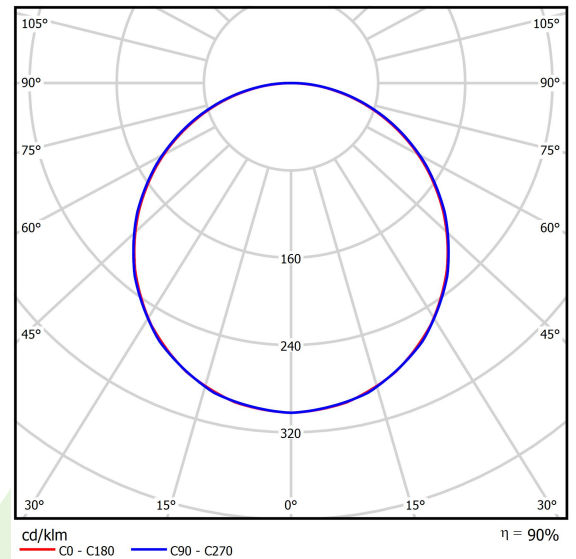

## Beschreibung

Innenbeleuchtung. Montageart: Einbau in abgehängte Decken, direkt an der Decke oder mit Schlingen. Gehäuse aus Stahlblech. Farbe - RAL 9016 (weiß). Abmessungen: 621 x 621 x 34 mm. Gewicht 3,1 kg. Abdeckung: PLX (PMMA opal). Der Wirkungsgrad des optischen Systems ist 89,57%. Abstrahlwinkel: (C0-C180) / (C90-C270) - 113,8° / 114,6°. Lichtquelle: LED. Farbtemperatur 4000 K. SDCM=3. CRI>80. Lebensdauer: 100000 h L80/B10. Leuchtenlichtstrom: 3460 lm. Gesamtleistungsaufnahme: 27 W. Leuchten Lichtausbeute: 128 lm/W. Vorschaltgerät: Ein/Aus (E). Netzspannung 220..240 V, 50..60 Hz. Leistungsfaktor cosφ: . Belastbarkeit der Schaltung: . Umgebungstemperatur: 5 ÷ 30° C. Schutzart: IP20/44. Stoßfestigkeitsgrad: IK04. Schutzklasse: II. Photobiologische Risikoklasse (IEC/EN 62471): RG0. Die Leuchte kann in CLO-Ausführung (Constant Lumen Output) hergestellt werden.

## Technische Daten

Lichtquelle	LED
LED-Lichtstrom [lm]	3864
LED-Leistung [W]	24
Leuchtenlichtstrom [lm]	3460
Gesamtleistungsaufnahme [W]	27
Leuchten Lichtausbeute [lm/W]	128
Farbtemperatur [K]	4000
CRI	>80
SDCM (LED-Quellen)	3
Abstrahlwinkel [°]	(C0-C180) / (C90-C270) - 113,8° / 114,6°
Photobiologische Risikoklasse (IEC/EN 62471)	RG0
Schutzklasse	II
Schutzart	IP20/44
Netzspannung	220..240 V, 50..60 Hz
Lebensdauer [h]	100000
Lx/By	L80/B10
Umgebungstemperatur [°C]	5 ÷ 30
Betriebsgerät	Ein/Aus (E)

## Technische Daten

Montageart	Einbau in abgehängte Decken, direkt an der Decke oder mit Schlingen
Leuchtenkörper	Stahlblech
Leuchtenfarbe	RAL 9016 (weiß)
Abdeckung	PLX (PMMA opal)
Stoßfestigkeitsgrad	IK04
Gewicht [kg]	3,1
Abmessungen [mm]	621 x 621 x 34

## Lichtverteilung