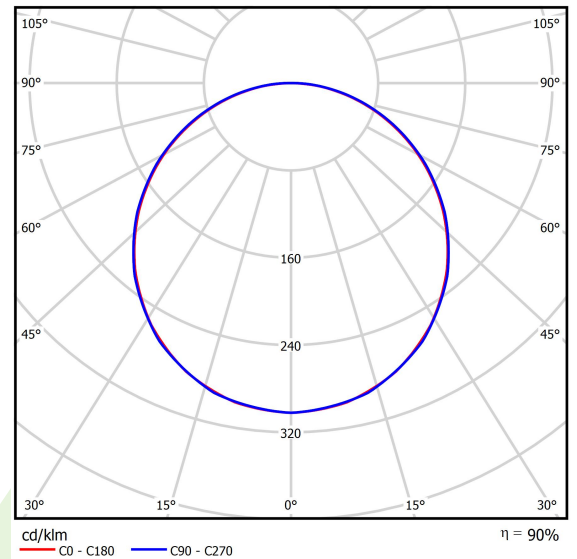

## Beschreibung

Innenbeleuchtung. Montageart: Einbau in abgehängte Decken, direkt an der Decke oder mit Schlingen. Gehäuse aus Stahlblech. Farbe - RAL 9016 (weiß). Abmessungen: 621 x 621 x 34 mm. Gewicht 3,1 kg. Abdeckung: PLX (PMMA opal). Der Wirkungsgrad des optischen Systems ist 89,57%. Abstrahlwinkel: (C0-C180) / (C90-C270) - 113,8° / 114,6°. Lichtquelle: LED. Farbtemperatur 3000 K. SDCM=3. CRI>80. Lebensdauer: 100000 h L80/B10. Leuchtenlichtstrom: 4219 lm. Gesamtleistungsaufnahme: 35 W. Leuchten Lichtausbeute: 121 lm/W. Vorschaltgerät: DIM DALI (EDD). Netzspannung 220..240 V, 50..60 Hz. Leistungsfaktor cosφ: . Belastbarkeit der Schaltung: . Umgebungstemperatur: 5 ÷ 30° C. Schutzart: IP20/44. Stoßfestigkeitsgrad: IK04. Schutzklasse: II. Photobiologische Risikoklasse (IEC/EN 62471): RG0. Die Leuchte kann in CLO-Ausführung (Constant Lumen Output) hergestellt werden.

## Technische Daten

Lichtquelle	<b>LED</b>
LED-Lichtstrom [lm]	<b>4711</b>
LED-Leistung [W]	<b>31</b>
Leuchtenlichtstrom [lm]	<b>4219</b>
Gesamtleistungsaufnahme [W]	<b>35</b>
Leuchten Lichtausbeute [lm/W]	<b>121</b>
Farbtemperatur [K]	<b>3000</b>
CRI	<b>&gt;80</b>
SDCM (LED-Quellen)	<b>3</b>
Abstrahlwinkel [°]	<b>(C0-C180) / (C90-C270) - 113,8° / 114,6°</b>
Photobiologische Risikoklasse (IEC/EN 62471)	<b>RG0</b>
Schutzklasse	<b>II</b>
Schutzart	<b>IP20/44</b>
Netzspannung	<b>220..240 V, 50..60 Hz</b>
Lebensdauer [h]	<b>100000</b>
Lx/By	<b>L80/B10</b>
Umgebungstemperatur [°C]	<b>5 ÷ 30</b>
Betriebsgerät	<b>DIM DALI (EDD)</b>

## Technische Daten

Montageart	<b>Einbau in abgehängte Decken, direkt an der Decke oder mit Schlingen</b>
Leuchtenkörper	<b>Stahlblech</b>
Leuchtenfarbe	<b>RAL 9016 (weiß)</b>
Abdeckung	<b>PLX (PMMA opal)</b>
Stoßfestigkeitsgrad	<b>IK04</b>
Gewicht [kg]	<b>3,1</b>
Abmessungen [mm]	<b>621 x 621 x 34</b>

## Lichtverteilung