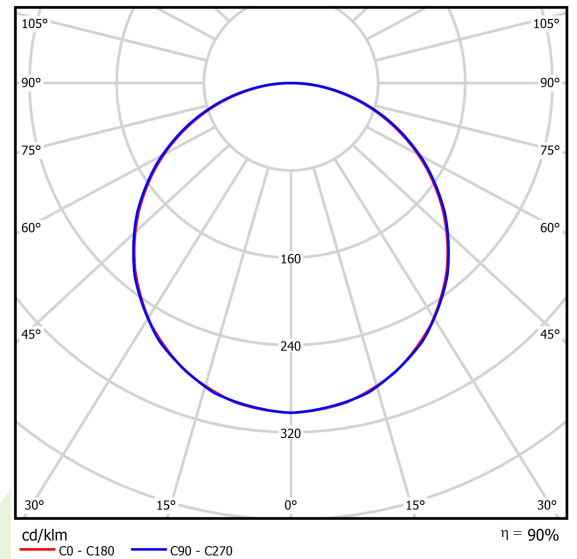

## Beschreibung

Innenbeleuchtung. Montageart: Einbau in abgehängte Decken, direkt an der Decke oder mit Schlingen. Gehäuse aus Stahlblech. Farbe - RAL 9016 (weiß). Abmessungen: 621 x 621 x 34 mm. Gewicht 3,1 kg. Abdeckung: PLX (PMMA opal). Der Wirkungsgrad des optischen Systems ist 89,57%. Abstrahlwinkel: (C0-C180) / (C90-C270) - 113,8° / 114,6°. Lichtquelle: LED. Farbtemperatur 3000 K. SDCM=3. CRI>80. Lebensdauer: 100000 h L80/B10. Leuchtenlichtstrom: 3281 lm. Gesamtleistungsaufnahme: 27 W. Leuchten Lichtausbeute: 122 lm/W. Vorschaltgerät: Ein/Aus (E). Netzspannung 220..240 V, 50..60 Hz. Leistungsfaktor cosφ: . Belastbarkeit der Schaltung: . Umgebungstemperatur: 5 ÷ 30° C. Schutzart: IP20/44. Stoßfestigkeitsgrad: IK04. Schutzklasse: II. Photobiologische Risikoklasse (IEC/EN 62471): RG0. Die Leuchte kann in CLO-Ausführung (Constant Lumen Output) hergestellt werden.

## Technische Daten

Lichtquelle	LED
LED-Lichtstrom [lm]	3664
LED-Leistung [W]	24
Leuchtenlichtstrom [lm]	3281
Gesamtleistungsaufnahme [W]	27
Leuchten Lichtausbeute [lm/W]	122
Farbtemperatur [K]	3000
CRI	>80
SDCM (LED-Quellen)	3
Abstrahlwinkel [°]	(C0-C180) / (C90-C270) - 113,8° / 114,6°
Photobiologische Risikoklasse (IEC/EN 62471)	RG0
Schutzklasse	II
Schutzart	IP20/44
Netzspannung	220..240 V, 50..60 Hz
Lebensdauer [h]	100000
Lx/By	L80/B10
Umgebungstemperatur [°C]	5 ÷ 30
Betriebsgerät	Ein/Aus (E)

## Technische Daten

Montageart	Einbau in abgehängte Decken, direkt an der Decke oder mit Schlingen
Leuchtenkörper	Stahlblech
Leuchtenfarbe	RAL 9016 (weiß)
Abdeckung	PLX (PMMA opal)
Stoßfestigkeitsgrad	IK04
Gewicht [kg]	3,1
Abmessungen [mm]	621 x 621 x 34

## Lichtverteilung