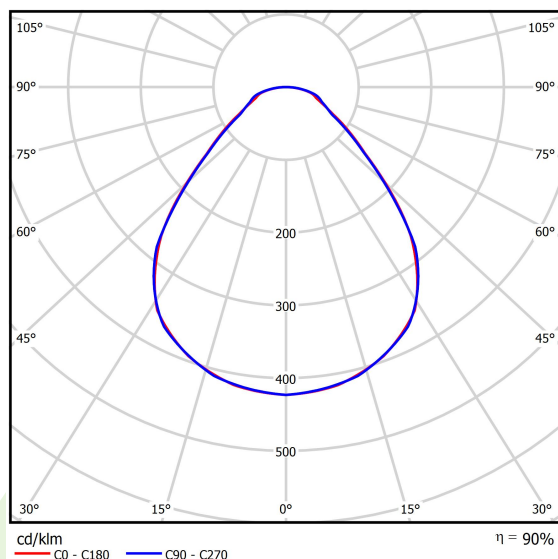

## Dane świetlne i elektryczne

Typ źródła	LED
Strumień LED [lm]	6192
Moc LED [W]	35,5
Strumień oprawy [lm]	5548
Moc oprawy [W]	40,2
Skuteczność świetlna oprawy [lm/W]	138
Temperatura barwowa [K]	4000
CRI	>80
SDCM (źródła LED)	3
Kąt rozsyłu światła [°]	(C0-C180) / (C90-C270) - 88,8° / 88,2°
Klasa ryzyka fotobiologicznego (PN-EN 62471)	RG0
Klasa ochrony	II
Stopień szczelności	IP20/44
Zasilanie	220..240 V, 50..60 Hz
Żywotność LED [h]	100000
Lx/By	L80/B10
Temperatura otoczenia [°C]	5 ÷ 30
Zasilacz elektroniczny	DIM DALI (EDD)
Obciążalność obwodów	20 (B10), 30 (B16), 32 (C10), 52 (C16)

## Fotometria