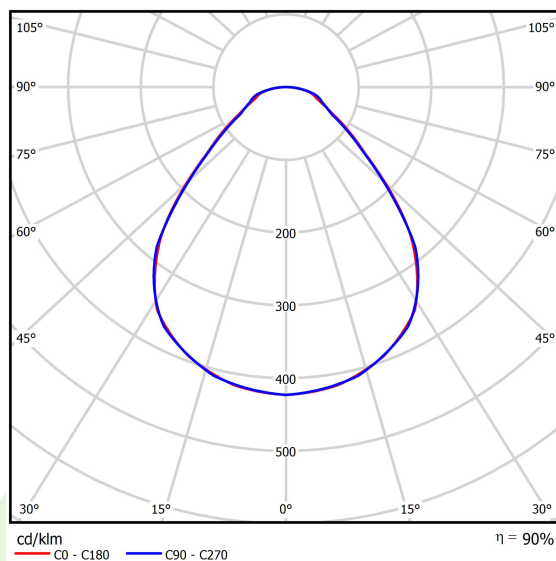

## Dane świetlne i elektryczne

Typ źródła	LED
Strumień LED [lm]	6192
Moc LED [W]	35,5
Strumień oprawy [lm]	5548
Moc oprawy [W]	40,2
Skuteczność świetlna oprawy [lm/W]	138
Temperatura barwowa [K]	4000
CRI	>80
SDCM (źródła LED)	3
Kąt rozsyłu światła [°]	(C0-C180) / (C90-C270) - 88,8° / 88,2°
Klasa ryzyka fotobiologicznego (PN-EN 62471)	RG0
Klasa ochrony	II
Stopień szczelności	IP20/44
Zasilanie	220..240 V, 50..60 Hz
Żywotność LED [h]	100000
Lx/By	L80/B10
Temperatura otoczenia [°C]	5 ÷ 30
Zasilacz elektroniczny	standard (E)
Obciążalność obwodów	22 (B10), 35 (B16), 37 (C10), 59 (C16)

## Fotometria