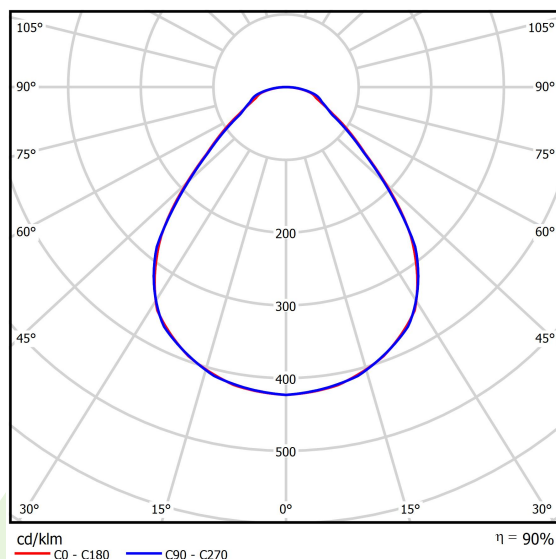

## Dane świetlne i elektryczne

Typ źródła	LED
Strumień LED [lm]	4242
Moc LED [W]	21,9
Strumień oprawy [lm]	3801
Moc oprawy [W]	25,9
Skuteczność świetlna oprawy [lm/W]	146,8
Temperatura barwowa [K]	4000
CRI	>80
SDCM (źródła LED)	3
Kąt rozsyłu światła [°]	(C0-C180) / (C90-C270) - 88,8° / 88,2°
Klasa ryzyka fotobiologicznego (PN-EN 62471)	RG0
Klasa ochrony	II
Stopień szczelności	IP20/44
Zasilanie	220..240 V, 50..60 Hz
Żywotność LED [h]	100000
Lx/By	L80/B10
Temperatura otoczenia [°C]	5 ÷ 30
Zasilacz elektroniczny	DIM DALI (EDD)
Obciążalność obwodów	50 (B10), 80 (B16), 61 (C10), 98 (C16)

## Fotometria