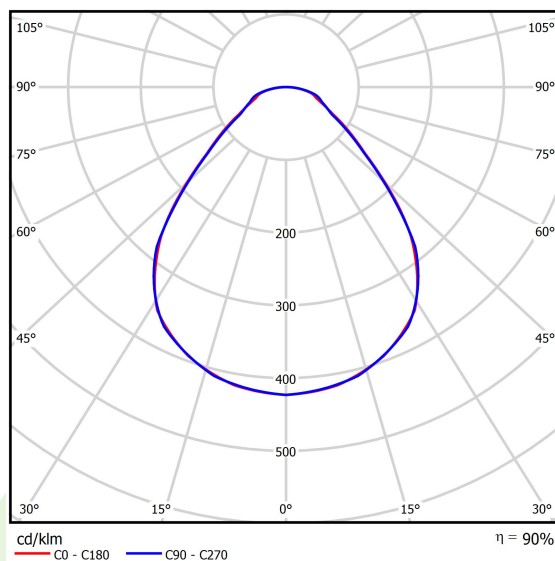

Fotometria

Akcesoria

Indeks 19.3213.0080.34

Nazwa BACKPANEL LED RECESSED
ACCESSORIES 34 / 1200X300

Zdjęcie

Indeks 19.3213.0074.34

Nazwa BACKPANEL LED SURFACE
ACCESSORIES 34 / 1200X300

Zdjęcie

Indeks 19.3213.0077.34

Nazwa BACKPANEL LED AKCESORIA
KPL. Z ZAWIESZENIEM 1,5M /
1200X300

Zdjęcie