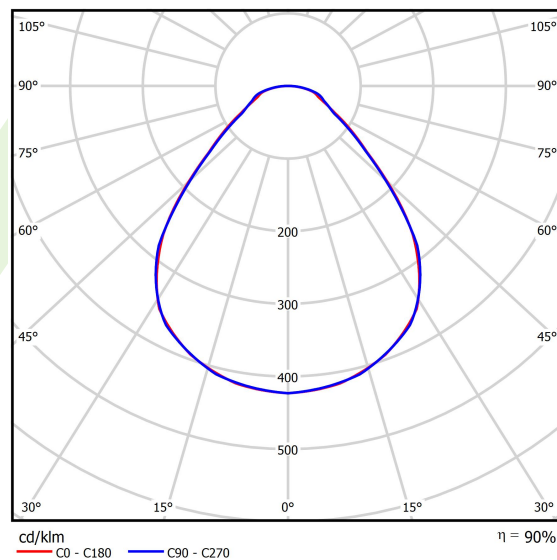

## Dane świetlne i elektryczne

Typ źródła	LED
Strumień LED [lm]	4242
Moc LED [W]	21,9
Strumień oprawy [lm]	3801
Moc oprawy [W]	25,9
Skuteczność świetlna oprawy [lm/W]	146,8
Temperatura barwowa [K]	4000
CRI	>80
SDCM (źródła LED)	3
Kąt rozsyłu światła [°]	(C0-C180) / (C90-C270) - 88,8° / 88,2°
Klasa ryzyka fotobiologicznego (PN-EN 62471)	RG0
Klasa ochrony	II
Stopień szczelności	IP20/44
Zasilanie	220..240 V, 50..60 Hz
Żywotność LED [h]	100000
Lx/By	L80/B10
Temperatura otoczenia [°C]	5 ÷ 30
Zasilacz elektroniczny	standard (E)
Współczynnik mocy cos φ	>0,95
Obciążalność obwodów	39 (B10), 62 (B16), 65 (C10), 104 (C16)

## Fotometria