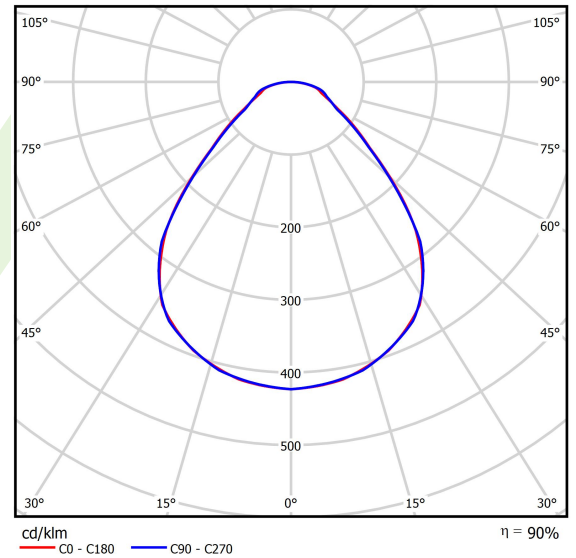

## Technische Daten

|  |  |
|--|--|
| Lichtquelle                                  | <b>LED</b>                                     |
| LED-Lichtstrom [lm]                          | <b>4242</b>                                    |
| LED-Leistung [W]                             | <b>21,9</b>                                    |
| Leuchtenlichtstrom [lm]                      | <b>3801</b>                                    |
| Gesamtleistungsaufnahme [W]                  | <b>25,9</b>                                    |
| Leuchten Lichtausbeute [lm/W]                | <b>146,8</b>                                   |
| Farbtemperatur [K]                           | <b>4000</b>                                    |
| CRI  | <b>&gt;80</b>                                  |
| SDCM (LED-Quellen)                           | <b>3</b>                                       |
| Abstrahlwinkel [°]                           | <b>(C0-C180) / (C90-C270) - 88,8° / 88,2°</b>  |
| Photobiologische Risikoklasse (IEC/EN 62471) | <b>RG0</b>                                     |
| Schutzklasse                                 | <b>II</b>                                      |
| Schutzart                                    | <b>IP20/44</b>                                 |
| Netzspannung                                 | <b>220..240 V, 50..60 Hz</b>                   |
| Lebensdauer [h]                              | <b>100000</b>                                  |
| Lx/By  | <b>L80/B10</b>                                 |
| Umgebungstemperatur [°C]                     | <b>5 ÷ 30</b>                                  |
| Betriebsgerät                                | <b>Ein/Aus (E)</b>                             |
| Leistungsfaktor cos φ                        | <b>&gt;0,95</b>                                |
| Belastbarkeit der Schaltung                  | <b>39 (B10), 62 (B16), 65 (C10), 104 (C16)</b> |

## Lichtverteilung