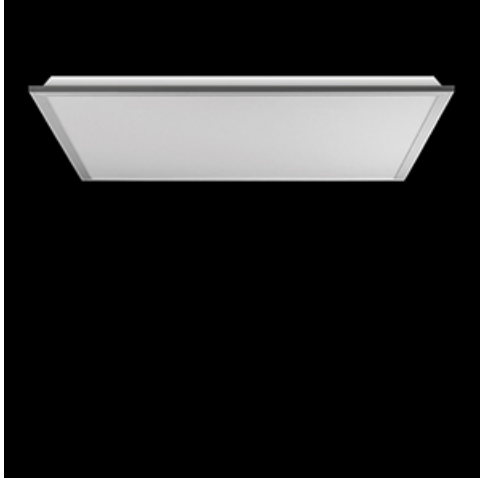

**Produkt:** BACKPANEL LED 4800 MICRO-PRM E 34 IP20/44 840 1200X300**Indeks:** 19.3213.0038.34

## Opis

Nowoczesny panel LED przeznaczony do montażu w sufitach podwieszonych modułowych, w sufitach podwieszanych gipsowo-kartonowych (przy wykorzystaniu ramki adaptacyjnej), bezpośrednio na stropie (przy wykorzystaniu ramki adaptacyjnej) lub za pomocą ramki adaptacyjnej z zawieszeniem. Korpus wykonany z blachy stalowej. Bezpośredni rozsył światła. Kolor oprawy - biały. Wskaźnik oddawania barw CRI>80. Zastosowanie: pomieszczenia użyteczności publicznej, biura, sale konferencyjne, lekcyjne, wykładowe itp.

## Informacje o produkcie

Kategoria	Oprawy do wbudowania
Rodzina	BACKPANEL LED
Nazwa	BACKPANEL LED 4800 MICRO-PRM E 34 IP20/44 840 1200X300
Indeks	19.3213.0038.34

## Dane mechaniczne

Montaż	do wbudowania w podwieszany sufit modułowy jak również w sufit gipsowo-kartonowy, nastropowo i na zawieszach po zastosowaniu akcesoriów
Materiał	blacha stalowa
Kolor	RAL 9016 (biały)
Przesłona	Micro-PRM (mikropryzma PMMA)
Odporność mechaniczna	IK04
Waga [kg]	3,1
Wymiary [mm]	1195 x 295 x 34