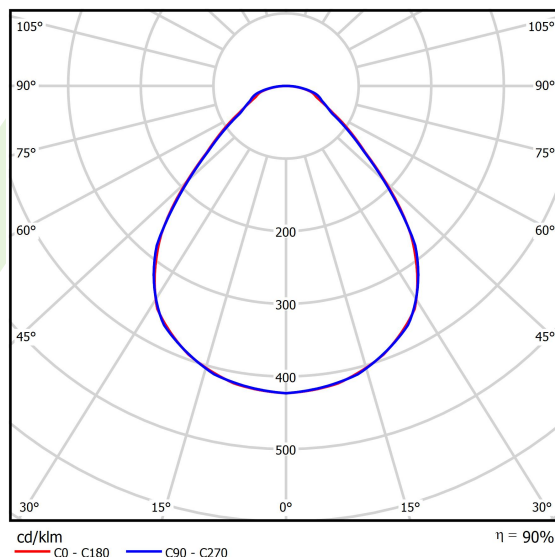

## Dane świetlne i elektryczne

Typ źródła	LED
Strumień LED [lm]	5378
Moc LED [W]	29,8
Strumień oprawy [lm]	4819
Moc oprawy [W]	33,6
Skuteczność świetlna oprawy [lm/W]	143,4
Temperatura barwowa [K]	4000
CRI	>80
SDCM (źródła LED)	3
Kąt rozsyłu światła [°]	(C0-C180) / (C90-C270) - 88,8° / 88,2°
Klasa ryzyka fotobiologicznego (PN-EN 62471)	RG0
Klasa ochrony	II
Stopień szczelności	IP20/44
Zasilanie	220..240 V, 50..60 Hz
Żywotność LED [h]	100000
Lx/By	L80/B10
Temperatura otoczenia [°C]	5 ÷ 30
Zasilacz elektroniczny	standard (E)
Współczynnik mocy cos φ	>0,95
Obciążalność obwodów	38 (B10), 62 (B16), 64 (C10), 103 (C16)

## Fotometria