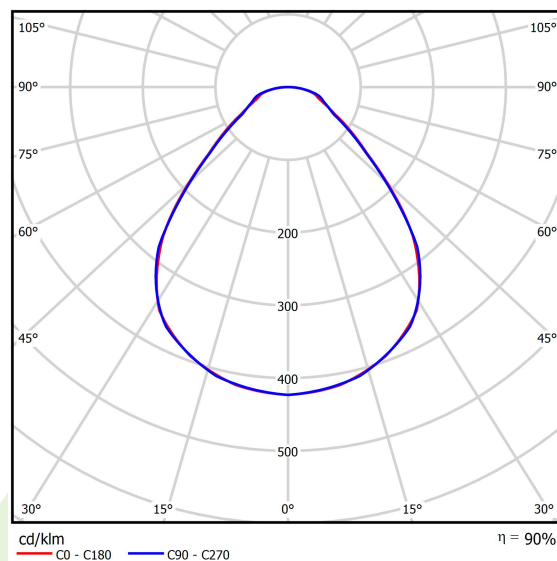

## Dane świetlne i elektryczne

Typ źródła	LED
Strumień LED [lm]	5047
Moc LED [W]	29,8
Strumień oprawy [lm]	4522
Moc oprawy [W]	33,6
Skuteczność świetlna oprawy [lm/W]	134,6
Temperatura barwowa [K]	3000
CRI	>80
SDCM (źródła LED)	3
Kąt rozsyłu światła [°]	(C0-C180) / (C90-C270) - 88,8° / 88,2°
Klasa ryzyka fotobiologicznego (PN-EN 62471)	RG0
Klasa ochrony	II
Stopień szczelności	IP20/44
Zasilanie	220..240 V, 50..60 Hz
Żywotność LED [h]	100000
Lx/By	L80/B10
Temperatura otoczenia [°C]	5 ÷ 30
Zasilacz elektroniczny	standard (E)
Obciążalność obwodów	38 (B10), 62 (B16), 64 (C10), 103 (C16)

## Fotometria