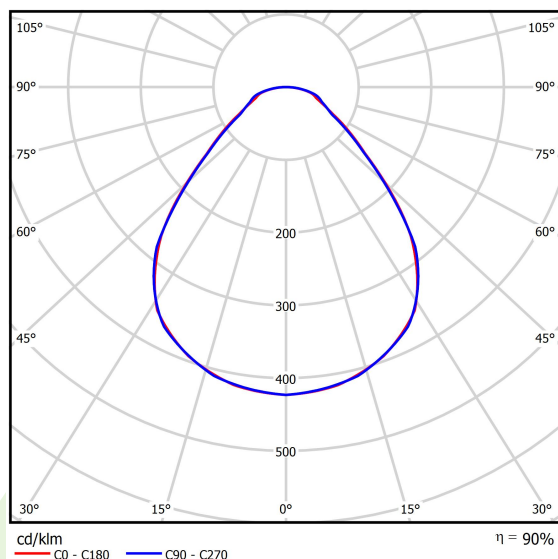

## Dane świetlne i elektryczne

Typ źródła	LED
Strumień LED [lm]	5047
Moc LED [W]	29,8
Strumień oprawy [lm]	4522
Moc oprawy [W]	33,6
Skuteczność świetlna oprawy [lm/W]	134,6
Temperatura barwowa [K]	3000
CRI	>80
SDCM (źródła LED)	3
Kąt rozsyłu światła [°]	(C0-C180) / (C90-C270) - 88,8° / 88,2°
Klasa ryzyka fotobiologicznego (PN-EN 62471)	RG0
Klasa ochrony	II
Stopień szczelności	IP20/44
Zasilanie	220..240 V, 50..60 Hz
Żywotność LED [h]	100000
Lx/By	L80/B10
Temperatura otoczenia [°C]	5 ÷ 30
Zasilacz elektroniczny	standard (E)
Obciążalność obwodów	38 (B10), 62 (B16), 64 (C10), 103 (C16)

## Fotometria