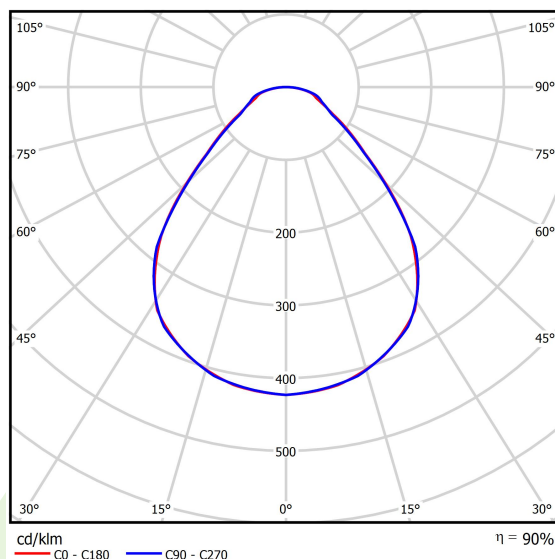

## Dane świetlne i elektryczne

Typ źródła	LED
Strumień LED [lm]	5047
Moc LED [W]	29,8
Strumień oprawy [lm]	4522
Moc oprawy [W]	33,6
Skuteczność świetlna oprawy [lm/W]	134,6
Temperatura barwowa [K]	3000
CRI	>80
SDCM (źródła LED)	3
Kąt rozsyłu światła [°]	(C0-C180) / (C90-C270) - 88,8° / 88,2°
Klasa ryzyka fotobiologicznego (PN-EN 62471)	RG0
Klasa ochrony	II
Stopień szczelności	IP20/44
Zasilanie	220..240 V, 50..60 Hz
Żywotność LED [h]	100000
Lx/By	L80/B10
Temperatura otoczenia [°C]	5 ÷ 30
Zasilacz elektroniczny	standard (E)
Obciążalność obwodów	38 (B10), 62 (B16), 64 (C10), 103 (C16)

## Fotometria