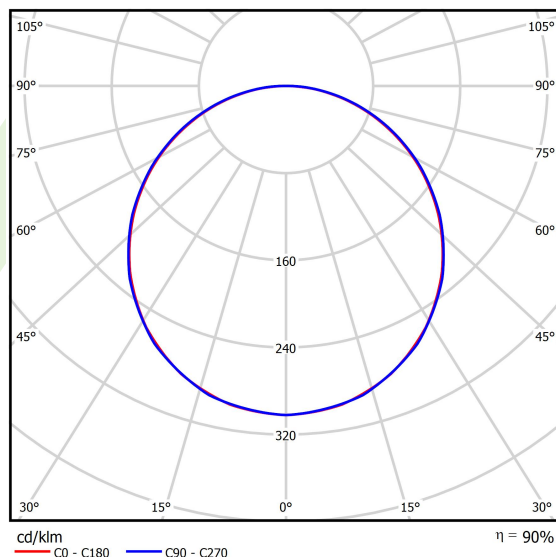

## Dane świetlne i elektryczne

Typ źródła	LED
Strumień LED [lm]	5662
Moc LED [W]	35,5
Strumień oprawy [lm]	5071
Moc oprawy [W]	40,2
Skuteczność świetlna oprawy [lm/W]	126,1
Temperatura barwowa [K]	4000
CRI	>80
SDCM (źródła LED)	3
Kąt rozsyłu światła [°]	(C0-C180) / (C90-C270) - 113,8° / 114,6°
Klasa ryzyka fotobiologicznego (PN-EN 62471)	RG0
Klasa ochrony	II
Stopień szczelności	IP20/44
Zasilanie	220..240 V, 50..60 Hz
Żywotność LED [h]	100000
Lx/By	L80/B10
Temperatura otoczenia [°C]	5 ÷ 30
Zasilacz elektroniczny	DIM DALI (EDD)
Współczynnik mocy cos φ	>0,95
Obciążalność obwodów	20 (B10), 30 (B16), 32 (C10), 52 (C16)

## Fotometria