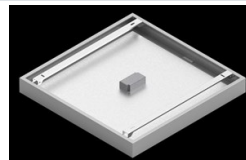

Produkt: BACKPANEL LED 5800 PLX EDD 34 IP20/44 840**Indeks:** 19.3213.0020.34

Opis

Nowoczesny panel LED przeznaczony do montażu w sufitach podwieszonych modułowych, w sufitach podwieszanych gipsowo-kartonowych (przy wykorzystaniu ramki adaptacyjnej), bezpośrednio na stropie (przy wykorzystaniu ramki adaptacyjnej) lub za pomocą ramki adaptacyjnej z zawieszeniem. Korpus wykonany z blachy stalowej. Bezpośredni rozsył światła. Kolor oprawy - biały. Wskaźnik oddawania barw CRI>80. Zastosowanie: pomieszczenia użyteczności publicznej, biura, sale konferencyjne, lekcyjne, wykładowe itp.

Dane mechaniczne

Montaż	do wbudowania w podwieszany sufit modułowy jak również w sufit gipsowo-kartonowy, nastropowo i na zawieszach po zastosowaniu akcesoriów
Materiał	blacha stalowa
Kolor	RAL 9016 (biały)
Przesłona	PLX (opalizowane PMMA)
Odporność mechaniczna	IK04
Waga [kg]	3,1
Wymiary [mm]	596 x 596 x 34

Indeks 19.3213.0076.34

Nazwa BACKPANEL / RIM LED
AKCESORIA KPL. Z
ZAWIESZENIEM 1,5M /
600X600

Zdjęcie

Indeks 19.3213.0082.34

Nazwa BACKPANEL COMPACT LED
NASTROPOWA RAMKA
ADAPTACYJNA 34 / 600X600

Zdjęcie

Indeks 19.3213.0083.34