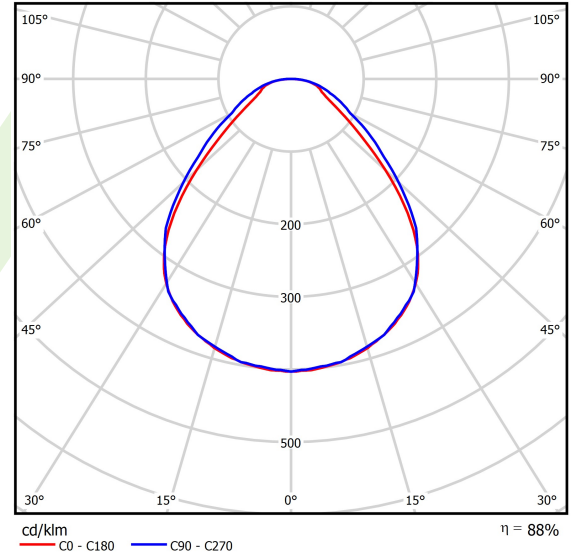

## Dane świetlne i elektryczne

Typ źródła	<b>LED</b>
Strumień LED [lm]	<b>3728</b>
Moc LED [W]	<b>18,4</b>
Strumień oprawy [lm]	<b>3281</b>
Moc oprawy [W]	<b>20,6</b>
Skuteczność świetlna oprawy [lm/W]	<b>159,2</b>
Temperatura barwowa [K]	<b>3000</b>
CRI	<b>&gt;80</b>
SDCM (źródła LED)	<b>3</b>
Kąt rozsyłu światła [°]	<b>(C0-C180) / (C90-C270) - 88,6° / 93°</b>
Klasa ryzyka fotobiologicznego (PN-EN 62471)	<b>RG0</b>
Klasa ochrony	<b>II</b>
Stopień szczelności	<b>IP20/44</b>
Zasilanie	<b>220..240 V, 50..60 Hz</b>
Żywotność LED [h]	<b>100000</b>
Lx/By	<b>L80/B10</b>
Temperatura otoczenia [°C]	<b>5 ÷ 30</b>
Zasilacz elektroniczny	<b>standard (E)</b>
Współczynnik mocy cos φ	<b>&gt;0,95</b>
Obciążalność obwodów	<b>31 (B10), 50 (B16), 50 (C10), 80 (C16)</b>

## Fotometria