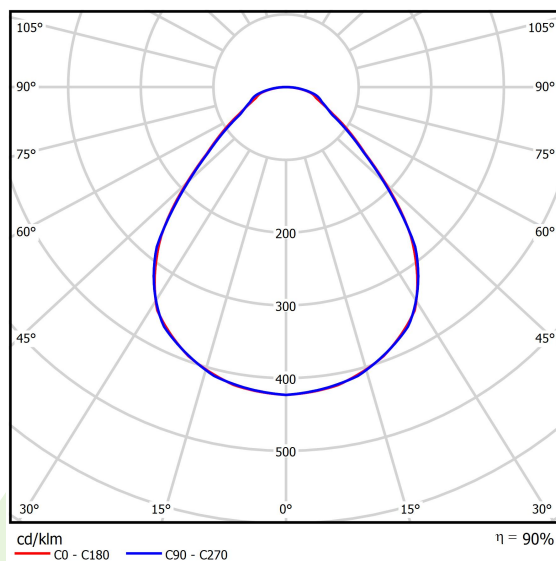

## Dane świetlne i elektryczne

Typ źródła	<b>LED</b>
Strumień LED [lm]	<b>3969</b>
Moc LED [W]	<b>21,9</b>
Strumień oprawy [lm]	<b>3556</b>
Moc oprawy [W]	<b>25,9</b>
Skuteczność świetlna oprawy [lm/W]	<b>137,3</b>
Temperatura barwowa [K]	<b>3000</b>
CRI	<b>&gt;80</b>
SDCM (źródła LED)	<b>3</b>
Kąt rozsyłu światła [°]	<b>(C0-C180) / (C90-C270) - 88,8° / 88,2°</b>
Klasa ryzyka fotobiologicznego (PN-EN 62471)	<b>RG0</b>
Klasa ochrony	<b>II</b>
Stopień szczelności	<b>IP20/44</b>
Zasilanie	<b>220..240 V, 50..60 Hz</b>
Żywotność LED [h]	<b>100000</b>
Lx/By	<b>L80/B10</b>
Temperatura otoczenia [°C]	<b>5 ÷ 30</b>
Zasilacz elektroniczny	<b>standard (E)</b>
Obciążalność obwodów	<b>39 (B10), 62 (B16), 65 (C10), 104 (C16)</b>

## Fotometria