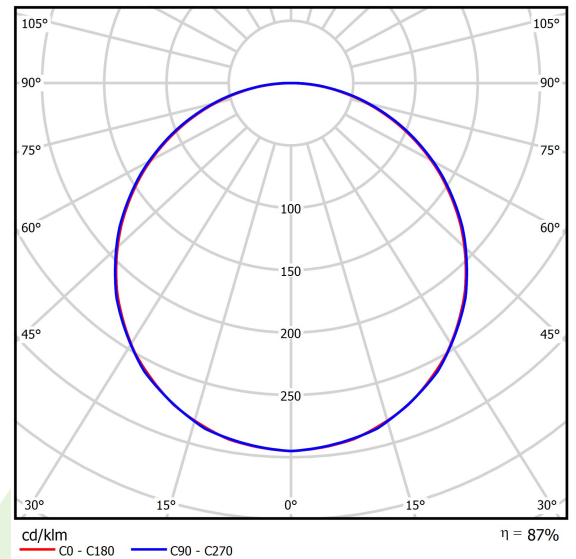

## Beschreibung

Innenbeleuchtung. Montageart: Einbau in Moduldecken sowie Gipskartondecken, direkte Montage an der Deckenkonstruktion und Aufbaumontage an Abhänger mittels Zubehör. Gehäuse aus Stahlblech. Farbe - RAL 9016 (weiß). Abmessungen: 1195 x 295 x 34 mm. Gewicht 3,1 kg. Abdeckung: PLX (PMMA opal). Der Wirkungsgrad des optischen Systems ist 87,46%. Abstrahlwinkel: (C0-C180) / (C90-C270) - 113,8° / 114,6°. Lichtquelle: LED. Farbtemperatur 3000 K. SDCM=3. CRI>80. Lebensdauer: 100000 h L80/B10. Leuchtenlichtstrom: 3471 lm. Gesamtleistungsaufnahme: 25,9 W. Leuchten Lichtausbeute: 134 lm/W. Vorschaltgerät: DIM DALI (EDD). Netzspannung 220..240 V, 50..60 Hz. Leistungsfaktor cosφ: . Belastbarkeit der Schaltung: 50 (B10), 80 (B16), 61 (C10), 98 (C16). Umgebungstemperatur: 5 ÷ 30° C. Schutzart: IP20/44. Stoßfestigkeitsgrad: IK04. Schutzklasse: II. Photobiologische Risikoklasse (IEC/EN 62471): RG0. Die Leuchte kann in CLO-Ausführung (Constant Lumen Output) hergestellt werden.

## Lichtverteilung