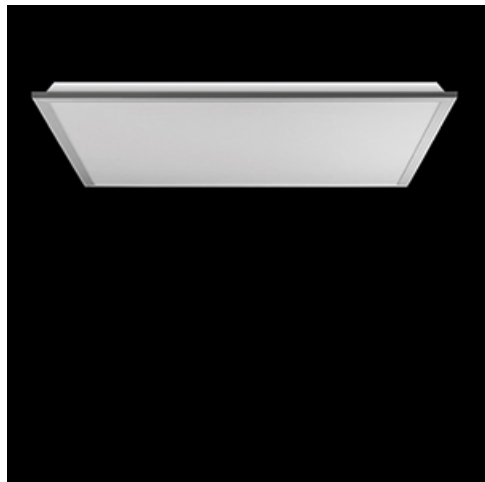

**Produkt:** BACKPANEL LED 3800 PLX EDD 34 IP20/44 830 1200X300

**Index:** 19.3213.0027.34

## Beschreibung

Innenbeleuchtung. Montageart: Einbau in Moduldecken sowie Gipskartondecken, direkte Montage an der Deckenkonstruktion und Aufbaumontage an Abhänger mittels Zubehör. Gehäuse aus Stahlblech. Farbe - RAL 9016 (weiß). Abmessungen: 1195 x 295 x 34 mm. Gewicht 3,1 kg. Abdeckung: PLX (PMMA opal). Der Wirkungsgrad des optischen Systems ist 87,46%. Abstrahlwinkel: (C0-C180) / (C90-C270) - 113,8° / 114,6°. Lichtquelle: LED. Farbtemperatur 3000 K. SDCM=3. CRI>80. Lebensdauer: 100000 h L80/B10. Leuchtenlichtstrom: 3471 lm. Gesamtleistungsaufnahme: 25,9 W. Leuchten Lichtausbeute: 134 lm/W. Vorschaltgerät: DIM DALI (EDD). Netzspannung 220..240 V, 50..60 Hz. Leistungsfaktor cosφ: . Belastbarkeit der Schaltung: 50 (B10), 80 (B16), 61 (C10), 98 (C16). Umgebungstemperatur: 5 ÷ 30° C. Schutzart: IP20/44. Stoßfestigkeitsgrad: IK04. Schutzklasse: II. Photobiologische Risikoklasse (IEC/EN 62471): RG0. Die Leuchte kann in CLO-Ausführung (Constant Lumen Output) hergestellt werden.

## Produktmerkmale

|           |   |
|-----------|---|
| Kategorie | <b>Einbauleuchten</b>                                     |
| Familie   | <b>BACKPANEL LED</b>                                      |
| Type      | <b>BACKPANEL LED 3800 PLX EDD 34 IP20/44 830 1200X300</b> |
| Index     | <b>19.3213.0027.34</b>                                    |