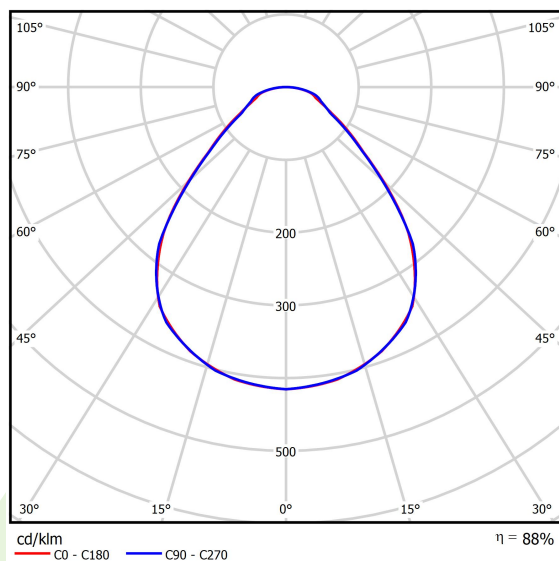

Fotometria