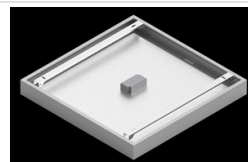

## Opis

Nowoczesny panel LED przeznaczony do montażu w sufitach podwieszonych modułowych, w sufitach podwieszanych gipsowo-kartonowych (przy wykorzystaniu ramki adaptacyjnej), bezpośrednio na stropie (przy wykorzystaniu ramki adaptacyjnej) lub za pomocą ramki adaptacyjnej z zawieszeniem. Korpus wykonany z blachy stalowej. Bezpośredni rozsył światła. Kolor oprawy - biały. Wskaźnik oddawania barw CRI>80. Zastosowanie: pomieszczenia użyteczności publicznej, biura, sale konferencyjne, lekcyjne, wykładowe itp.

## Dane mechaniczne

Montaż	do wbudowania w podwieszany sufit modułowy jak również w sufit gipsowo-kartonowy, nastropowo i na zawieszach po zastosowaniu akcesoriów
Materiał	blacha stalowa
Kolor	RAL 9016 (biały)
Przesłona	Micro-PRM (mikropryzma PMMA)
Odporność mechaniczna	IK04
Waga [kg]	1,91
Wymiary [mm]	596 x 596 x 34

Nazwa BACKPANEL / RIM LED  
AKCESORIA KPL. Z  
ZAWIESZENIEM 1,5M /  
600X600

Zdjęcie

Indeks 19.3213.0082.34

Nazwa BACKPANEL COMPACT LED  
NASTROPOWA RAMKA  
ADAPTACYJNA 34 / 600X600

Zdjęcie

Indeks 19.3213.0083.34