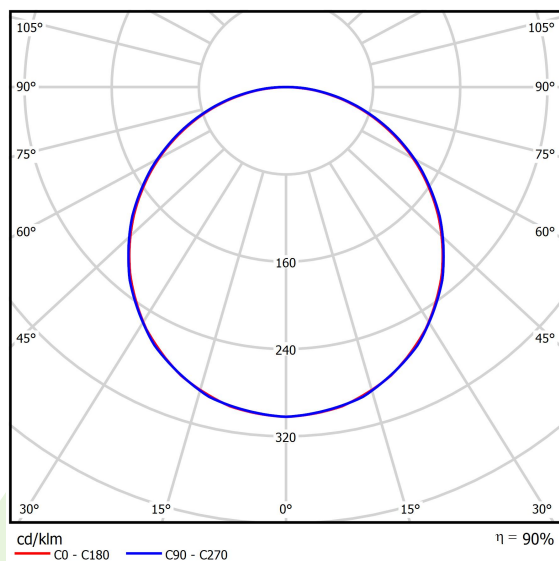

## Dane świetlne i elektryczne

Typ źródła	LED
Strumień LED [lm]	5449
Moc LED [W]	35,5
Strumień oprawy [lm]	4881
Moc oprawy [W]	40,2
Skuteczność świetlna oprawy [lm/W]	121,4
Temperatura barwowa [K]	3000
CRI	>80
SDCM (źródła LED)	3
Kąt rozsyłu światła [°]	(C0-C180) / (C90-C270) - 113,8° / 114,6°
Klasa ryzyka fotobiologicznego (PN-EN 62471)	RG0
Klasa ochrony	II
Stopień szczelności	IP20/44
Zasilanie	220..240 V, 50..60 Hz
Żywotność LED [h]	100000
Lx/By	L80/B10
Temperatura otoczenia [°C]	5 ÷ 30
Zasilacz elektroniczny	standard (E)
Obciążalność obwodów	22 (B10), 35 (B16), 37 (C10), 59 (C16)