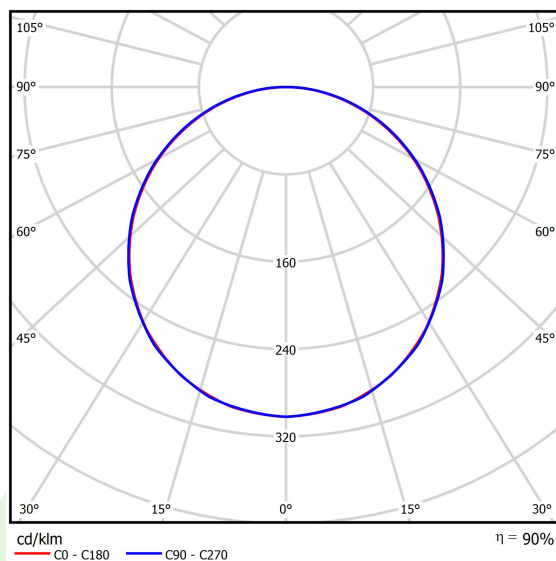

Fotometria