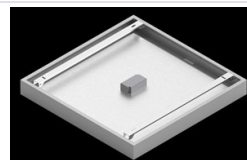

Indeks 19.3213.0082.34

Nazwa BACKPANEL COMPACT LED
NASTROPOWA RAMKA
ADAPTACYJNA 34 / 600X600

Zdjęcie