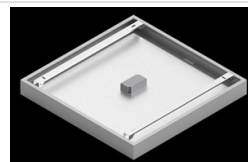

Produkt: BACKPANEL LED 4800 MICRO-PRM E 34 IP20/44 840**Indeks:** 19.3213.0014.34

Opis

Nowoczesny panel LED przeznaczony do montażu w sufitach podwieszonych modułowych, w sufitach podwieszanych gipsowo-kartonowych (przy wykorzystaniu ramki adaptacyjnej), bezpośrednio na stropie (przy wykorzystaniu ramki adaptacyjnej) lub za pomocą ramki adaptacyjnej z zawieszeniem. Korpus wykonany z blachy stalowej. Bezpośredni rozsył światła. Kolor oprawy - biały. Wskaźnik oddawania barw CRI>80. Zastosowanie: pomieszczenia użyteczności publicznej, biura, sale konferencyjne, lekcyjne, wykładowe itp.

Dane mechaniczne

Montaż	do wbudowania w podwieszany sufit modułowy jak również w sufit gipsowo-kartonowy, nastropowo i na zawieszach po zastosowaniu akcesoriów
Materiał	blacha stalowa
Kolor	RAL 9016 (biały)
Przesłona	Micro-PRM (mikropryzma PMMA)
Odporność mechaniczna	IK04
Waga [kg]	2,1
Wymiary [mm]	596 x 596 x 34

Indeks 19.3213.0076.34

Nazwa BACKPANEL / RIM LED
AKCESORIA KPL. Z
ZAWIESZENIEM 1,5M /
600X600

Zdjęcie

Indeks 19.3213.0082.34

Nazwa BACKPANEL COMPACT LED
NASTROPOWA RAMKA
ADAPTACYJNA 34 / 600X600

Zdjęcie

Indeks 19.3213.0083.34