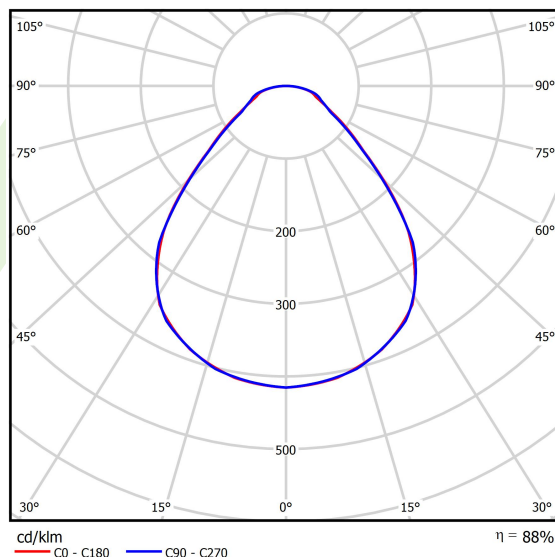

## Dane świetlne i elektryczne

Typ źródła	LED
Strumień LED [lm]	4968
Moc LED [W]	29,8
Strumień oprawy [lm]	4369
Moc oprawy [W]	33,6
Skuteczność świetlna oprawy [lm/W]	130
Temperatura barwowa [K]	4000
CRI	>80
SDCM (źródła LED)	3
Kąt rozsyłu światła [°]	(C0-C180) / (C90-C270) - 88,8° / 88,2°
Klasa ryzyka fotobiologicznego (PN-EN 62471)	RG0
Klasa ochrony	II
Stopień szczelności	IP20/44
Zasilanie	220..240 V, 50..60 Hz
Żywotność LED [h]	100000
Lx/By	L80/B10
Temperatura otoczenia [°C]	5 ÷ 30
Zasilacz elektroniczny	standard (E)
Współczynnik mocy cos φ	>0,95
Obciążalność obwodów	38 (B10), 62 (B16), 64 (C10), 103 (C16)

## Fotometria