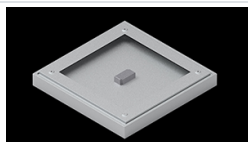

Indeks 19.3213.0073.34

Nazwa BACKPANEL LED SURFACE
ACCESSORIES 34 / 600X600

Zdjęcie