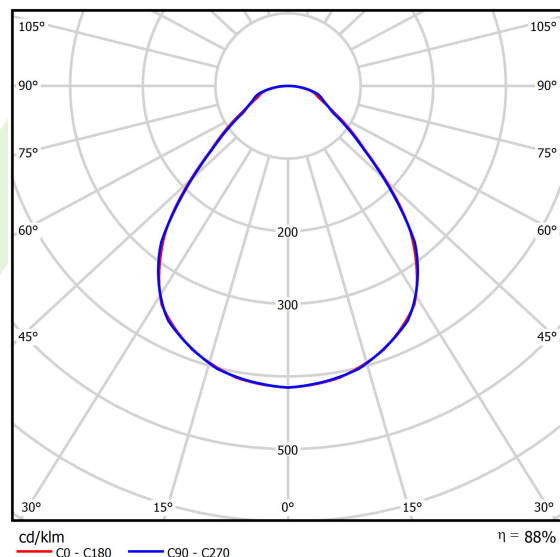

Fotometria