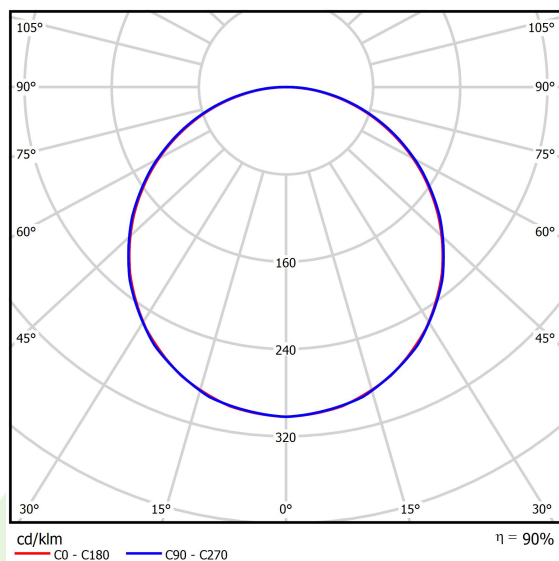

Fotometria