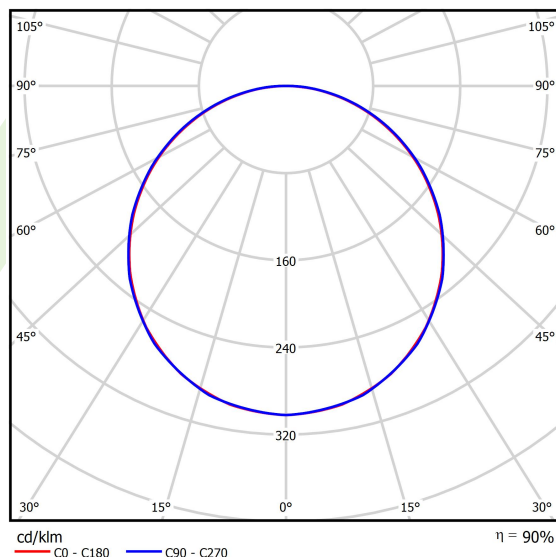

Fotometria