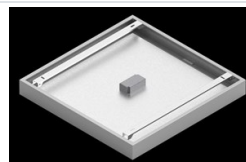

Produkt: BACKPANEL LED 3800 PLX E 34 IP20/44 840**Indeks:** 19.3213.0002.34

Opis

Nowoczesny panel LED przeznaczony do montażu w sufitach podwieszonych modułowych, w sufitach podwieszanych gipsowo-kartonowych (przy wykorzystaniu ramki adaptacyjnej), bezpośrednio na stropie (przy wykorzystaniu ramki adaptacyjnej) lub za pomocą ramki adaptacyjnej z zawieszeniem. Korpus wykonany z blachy stalowej. Bezpośredni rozsył światła. Kolor oprawy - biały. Wskaźnik oddawania barw CRI>80. Zastosowanie: pomieszczenia użyteczności publicznej, biura, sale konferencyjne, lekcyjne, wykładowe itp.

Indeks 19.3213.0076.34

Nazwa BACKPANEL / RIM LED
AKCESORIA KPL. Z
ZAWIESZENIEM 1,5M /
600X600

Zdjęcie

Indeks 19.3213.0082.34

Nazwa BACKPANEL COMPACT LED
NASTROPOWA RAMKA
ADAPTACYJNA 34 / 600X600

Zdjęcie

Indeks 19.3213.0083.34