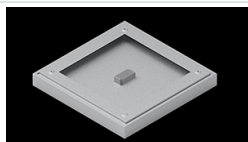

Produkt: BACKPANEL LED 3800 PLX E 34 IP20/44 840**Indeks:** 19.3213.0002.34

Opis

Nowoczesny panel LED przeznaczony do montażu w sufitach podwieszonych modułowych, w sufitach podwieszanych gipsowo-kartonowych (przy wykorzystaniu ramki adaptacyjnej), bezpośrednio na stropie (przy wykorzystaniu ramki adaptacyjnej) lub za pomocą ramki adaptacyjnej z zawieszeniem. Korpus wykonany z blachy stalowej. Bezpośredni rozsył światła. Kolor oprawy - biały. Wskaźnik oddawania barw CRI>80. Zastosowanie: pomieszczenia użyteczności publicznej, biura, sale konferencyjne, lekcyjne, wykładowe itp.

Informacje o produkcie

Kategoria	Oprawy do wbudowania
Rodzina	BACKPANEL LED
Nazwa	BACKPANEL LED 3800 PLX E 34 IP20/44 840
Indeks	19.3213.0002.34

Dane świetlne i elektryczne

Typ źródła	LED
Strumień LED [lm]	3996
Moc LED [W]	21,9
Strumień oprawy [lm]	3579
Moc oprawy [W]	25,9
Skuteczność świetlna oprawy [lm/W]	138,2
Temperatura barwowa [K]	4000
CRI	>80
SDCM (źródła LED)	3
Kąt rozsyłu światła [°]	(C0-C180) / (C90-C270) - 113,8° / 114,6°
Klasa ryzyka fotobiologicznego (PN-EN 62471)	RG0
Klasa ochrony	II
Stopień szczelności	IP20/44
Zasilanie	220..240 V, 50..60 Hz
Żywotność LED [h]	100000
Lx/By	L80/B10
Temperatura otoczenia [°C]	5 ÷ 30
Zasilacz elektroniczny	standard (E)
Współczynnik mocy cos φ	>0,95
Obciążalność obwodów	39 (B10), 62 (B16), 65 (C10), 104 (C16)

Dane mechaniczne

Montaż	do wbudowania w podwieszany sufit modułowy jak również w sufit gipsowo-kartonowy, nastropowo i na zawieszach po zastosowaniu akcesoriów
Materiał	blacha stalowa
Kolor	RAL 9016 (biały)
Przesłona	PLX (opalizowane PMMA)
Odporność mechaniczna	IK04
Waga [kg]	1,6
Wymiary [mm]	596 x 596 x 34

Fotometria

Akcesoria

Indeks 19.3213.0079.34

Nazwa BACKPANEL LED RECESSED
ACCESSORIES 34 / 600X600

Zdjęcie

Indeks 19.3213.0073.34

Nazwa BACKPANEL LED SURFACE
ACCESSORIES 34 / 600X600

Zdjęcie