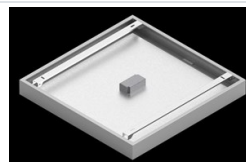

Produkt: BACKPANEL LED 3800 PLX E 34 IP20/44 840**Indeks:** 19.3213.0002.34

Opis

Nowoczesny panel LED przeznaczony do montażu w sufitach podwieszonych modułowych, w sufitach podwieszanych gipsowo-kartonowych (przy wykorzystaniu ramki adaptacyjnej), bezpośrednio na stropie (przy wykorzystaniu ramki adaptacyjnej) lub za pomocą ramki adaptacyjnej z zawieszeniem. Korpus wykonany z blachy stalowej. Bezpośredni rozsył światła. Kolor oprawy - biały. Wskaźnik oddawania barw CRI>80. Zastosowanie: pomieszczenia użyteczności publicznej, biura, sale konferencyjne, lekcyjne, wykładowe itp.

Dane mechaniczne

Montaż	do wbudowania w podwieszany sufit modułowy jak również w sufit gipsowo-kartonowy, nastropowo i na zawieszach po zastosowaniu akcesoriów
Materiał	blacha stalowa
Kolor	RAL 9016 (biały)
Przesłona	PLX (opalizowane PMMA)
Odporność mechaniczna	IK04
Waga [kg]	1,6
Wymiary [mm]	596 x 596 x 34

Indeks 19.3213.0076.34

Nazwa BACKPANEL / RIM LED
AKCESORIA KPL. Z
ZAWIESZENIEM 1,5M /
600X600

Zdjęcie

Indeks 19.3213.0082.34

Nazwa BACKPANEL COMPACT LED
NASTROPOWA RAMKA
ADAPTACYJNA 34 / 600X600

Zdjęcie

Indeks 19.3213.0083.34