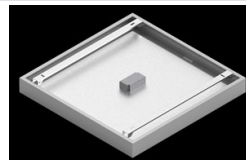

Produkt: BACKPANEL LED 3800 PLX E 34 IP20/44 840**Indeks:** 19.3213.0002.34

Opis

Nowoczesny panel LED przeznaczony do montażu w sufitach podwieszonych modułowych, w sufitach podwieszanych gipsowo-kartonowych (przy wykorzystaniu ramki adaptacyjnej), bezpośrednio na stropie (przy wykorzystaniu ramki adaptacyjnej) lub za pomocą ramki adaptacyjnej z zawieszeniem. Korpus wykonany z blachy stalowej. Bezpośredni rozsył światła. Kolor oprawy - biały. Wskaźnik oddawania barw CRI>80. Zastosowanie: pomieszczenia użyteczności publicznej, biura, sale konferencyjne, lekcyjne, wykładowe itp.

Indeks 19.3213.0076.34

Nazwa BACKPANEL / RIM LED
AKCESORIA KPL. Z
ZAWIESZENIEM 1,5M /
600X600

Zdjęcie

Indeks 19.3213.0082.34

Nazwa BACKPANEL COMPACT LED
NASTROPOWA RAMKA
ADAPTACYJNA 34 / 600X600

Zdjęcie

Indeks 19.3213.0083.34