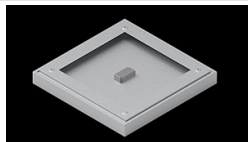

Indeks 19.3213.0073.34

Nazwa BACKPANEL LED SURFACE
ACCESSORIES 34 / 600X600

Zdjęcie