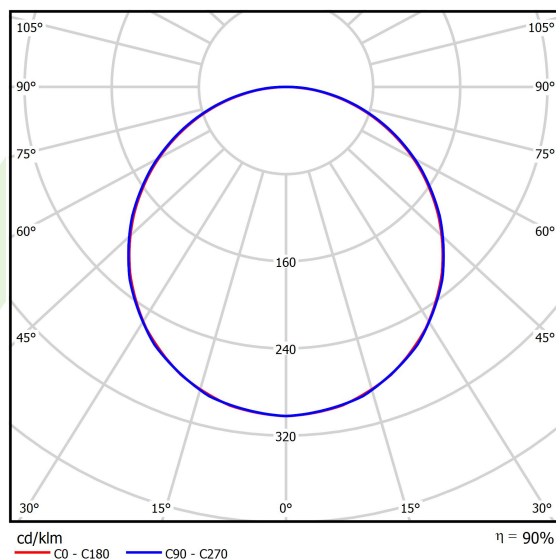

## Dane świetlne i elektryczne

Typ źródła	LED
Strumień LED [lm]	3819
Moc LED [W]	21,9
Strumień oprawy [lm]	3421
Moc oprawy [W]	25,9
Skuteczność świetlna oprawy [lm/W]	132,1
Temperatura barwowa [K]	3000
CRI	>80
SDCM (źródła LED)	3
Kąt rozsyłu światła [°]	(C0-C180) / (C90-C270) - 113,8° / 114,6°
Klasa ryzyka fotobiologicznego (PN-EN 62471)	RG0
Klasa ochrony	II
Stopień szczelności	IP20/44
Zasilanie	220..240 V, 50..60 Hz
Żywotność LED [h]	100000
Lx/By	L80/B10
Temperatura otoczenia [°C]	5 ÷ 30
Zasilacz elektroniczny	standard (E)
Współczynnik mocy cos φ	>0,95
Obciążalność obwodów	39 (B10), 62 (B16), 65 (C10), 104 (C16)

## Fotometria