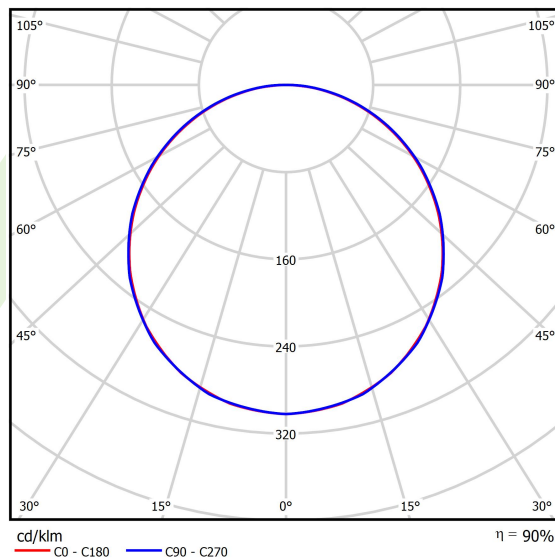

Fotometria