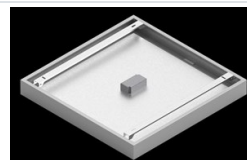

## Opis

Nowoczesny panel LED przeznaczony do montażu w sufitach podwieszonych modułowych, w sufitach podwieszanych gipsowo-kartonowych (przy wykorzystaniu ramki adaptacyjnej), bezpośrednio na stropie (przy wykorzystaniu ramki adaptacyjnej) lub za pomocą ramki adaptacyjnej z zawieszeniem. Korpus wykonany z blachy stalowej. Bezpośredni rozsył światła. Kolor oprawy - biały. Wskaźnik oddawania barw CRI>80. Zastosowanie: pomieszczenia użyteczności publicznej, biura, sale konferencyjne, lekcyjne, wykładowe itp.

## Dane mechaniczne

Montaż	do wbudowania w podwieszany sufit modułowy jak również w sufit gipsowo-kartonowy, nastropowo i na zawieszach po zastosowaniu akcesoriów
Materiał	blacha stalowa
Kolor	RAL 9016 (biały)
Przesłona	PLX (opalizowane PMMA)
Odporność mechaniczna	IK04
Wymiary [mm]	596 x 596 x 34

Nazwa BACKPANEL / RIM LED  
AKCESORIA KPL. Z  
ZAWIESZENIEM 1,5M /  
600X600

Zdjęcie

Indeks 19.3213.0082.34

Nazwa BACKPANEL COMPACT LED  
NASTROPOWA RAMKA  
ADAPTACYJNA 34 / 600X600

Zdjęcie

Indeks 19.3213.0083.34