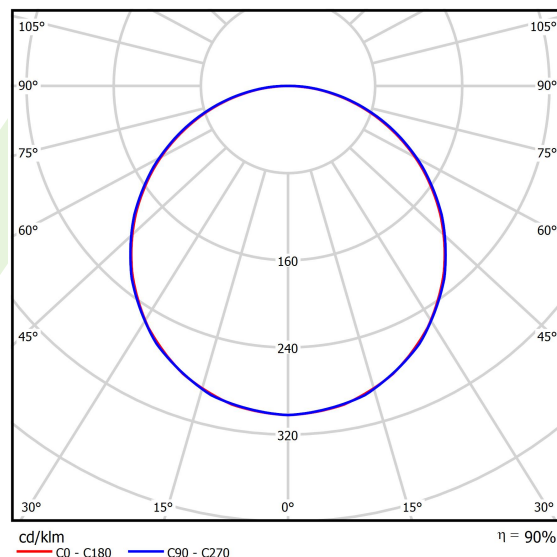

Fotometria