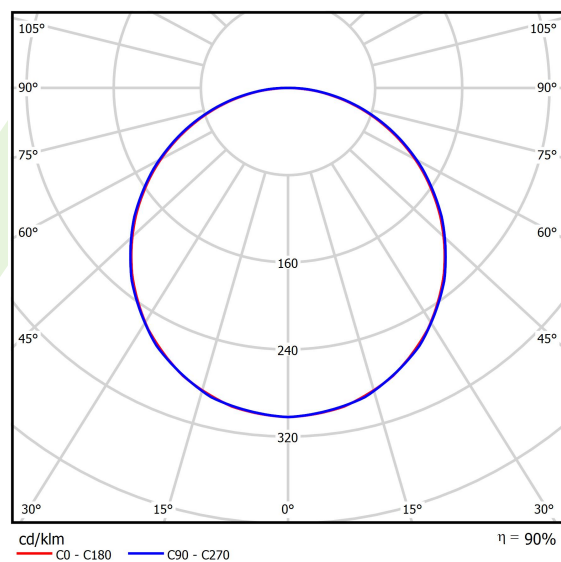

## Dane świetlne i elektryczne

Typ źródła	LED
Strumień LED [lm]	4755
Moc LED [W]	29,8
Strumień oprawy [lm]	4259
Moc oprawy [W]	33,6
Skuteczność świetlna oprawy [lm/W]	126,8
Temperatura barwowa [K]	3000
CRI	>80
SDCM (źródła LED)	3
Kąt rozsyłu światła [°]	(C0-C180) / (C90-C270) - 113,8° / 114,6°
Klasa ryzyka fotobiologicznego (PN-EN 62471)	RG0
Klasa ochrony	II
Stopień szczelności	IP20/44
Zasilanie	220..240 V, 50..60 Hz
Żywotność LED [h]	100000
Lx/By	L80/B10
Temperatura otoczenia [°C]	5 ÷ 30
Zasilacz elektroniczny	standard (E)
Współczynnik mocy cos φ	>0,95
Obciążalność obwodów	38 (B10), 62 (B16), 64 (C10), 103 (C16)

## Fotometria