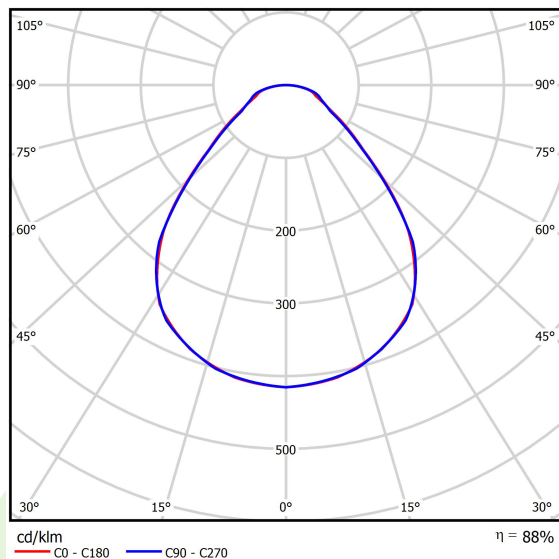

Fotometria