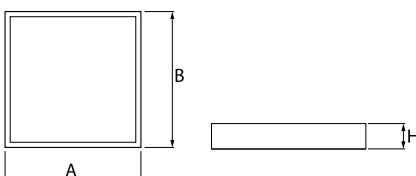

Dane mechaniczne

Montaż	do wbudowania w podwieszany sufit modułowy jak również w sufit gipsowo-kartonowy, nastropowo i na zawieszach po zastosowaniu akcesoriów
Materiał	blacha stalowa
Kolor	RAL 9016 (biały)
Przesłona	Micro-PRM (mikropryzma PMMA)
Odporność mechaniczna	IK04
Waga [kg]	1,2
Wymiary [mm]	596 x 596 x 34