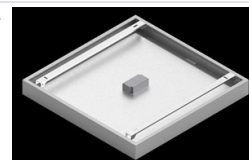

## Opis

Nowoczesny panel LED przeznaczony do montażu w sufitach podwieszonych modułowych, w sufitach podwieszanych gipsowo-kartonowych (przy wykorzystaniu ramki adaptacyjnej), bezpośrednio na stropie (przy wykorzystaniu ramki adaptacyjnej) lub za pomocą ramki adaptacyjnej z zawieszeniem. Korpus wykonany z blachy stalowej. Bezpośredni rozsył światła. Kolor oprawy - biały. Wskaźnik oddawania barw CRI>80. Zastosowanie: pomieszczenia użyteczności publicznej, biura, sale konferencyjne, lekcyjne, wykładowe itp.

## Dane mechaniczne

Montaż	do wbudowania w podwieszany sufit modułowy jak również w sufit gipsowo-kartonowy, nastropowo i na zawieszach po zastosowaniu akcesoriów
Materiał	blacha stalowa
Kolor	RAL 9016 (biały)
Przesłona	Micro-PRM (mikropryzma PMMA)
Odporność mechaniczna	IK04
Waga [kg]	1,2
Wymiary [mm]	596 x 596 x 34

Nazwa BACKPANEL / RIM LED  
AKCESORIA KPL. Z  
ZAWIESZENIEM 1,5M /  
600X600

Zdjęcie

Indeks 19.3213.0082.34

Nazwa BACKPANEL COMPACT LED  
NASTROPOWA RAMKA  
ADAPTACYJNA 34 / 600X600

Zdjęcie

Indeks 19.3213.0083.34