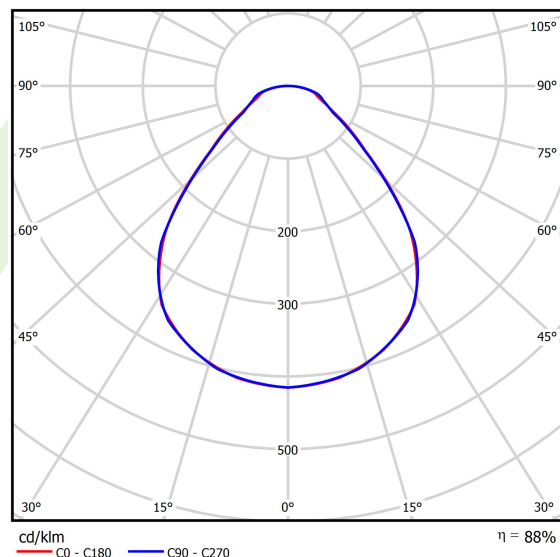

## Dane świetlne i elektryczne

Typ źródła	LED
Strumień LED [lm]	3996
Moc LED [W]	21,9
Strumień oprawy [lm]	3514
Moc oprawy [W]	25,9
Skuteczność świetlna oprawy [lm/W]	135,7
Temperatura barwowa [K]	4000
CRI	>80
SDCM (źródła LED)	3
Kąt rozsyłu światła [°]	(C0-C180) / (C90-C270) - 88,8° / 88,2°
Klasa ryzyka fotobiologicznego (PN-EN 62471)	RG0
Klasa ochrony	II
Stopień szczelności	IP20/44
Zasilanie	220..240 V, 50..60 Hz
Żywotność LED [h]	100000
Lx/By	L80/B10
Temperatura otoczenia [°C]	5 ÷ 30
Zasilacz elektroniczny	standard (E)
Współczynnik mocy cos φ	>0,95
Obciążalność obwodów	39 (B10), 62 (B16), 65 (C10), 104 (C16)

## Fotometria