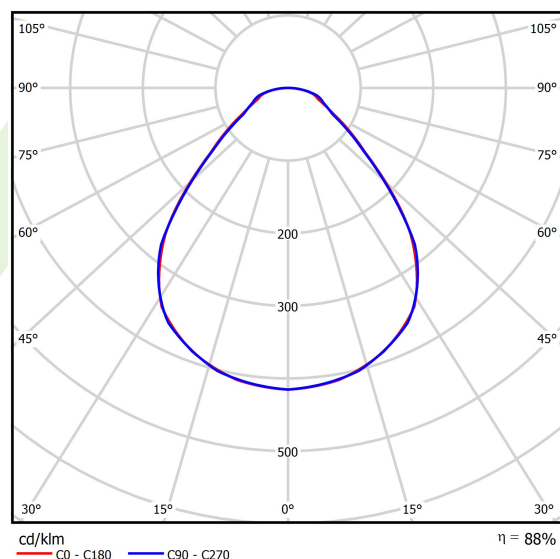

Fotometria