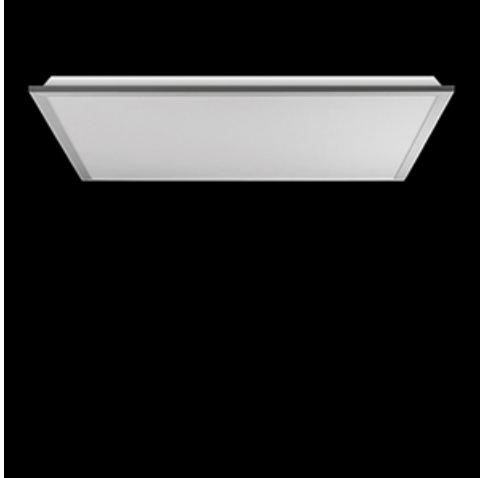

**Produkt:** BACKPANEL LED 3800 MICRO-PRM E 34 IP20/44 840**Indeks:** 19.3213.0006.34

## Opis

Nowoczesny panel LED przeznaczony do montażu w sufitach podwieszonych modułowych, w sufitach podwieszanych gipsowo-kartonowych (przy wykorzystaniu ramki adaptacyjnej), bezpośrednio na stropie (przy wykorzystaniu ramki adaptacyjnej) lub za pomocą ramki adaptacyjnej z zawieszeniem. Korpus wykonany z blachy stalowej. Bezpośredni rozsył światła. Kolor oprawy - biały. Wskaźnik oddawania barw CRI>80. Zastosowanie: pomieszczenia użyteczności publicznej, biura, sale konferencyjne, lekcyjne, wykładowe itp.

## Informacje o produkcie

Kategoria	Oprawy do wbudowania
Rodzina	BACKPANEL LED
Nazwa	BACKPANEL LED 3800 MICRO-PRM E 34 IP20/44 840
Indeks	19.3213.0006.34

## Dane mechaniczne

Montaż	do wbudowania w podwieszany sufit modułowy jak również w sufit gipsowo-kartonowy, nastropowo i na zawieszach po zastosowaniu akcesoriów
Materiał	blacha stalowa
Kolor	RAL 9016 (biały)
Przesłona	Micro-PRM (mikropryzma PMMA)
Odporność mechaniczna	IK04
Waga [kg]	2,1
Wymiary [mm]	596 x 596 x 34