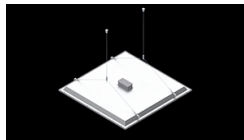

Indeks 19.3213.0076.34

Nazwa BACKPANEL / RIM LED
AKCESORIA KPL. Z
ZAWIESZENIEM 1,5M /
600X600

Zdjęcie