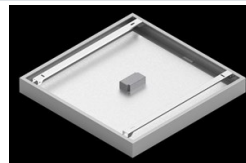

Produkt: BACKPANEL LED 3800 MICRO-PRM E 34 IP20/44 840**Indeks:** 19.3213.0006.34

Opis

Nowoczesny panel LED przeznaczony do montażu w sufitach podwieszonych modułowych, w sufitach podwieszanych gipsowo-kartonowych (przy wykorzystaniu ramki adaptacyjnej), bezpośrednio na stropie (przy wykorzystaniu ramki adaptacyjnej) lub za pomocą ramki adaptacyjnej z zawieszeniem. Korpus wykonany z blachy stalowej. Bezpośredni rozsył światła. Kolor oprawy - biały. Wskaźnik oddawania barw CRI>80. Zastosowanie: pomieszczenia użyteczności publicznej, biura, sale konferencyjne, lekcyjne, wykładowe itp.

Dane mechaniczne

Montaż	do wbudowania w podwieszany sufit modułowy jak również w sufit gipsowo-kartonowy, nastropowo i na zawieszach po zastosowaniu akcesoriów
Materiał	blacha stalowa
Kolor	RAL 9016 (biały)
Przesłona	Micro-PRM (mikropryzma PMMA)
Odporność mechaniczna	IK04
Waga [kg]	2,1
Wymiary [mm]	596 x 596 x 34

Indeks 19.3213.0076.34

Nazwa BACKPANEL / RIM LED
AKCESORIA KPL. Z
ZAWIESZENIEM 1,5M /
600X600

Zdjęcie

Indeks 19.3213.0082.34

Nazwa BACKPANEL COMPACT LED
NASTROPOWA RAMKA
ADAPTACYJNA 34 / 600X600

Zdjęcie

Indeks 19.3213.0083.34