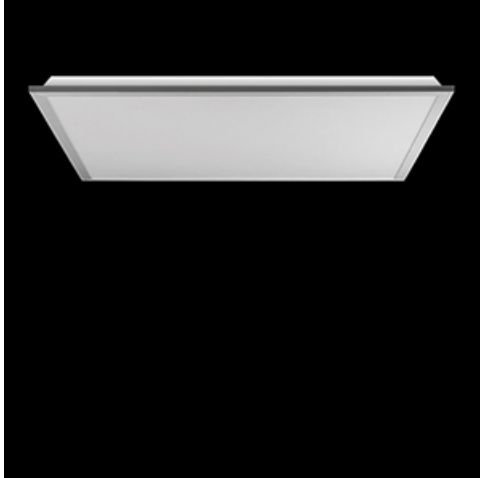

Produkt: BACKPANEL LED 3800 MICRO-PRM E 34 IP20/44 840**Indeks:** 19.3213.0006.34

Opis

Nowoczesny panel LED przeznaczony do montażu w sufitach podwieszonych modułowych, w sufitach podwieszanych gipsowo-kartonowych (przy wykorzystaniu ramki adaptacyjnej), bezpośrednio na stropie (przy wykorzystaniu ramki adaptacyjnej) lub za pomocą ramki adaptacyjnej z zawieszeniem. Korpus wykonany z blachy stalowej. Bezpośredni rozsył światła. Kolor oprawy - biały. Wskaźnik oddawania barw CRI>80. Zastosowanie: pomieszczenia użyteczności publicznej, biura, sale konferencyjne, lekcyjne, wykładowe itp.

Informacje o produkcie

Kategoria	Oprawy do wbudowania
Rodzina	BACKPANEL LED
Nazwa	BACKPANEL LED 3800 MICRO-PRM E 34 IP20/44 840
Indeks	19.3213.0006.34

Dane świetlne i elektryczne

Typ źródła	LED
Strumień LED [lm]	3996
Moc LED [W]	21,9
Strumień oprawy [lm]	3514
Moc oprawy [W]	25,9
Skuteczność świetlna oprawy [lm/W]	135,7
Temperatura barwowa [K]	4000
CRI	>80
SDCM (źródła LED)	3
Kąt rozsyłu światła [°]	(C0-C180) / (C90-C270) - 88,8° / 88,2°
Klasa ryzyka fotobiologicznego (PN-EN 62471)	RG0
Klasa ochrony	II
Stopień szczelności	IP20/44
Zasilanie	220..240 V, 50..60 Hz
Żywotność LED [h]	100000
Lx/By	L80/B10
Temperatura otoczenia [°C]	5 ÷ 30
Zasilacz elektroniczny	standard (E)
Współczynnik mocy cos φ	>0,95
Obciążalność obwodów	39 (B10), 62 (B16), 65 (C10), 104 (C16)

Dane mechaniczne

Montaż	do wbudowania w podwieszany sufit modułowy jak również w sufit gipsowo-kartonowy, nastropowo i na zawieszach po zastosowaniu akcesoriów
Materiał	blacha stalowa
Kolor	RAL 9016 (biały)
Przesłona	Micro-PRM (mikropryzma PMMA)
Odporność mechaniczna	IK04
Waga [kg]	2,1
Wymiary [mm]	596 x 596 x 34

Nazwa BACKPANEL LED SURFACE
ACCESSORIES BASIC 34 /
600X600

Zdjęcie