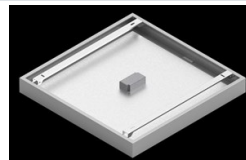

Produkt: BACKPANEL LED 3800 MICRO-PRM E 34 IP20/44 840**Indeks:** 19.3213.0006.34

Opis

Nowoczesny panel LED przeznaczony do montażu w sufitach podwieszonych modułowych, w sufitach podwieszanych gipsowo-kartonowych (przy wykorzystaniu ramki adaptacyjnej), bezpośrednio na stropie (przy wykorzystaniu ramki adaptacyjnej) lub za pomocą ramki adaptacyjnej z zawieszeniem. Korpus wykonany z blachy stalowej. Bezpośredni rozsył światła. Kolor oprawy - biały. Wskaźnik oddawania barw CRI>80. Zastosowanie: pomieszczenia użyteczności publicznej, biura, sale konferencyjne, lekcyjne, wykładowe itp.

Dane mechaniczne

Montaż	do wbudowania w podwieszany sufit modułowy jak również w sufit gipsowo-kartonowy, nastropowo i na zawieszach po zastosowaniu akcesoriów
Materiał	blacha stalowa
Kolor	RAL 9016 (biały)
Przesłona	Micro-PRM (mikropryzma PMMA)
Odporność mechaniczna	IK04
Waga [kg]	2,1
Wymiary [mm]	596 x 596 x 34

Indeks 19.3213.0076.34

Nazwa BACKPANEL / RIM LED
AKCESORIA KPL. Z
ZAWIESZENIEM 1,5M /
600X600

Zdjęcie

Indeks 19.3213.0082.34

Nazwa BACKPANEL COMPACT LED
NASTROPOWA RAMKA
ADAPTACYJNA 34 / 600X600

Zdjęcie

Indeks 19.3213.0083.34