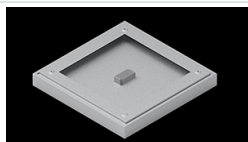

Produkt: BACKPANEL LED 3800 MICRO-PRM E 34 IP20/44 830**Indeks:** 19.3213.0005.34

Opis

Nowoczesny panel LED przeznaczony do montażu w sufitach podwieszonych modułowych, w sufitach podwieszanych gipsowo-kartonowych (przy wykorzystaniu ramki adaptacyjnej), bezpośrednio na stropie (przy wykorzystaniu ramki adaptacyjnej) lub za pomocą ramki adaptacyjnej z zawieszeniem. Korpus wykonany z blachy stalowej. Bezpośredni rozsył światła. Kolor oprawy - biały. Wskaźnik oddawania barw CRI>80. Zastosowanie: pomieszczenia użyteczności publicznej, biura, sale konferencyjne, lekcyjne, wykładowe itp.

Informacje o produkcie

Kategoria	Oprawy do wbudowania
Rodzina	BACKPANEL LED
Nazwa	BACKPANEL LED 3800 MICRO-PRM E 34 IP20/44 830
Indeks	19.3213.0005.34

Dane świetlne i elektryczne

Typ źródła	LED
Strumień LED [lm]	3819
Moc LED [W]	21,9
Strumień oprawy [lm]	3359
Moc oprawy [W]	25,9
Skuteczność świetlna oprawy [lm/W]	129,7
Temperatura barwowa [K]	3000
CRI	>80
SDCM (źródła LED)	3
Kąt rozsyłu światła [°]	(C0-C180) / (C90-C270) - 88,8° / 88,2°
Klasa ryzyka fotobiologicznego (PN-EN 62471)	RG0
Klasa ochrony	II
Stopień szczelności	IP20/44
Zasilanie	220..240 V, 50..60 Hz
Żywotność LED [h]	100000
Lx/By	L80/B10
Temperatura otoczenia [°C]	5 ÷ 30
Zasilacz elektroniczny	standard (E)
Współczynnik mocy cos φ	>0,95
Obciążalność obwodów	39 (B10), 62 (B16), 65 (C10), 104 (C16)

Dane mechaniczne

Montaż	do wbudowania w podwieszany sufit modułowy jak również w sufit gipsowo-kartonowy, nastropowo i na zawieszach po zastosowaniu akcesoriów
Materiał	blacha stalowa
Kolor	RAL 9016 (biały)
Przesłona	Micro-PRM (mikropryzma PMMA)
Odporność mechaniczna	IK04
Waga [kg]	2,1
Wymiary [mm]	596 x 596 x 34

Fotometria

Akcesoria

Indeks 19.3213.0079.34

Nazwa BACKPANEL LED RECESSED
ACCESSORIES 34 / 600X600

Zdjęcie

Indeks 19.3213.0073.34

Nazwa BACKPANEL LED SURFACE
ACCESSORIES 34 / 600X600

Zdjęcie