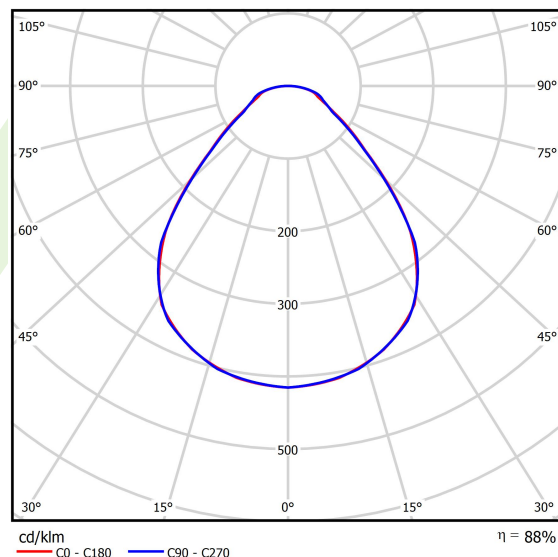

Fotometria