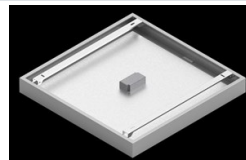

Produkt: BACKPANEL LED 3800 MICRO-PRM E 34 IP20/44 830**Indeks:** 19.3213.0005.34

Opis

Nowoczesny panel LED przeznaczony do montażu w sufitach podwieszonych modułowych, w sufitach podwieszanych gipsowo-kartonowych (przy wykorzystaniu ramki adaptacyjnej), bezpośrednio na stropie (przy wykorzystaniu ramki adaptacyjnej) lub za pomocą ramki adaptacyjnej z zawieszeniem. Korpus wykonany z blachy stalowej. Bezpośredni rozsył światła. Kolor oprawy - biały. Wskaźnik oddawania barw CRI>80. Zastosowanie: pomieszczenia użyteczności publicznej, biura, sale konferencyjne, lekcyjne, wykładowe itp.

Dane mechaniczne

Montaż	do wbudowania w podwieszany sufit modułowy jak również w sufit gipsowo-kartonowy, nastropowo i na zawieszach po zastosowaniu akcesoriów
Materiał	blacha stalowa
Kolor	RAL 9016 (biały)
Przesłona	Micro-PRM (mikropryzma PMMA)
Odporność mechaniczna	IK04
Waga [kg]	2,1
Wymiary [mm]	596 x 596 x 34

Indeks 19.3213.0076.34

Nazwa BACKPANEL / RIM LED
AKCESORIA KPL. Z
ZAWIESZENIEM 1,5M /
600X600

Zdjęcie

Indeks 19.3213.0082.34

Nazwa BACKPANEL COMPACT LED
NASTROPOWA RAMKA
ADAPTACYJNA 34 / 600X600

Zdjęcie

Indeks 19.3213.0083.34