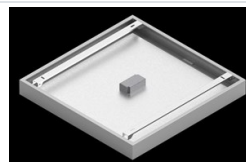

Produkt: BACKPANEL LED 3800 MICRO-PRM E 34 IP20/44 830**Indeks:** 19.3213.0005.34

Opis

Nowoczesny panel LED przeznaczony do montażu w sufitach podwieszonych modułowych, w sufitach podwieszanych gipsowo-kartonowych (przy wykorzystaniu ramki adaptacyjnej), bezpośrednio na stropie (przy wykorzystaniu ramki adaptacyjnej) lub za pomocą ramki adaptacyjnej z zawieszeniem. Korpus wykonany z blachy stalowej. Bezpośredni rozsył światła. Kolor oprawy - biały. Wskaźnik oddawania barw CRI>80. Zastosowanie: pomieszczenia użyteczności publicznej, biura, sale konferencyjne, lekcyjne, wykładowe itp.

Dane mechaniczne

Montaż	do wbudowania w podwieszany sufit modułowy jak również w sufit gipsowo-kartonowy, nastropowo i na zawieszach po zastosowaniu akcesoriów
Materiał	blacha stalowa
Kolor	RAL 9016 (biały)
Przesłona	Micro-PRM (mikropryzma PMMA)
Odporność mechaniczna	IK04
Waga [kg]	2,1
Wymiary [mm]	596 x 596 x 34

Indeks 19.3213.0076.34

Nazwa BACKPANEL / RIM LED
AKCESORIA KPL. Z
ZAWIESZENIEM 1,5M /
600X600

Zdjęcie

Indeks 19.3213.0082.34

Nazwa BACKPANEL COMPACT LED
NASTROPOWA RAMKA
ADAPTACYJNA 34 / 600X600

Zdjęcie

Indeks 19.3213.0083.34