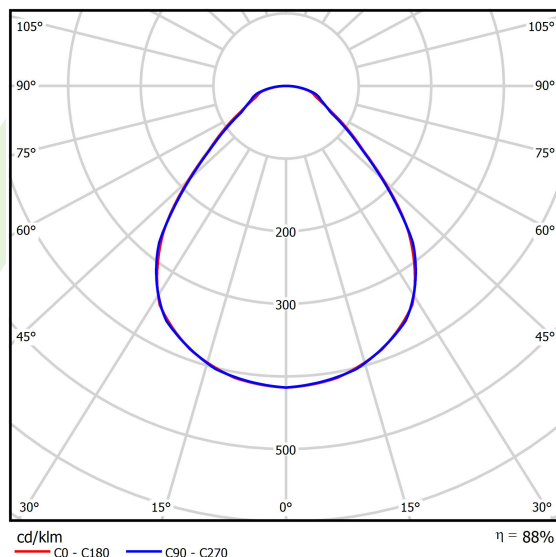

Fotometria