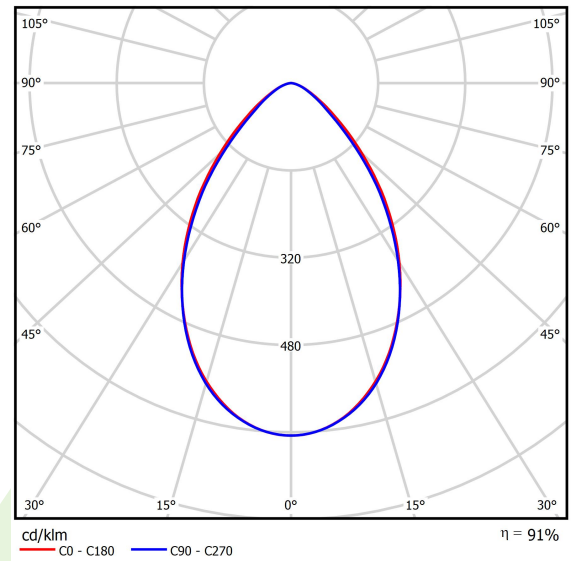

## Beschreibung

Innenbeleuchtung. Montageart: an Aufhängebügeln. Gehäuse aus Aluminium. Farbe - RAL 9005 (schwarz). Abmessungen: Ø295 x 102 mm. Abdeckung: PC (opaleszierendes Polycarbonat). Der Wirkungsgrad des optischen Systems ist 91,14%. Abstrahlwinkel: (C0-C180) / (C90-C270) - 70,8° / 69,6°. Lichtquelle: LED. Farbtemperatur 4000 K. SDCM=3. CRI>70. Lebensdauer: 100000 (30° C); 100000 (35° C); 72000 (40° C); 50000 (45° C) h L70/B10. Leuchtenlichtstrom: 16173 lm. Gesamtleistungsaufnahme: 98 W. Leuchten Lichtausbeute: 165 lm/W. Vorschaltgerät: Ein/Aus (E). Netzspannung 220..240 V, 50..60 Hz. Belastbarkeit der Schaltung: 15 (B10), 15 (B16), 15 (C10), 25 (C16). Umgebungstemperatur: -35 ÷ 45° C. Schutzart: IP65. Stoßfestigkeitsgrad: IK08. Schutzklasse: I.

## Technische Daten

Lichtquelle	<b>LED</b>
LED-Lichtstrom [lm]	<b>17745</b>
LED-Leistung [W]	<b>92,4</b>
Leuchtenlichtstrom [lm]	<b>16173</b>
Gesamtleistungsaufnahme [W]	<b>98</b>
Leuchten Lichtausbeute [lm/W]	<b>165</b>
Farbtemperatur [K]	<b>4000</b>
CRI	<b>&gt;70</b>
SDCM (LED-Quellen)	<b>3</b>
Abstrahlwinkel [°]	<b>(C0-C180) / (C90-C270) - 70,8° / 69,6°</b>
Schutzklasse	<b>I</b>
Schutzart	<b>IP65</b>
Netzspannung	<b>220..240 V, 50..60 Hz</b>
Lebensdauer [h]	<b>100000 (30° C); 100000 (35° C); 72000 (40° C); 50000 (45° C)</b>
Lx/By	<b>L70/B10</b>
Umgebungstemperatur [°C]	<b>-35 ÷ 45</b>
Betriebsgerät	<b>Ein/Aus (E)</b>
Leistungsfaktor cos φ	<b>&gt;0,95</b>
Belastbarkeit der Schaltung	<b>15 (B10), 15 (B16), 15 (C10), 25 (C16)</b>

## Technische Daten

Montageart	<b>an Aufhängebügeln</b>
Leuchtenkörper	<b>Aluminium</b>
Leuchtenfarbe	<b>RAL 9005 (schwarz)</b>
Abdeckung	<b>PC (opaleszierendes Polycarbonat)</b>
Stoßfestigkeitsgrad	<b>IK08</b>
Abmessungen [mm]	<b>Ø295 x 102</b>

## Lichtverteilung