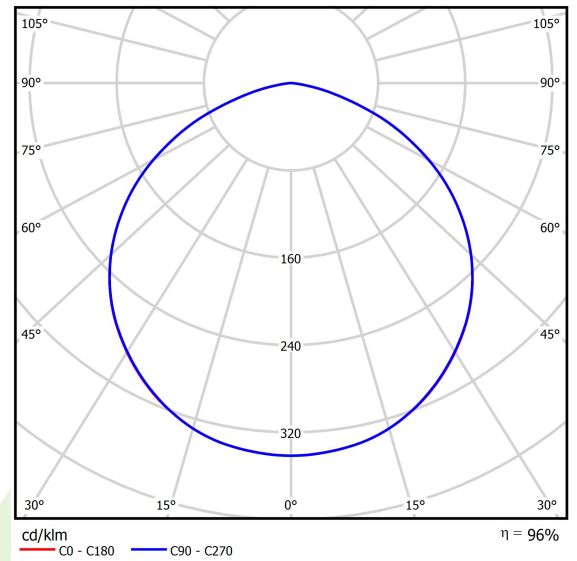

## Beschreibung

Innenbeleuchtung. Montageart: an Aufhängebügeln. Gehäuse aus Aluminium. Farbe - RAL 9005 (schwarz). Abmessungen: Ø350 x 105 mm. Abdeckung: PC (opaleszierendes Polycarbonat). Der Wirkungsgrad des optischen Systems ist 95,55%. Abstrahlwinkel: (C0-C180) / (C90-C270) - 113,6° / 113,6°. Lichtquelle: LED. Farbtemperatur 4000 K. SDCM=3. CRI>70. Lebensdauer: 100000 (30° C); 100000 (35° C); 72000 (40° C); 50000 (45° C) h L70/B10. Leuchtenlichtstrom: 25283 lm. Gesamtleistungsaufnahme: 147 W. Leuchten Lichtausbeute: 172 lm/W. Vorschaltgerät: Ein/Aus (E). Netzspannung 220..240 V, 50..60 Hz. Belastbarkeit der Schaltung: 10 (B10), 16 (B16), 10 (C10), 16 (C16). Umgebungstemperatur: -35 ÷ 45° C. Schutzart: IP65. Stoßfestigkeitsgrad: IK08. Schutzklasse: I.

## Technische Daten

Lichtquelle	<b>LED</b>
LED-Lichtstrom [lm]	<b>26460</b>
LED-Leistung [W]	<b>136,8</b>
Leuchtenlichtstrom [lm]	<b>25283</b>
Gesamtleistungsaufnahme [W]	<b>147</b>
Leuchten Lichtausbeute [lm/W]	<b>172</b>
Farbtemperatur [K]	<b>4000</b>
CRI	<b>&gt;70</b>
SDCM (LED-Quellen)	<b>3</b>
Abstrahlwinkel [°]	<b>(C0-C180) / (C90-C270) - 113,6° / 113,6°</b>
Schutzklasse	<b>I</b>
Schutzart	<b>IP65</b>
Netzspannung	<b>220..240 V, 50..60 Hz</b>
Lebensdauer [h]	<b>100000 (30° C); 100000 (35° C); 72000 (40° C); 50000 (45° C)</b>
Lx/By	<b>L70/B10</b>
Umgebungstemperatur [°C]	<b>-35 ÷ 45</b>
Betriebsgerät	<b>Ein/Aus (E)</b>
Leistungsfaktor cos φ	<b>&gt;0,95</b>
Belastbarkeit der Schaltung	<b>10 (B10), 16 (B16), 10 (C10), 16 (C16)</b>

## Technische Daten

Montageart	<b>an Aufhängebügeln</b>
Leuchtenkörper	<b>Aluminium</b>
Leuchtenfarbe	<b>RAL 9005 (schwarz)</b>
Abdeckung	<b>PC (opaleszierendes Polycarbonat)</b>
Stoßfestigkeitsgrad	<b>IK08</b>
Abmessungen [mm]	<b>Ø350 x 105</b>

## Lichtverteilung