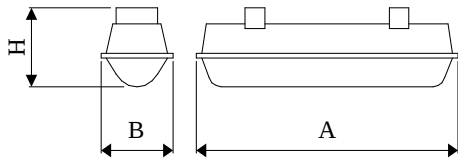

Technische Daten