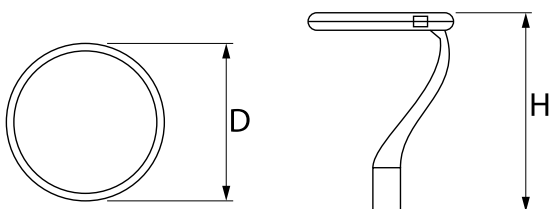

Produkt: PAREO ONE LED 2000 AREA E IP66 22 730

Indeks: 19.3266.0013.22

Opis

Modernistyczna oprawa parkowa i ogrodowa. Korpus wykonany z odlewu aluminium. Przesłona przezroczysta wykonana ze szkła hartowanego. Zewnętrzna powłoka zapewnia wysoki poziom odporności na wszelkiego rodzaju czynniki atmosferyczne oraz estetyczny wygląd oprawy w trakcie całego okresu eksploatacji (stopień IP66). Średnica nasadzenia – 78 mm. Oprawa jest szczególnie rekomendowana do oświetlania skwerów, placów, parków, otwartych przestrzeni.

Informacje o produkcie

Kategoria	Oprawy zewnętrzne
Rodzina	PAREO ONE LED
Nazwa	PAREO ONE LED 2000 AREA E IP66 22 730
Indeks	19.3266.0013.22

Dane świetlne i elektryczne

Typ źródła	LED
Strumień LED [lm]	2409
Moc LED [W]	10,8
Strumień oprawy [lm]	1981
Moc oprawy [W]	12,1
Skuteczność świetlna oprawy [lm/W]	163,7
Temperatura barwowa [K]	3000
CRI	>70
Kąt rozsyłu światła [°]	(C0-C180) / (C90-C270) - 118,2° / 112,4°
Klasa ochrony	II
Stopień szczelności	IP66
Zasilanie	220..240 V, 50..60 Hz
Żywotność LED [h]	100000
Lx/By	L80/B10
Temperatura otoczenia [°C]	-40 ÷ 40
Zasilacz elektroniczny	standard (E)
Współczynnik mocy cos φ	>0,9
Obciążalność obwodów	15 (B10), 25 (B16), 25 (C10), 40 (C16)

Dane mechaniczne

Montaż	na słupach / wysięgnikach
Materiał	aluminium
Kolor	RAL 9007 (ciemny szary)
Przesłona	szyba hartowana transparentna
Odporność mechaniczna	IK09
Waga [kg]	5,55
Wymiary [mm]	Ø490 x 560