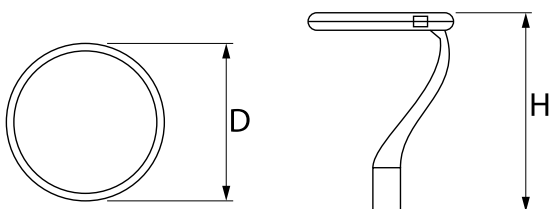

Dane mechaniczne

Montaż	na słupach / wysięgnikach
Materiał	aluminium
Kolor	RAL 9007 (ciemny szary)
Przesłona	szyba hartowana transparentna
Odporność mechaniczna	IK09
Waga [kg]	5,55
Wymiary [mm]	Ø490 x 560