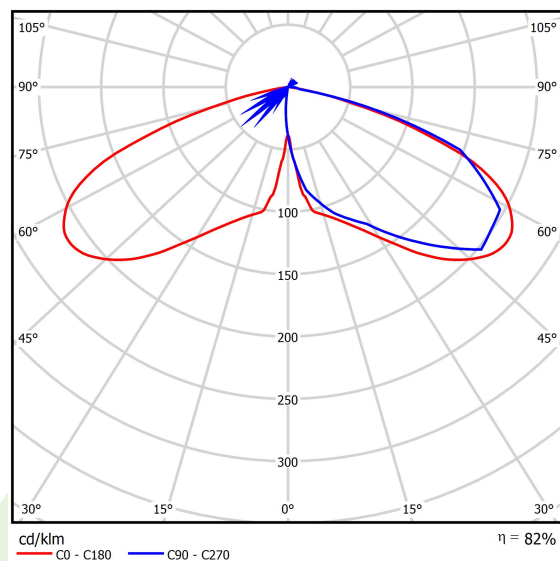

Fotometria