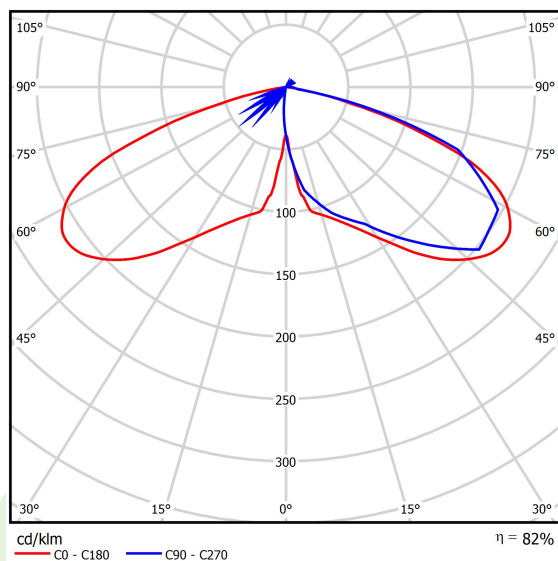

## Dane świetlne i elektryczne

Typ źródła	LED
Strumień LED [lm]	2409
Moc LED [W]	10,8
Strumień oprawy [lm]	1981
Moc oprawy [W]	12,1
Skuteczność świetlna oprawy [lm/W]	163,7
Temperatura barwowa [K]	3000
CRI	>70
Kąt rozsyłu światła [°]	(C0-C180) / (C90-C270) - 118,2° / 112,4°
Klasa ochrony	II
Stopień szczelności	IP66
Zasilanie	220..240 V, 50..60 Hz
Żywotność LED [h]	100000
Lx/By	L80/B10
Temperatura otoczenia [°C]	-40 ÷ 40
Zasilacz elektroniczny	standard (E)
Współczynnik mocy cos φ	>0,9
Obciążalność obwodów	15 (B10), 25 (B16), 25 (C10), 40 (C16)

## Fotometria