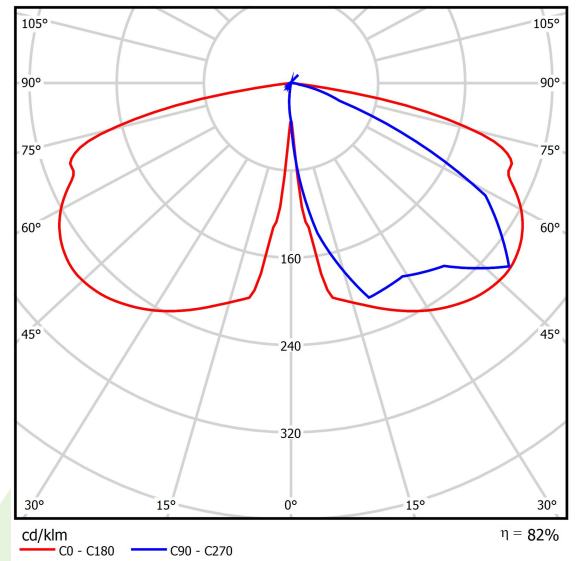

Lichtverteilung