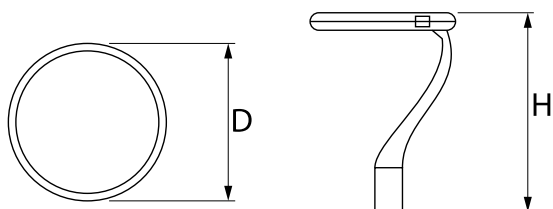

Informacje o produkcie

Kategoria	Oprawy zewnętrzne
Rodzina	PAREO ONE LED
Nazwa	PAREO ONE LED 3000 STREET-M E IP66 22 730
Indeks	19.3266.0010.22

Dane świetlne i elektryczne

Typ źródła	LED
Strumień LED [lm]	3324
Moc LED [W]	16,2
Strumień oprawy [lm]	2734
Moc oprawy [W]	18,1
Skuteczność świetlna oprawy [lm/W]	151
Temperatura barwowa [K]	3000
CRI	>70
Kąt rozsyłu światła [°]	Rozsył uliczny
Klasa ochrony	II
Stopień szczelności	IP66
Zasilanie	220..240 V, 50..60 Hz
Żywotność LED [h]	100000
Lx/By	L80/B10
Temperatura otoczenia [°C]	-40 ÷ 40
Zasilacz elektroniczny	standard (E)
Współczynnik mocy cos φ	>0,9
Obciążalność obwodów	15 (B10), 25 (B16), 25 (C10), 40 (C16)

Dane mechaniczne

Montaż	na słupach / wysięgnikach
Materiał	aluminium
Kolor	RAL 9007 (ciemny szary)
Przesłona	szyba hartowana transparentna
Odporność mechaniczna	IK09
Waga [kg]	5,55
Wymiary [mm]	Ø490 x 560