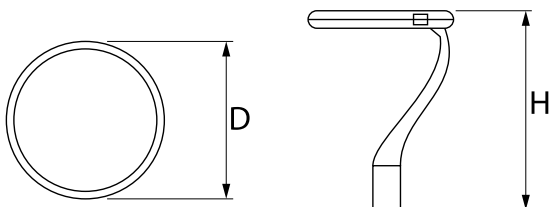

Informacje o produkcie

Kategoria	Oprawy zewnętrzne
Rodzina	PAREO ONE LED
Nazwa	PAREO ONE LED 3000 STREET-M E IP66 22 730
Indeks	19.3266.0010.22

Dane świetlne i elektryczne

Typ źródła	LED
Strumień LED [lm]	3324
Moc LED [W]	16,2
Strumień oprawy [lm]	2734
Moc oprawy [W]	18,1
Skuteczność świetlna oprawy [lm/W]	151
Temperatura barwowa [K]	3000
CRI	>70
Kąt rozsyłu światła [°]	Rozsył uliczny
Klasa ochrony	II
Stopień szczelności	IP66
Zasilanie	220..240 V, 50..60 Hz
Żywotność LED [h]	100000
Lx/By	L80/B10
Temperatura otoczenia [°C]	-40 ÷ 40
Zasilacz elektroniczny	standard (E)
Współczynnik mocy cos φ	>0,9
Obciążalność obwodów	15 (B10), 25 (B16), 25 (C10), 40 (C16)

Dane mechaniczne

Montaż	na słupach / wysięgnikach
Materiał	aluminium
Kolor	RAL 9007 (ciemny szary)
Przesłona	szyba hartowana transparentna
Odporność mechaniczna	IK09
Waga [kg]	5,55
Wymiary [mm]	Ø490 x 560