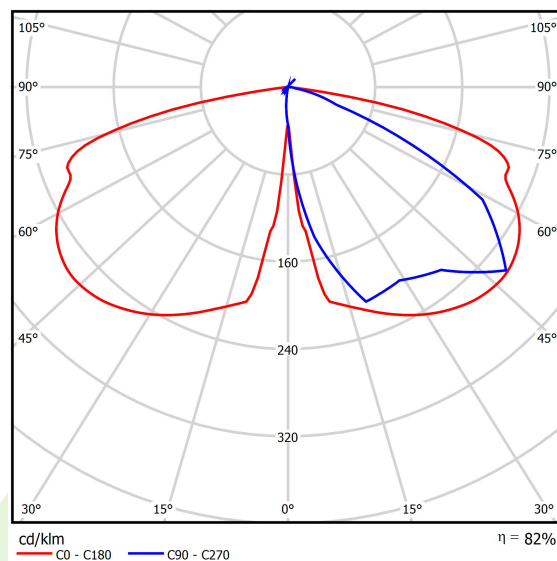

Fotometria