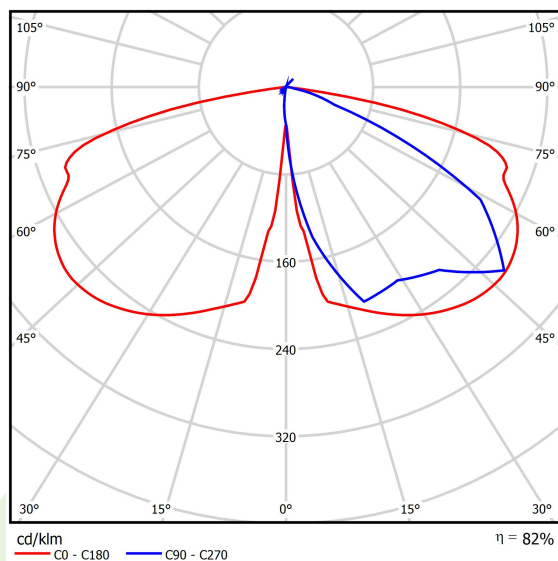

Fotometria