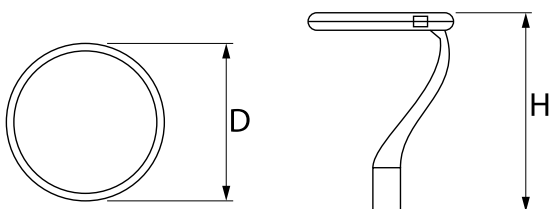

Informacje o produkcie

Kategoria	Oprawy zewnętrzne
Rodzina	PAREO ONE LED
Nazwa	PAREO ONE LED 3000 STREET-M E IP66 22 730
Indeks	19.3266.0010.22

Dane świetlne i elektryczne

Typ źródła	LED
Strumień LED [lm]	3324
Moc LED [W]	16,2
Strumień oprawy [lm]	2734
Moc oprawy [W]	18,1
Skuteczność świetlna oprawy [lm/W]	151
Temperatura barwowa [K]	3000
CRI	>70
Kąt rozsyłu światła [°]	Rozsył uliczny
Klasa ochrony	II
Stopień szczelności	IP66
Zasilanie	220..240 V, 50..60 Hz
Żywotność LED [h]	100000
Lx/By	L80/B10
Temperatura otoczenia [°C]	-40 ÷ 40
Zasilacz elektroniczny	standard (E)
Współczynnik mocy cos φ	>0,9
Obciążalność obwodów	15 (B10), 25 (B16), 25 (C10), 40 (C16)

Dane mechaniczne

Montaż	na słupach / wysięgnikach
Materiał	aluminium
Kolor	RAL 9007 (ciemny szary)
Przesłona	szyba hartowana transparentna
Odporność mechaniczna	IK09
Waga [kg]	5,55
Wymiary [mm]	Ø490 x 560