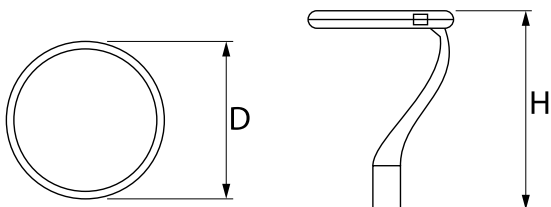

## Opis

Modernistyczna oprawa parkowa i ogrodowa. Korpus wykonany z odlewu aluminium. Przesłona przezroczysta wykonana ze szkła hartowanego. Zewnętrzna powłoka zapewnia wysoki poziom odporności na wszelkiego rodzaju czynniki atmosferyczne oraz estetyczny wygląd oprawy w trakcie całego okresu eksploatacji (stopień IP66). Średnica nasadzenia – 78 mm. Oprawa jest szczególnie rekomendowana do oświetlania skwerów, placów, parków, otwartych przestrzeni.

## Dane świetlne i elektryczne

Typ źródła	LED
Strumień LED [lm]	4523
Moc LED [W]	23,2
Strumień oprawy [lm]	3719
Moc oprawy [W]	26
Skuteczność świetlna oprawy [lm/W]	143
Temperatura barwowa [K]	3000
CRI	>70
Kąt rozsyłu światła [°]	(C0-C180) / (C90-C270) - 118,2° / 112,4°
Klasa ochrony	II
Stopień szczelności	IP66
Zasilanie	220..240 V, 50..60 Hz
Żywotność LED [h]	100000
Lx/By	L80/B10
Temperatura otoczenia [°C]	-40 ÷ 40
Zasilacz elektroniczny	standard (E)
Współczynnik mocy cos φ	>0,9
Obciążalność obwodów	15 (B10), 25 (B16), 25 (C10), 40 (C16)

## Dane mechaniczne

Montaż	na słupach / wysięgnikach
Materiał	aluminium
Kolor	RAL 9007 (ciemny szary)
Przesłona	szyba hartowana transparentna
Odporność mechaniczna	IK09
Waga [kg]	5,55
Wymiary [mm]	Ø490 x 560