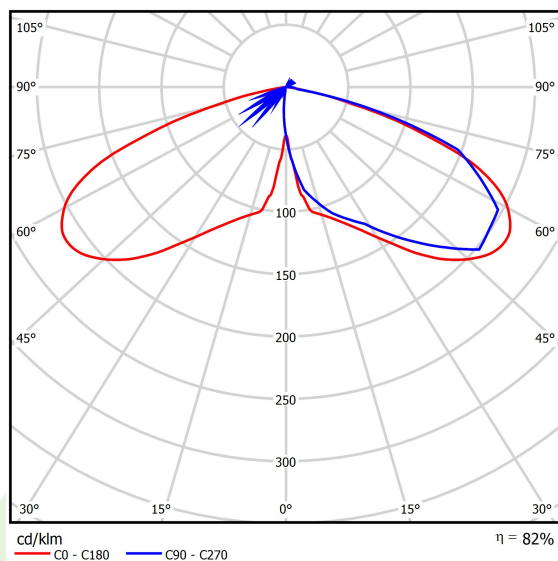

## Dane świetlne i elektryczne

Typ źródła	LED
Strumień LED [lm]	4523
Moc LED [W]	23,2
Strumień oprawy [lm]	3719
Moc oprawy [W]	26
Skuteczność świetlna oprawy [lm/W]	143
Temperatura barwowa [K]	3000
CRI	>70
Kąt rozsyłu światła [°]	(C0-C180) / (C90-C270) - 118,2° / 112,4°
Klasa ochrony	II
Stopień szczelności	IP66
Zasilanie	220..240 V, 50..60 Hz
Żywotność LED [h]	100000
Lx/By	L80/B10
Temperatura otoczenia [°C]	-40 ÷ 40
Zasilacz elektroniczny	standard (E)
Współczynnik mocy cos φ	>0,9
Obciążalność obwodów	15 (B10), 25 (B16), 25 (C10), 40 (C16)

## Fotometria