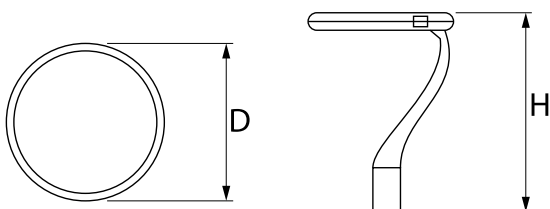

Informacje o produkcie

Kategoria	Oprawy zewnętrzne
Rodzina	PAREO ONE LED
Nazwa	PAREO ONE LED 4000 AREA E IP66 22 730
Indeks	19.3266.0015.22

Dane świetlne i elektryczne

Typ źródła	LED
Strumień LED [lm]	4523
Moc LED [W]	23,2
Strumień oprawy [lm]	3719
Moc oprawy [W]	26
Skuteczność świetlna oprawy [lm/W]	143
Temperatura barwowa [K]	3000
CRI	>70
Kąt rozsyłu światła [°]	(C0-C180) / (C90-C270) - 118,2° / 112,4°
Klasa ochrony	II
Stopień szczelności	IP66
Zasilanie	220..240 V, 50..60 Hz
Żywotność LED [h]	100000
Lx/By	L80/B10
Temperatura otoczenia [°C]	-40 ÷ 40
Zasilacz elektroniczny	standard (E)
Współczynnik mocy cos φ	>0,9
Obciążalność obwodów	15 (B10), 25 (B16), 25 (C10), 40 (C16)

Dane mechaniczne

Montaż	na słupach / wysięgnikach
Materiał	aluminium
Kolor	RAL 9007 (ciemny szary)
Przesłona	szyba hartowana transparentna
Odporność mechaniczna	IK09
Waga [kg]	5,55
Wymiary [mm]	Ø490 x 560