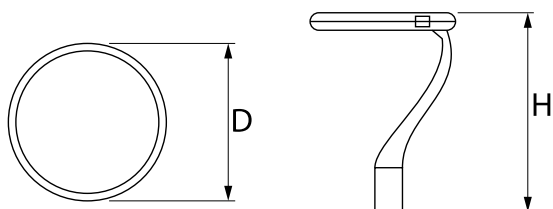

Informacje o produkcie

Kategoria	Oprawy zewnętrzne
Rodzina	PAREO ONE LED
Nazwa	PAREO ONE LED 4000 AREA E IP66 22 730
Indeks	19.3266.0015.22

Dane świetlne i elektryczne

Typ źródła	LED
Strumień LED [lm]	4523
Moc LED [W]	23,2
Strumień oprawy [lm]	3719
Moc oprawy [W]	26
Skuteczność świetlna oprawy [lm/W]	143
Temperatura barwowa [K]	3000
CRI	>70
Kąt rozsyłu światła [°]	(C0-C180) / (C90-C270) - 118,2° / 112,4°
Klasa ochrony	II
Stopień szczelności	IP66
Zasilanie	220..240 V, 50..60 Hz
Żywotność LED [h]	100000
Lx/By	L80/B10
Temperatura otoczenia [°C]	-40 ÷ 40
Zasilacz elektroniczny	standard (E)
Współczynnik mocy cos φ	>0,9
Obciążalność obwodów	15 (B10), 25 (B16), 25 (C10), 40 (C16)

Dane mechaniczne

Montaż	na słupach / wysięgnikach
Materiał	aluminium
Kolor	RAL 9007 (ciemny szary)
Przesłona	szyba hartowana transparentna
Odporność mechaniczna	IK09
Waga [kg]	5,55
Wymiary [mm]	Ø490 x 560