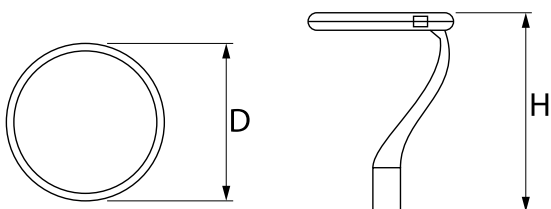

Informacje o produkcie

Kategoria	Oprawy zewnętrzne
Rodzina	PAREO ONE LED
Nazwa	PAREO ONE LED 4000 AREA E IP66 22 730
Indeks	19.3266.0015.22

Dane świetlne i elektryczne

Typ źródła	LED
Strumień LED [lm]	4523
Moc LED [W]	23,2
Strumień oprawy [lm]	3719
Moc oprawy [W]	26
Skuteczność świetlna oprawy [lm/W]	143
Temperatura barwowa [K]	3000
CRI	>70
Kąt rozsyłu światła [°]	(C0-C180) / (C90-C270) - 118,2° / 112,4°
Klasa ochrony	II
Stopień szczelności	IP66
Zasilanie	220..240 V, 50..60 Hz
Żywotność LED [h]	100000
Lx/By	L80/B10
Temperatura otoczenia [°C]	-40 ÷ 40
Zasilacz elektroniczny	standard (E)
Współczynnik mocy cos φ	>0,9
Obciążalność obwodów	15 (B10), 25 (B16), 25 (C10), 40 (C16)

Dane mechaniczne

Montaż	na słupach / wysięgnikach
Materiał	aluminium
Kolor	RAL 9007 (ciemny szary)
Przesłona	szyba hartowana transparentna
Odporność mechaniczna	IK09
Waga [kg]	5,55
Wymiary [mm]	Ø490 x 560