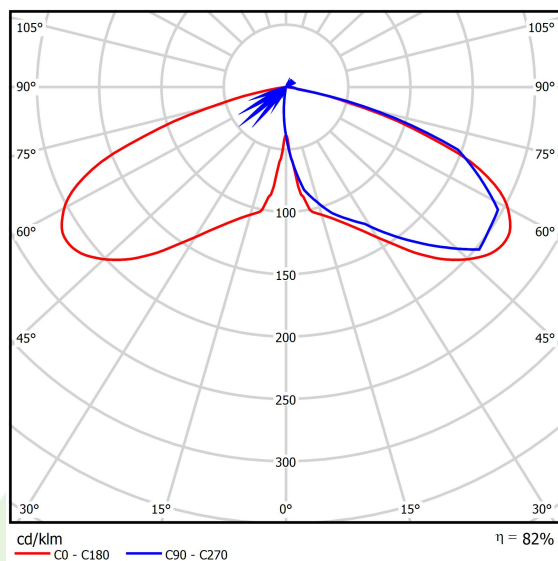

Fotometria