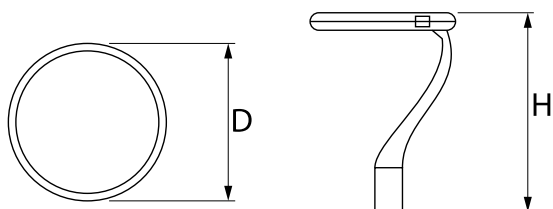

Informacje o produkcie

Kategoria	Oprawy zewnętrzne
Rodzina	PAREO ONE LED
Nazwa	PAREO ONE LED 3000 AREA E IP66 22 730
Indeks	19.3266.0014.22

Dane świetlne i elektryczne

Typ źródła	LED
Strumień LED [lm]	3324
Moc LED [W]	16,2
Strumień oprawy [lm]	2733
Moc oprawy [W]	18,1
Skuteczność świetlna oprawy [lm/W]	151
Temperatura barwowa [K]	3000
CRI	>70
Kąt rozsyłu światła [°]	(C0-C180) / (C90-C270) - 118,2° / 112,4°
Klasa ochrony	II
Stopień szczelności	IP66
Zasilanie	220..240 V, 50..60 Hz
Żywotność LED [h]	100000
Lx/By	L80/B10
Temperatura otoczenia [°C]	-40 ÷ 40
Zasilacz elektroniczny	standard (E)
Współczynnik mocy cos φ	>0,9
Obciążalność obwodów	15 (B10), 25 (B16), 25 (C10), 40 (C16)

Dane mechaniczne

Montaż	na słupach / wysięgnikach
Materiał	aluminium
Kolor	RAL 9007 (ciemny szary)
Przesłona	szyba hartowana transparentna
Odporność mechaniczna	IK09
Waga [kg]	5,55
Wymiary [mm]	Ø490 x 560