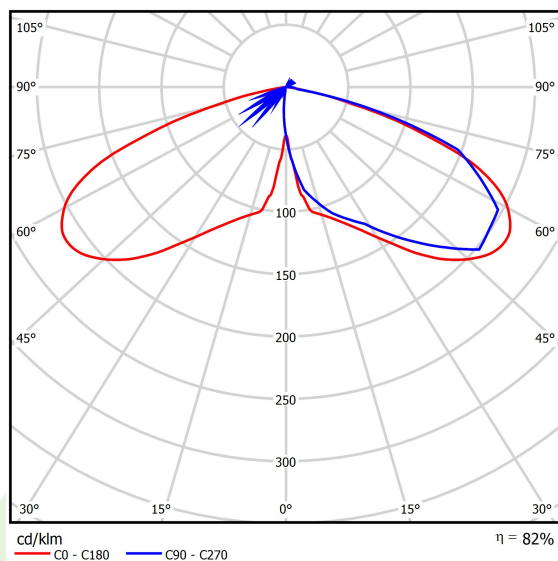

## Dane świetlne i elektryczne

Typ źródła	LED
Strumień LED [lm]	3324
Moc LED [W]	16,2
Strumień oprawy [lm]	2733
Moc oprawy [W]	18,1
Skuteczność świetlna oprawy [lm/W]	151
Temperatura barwowa [K]	3000
CRI	>70
Kąt rozsyłu światła [°]	(C0-C180) / (C90-C270) - 118,2° / 112,4°
Klasa ochrony	II
Stopień szczelności	IP66
Zasilanie	220..240 V, 50..60 Hz
Żywotność LED [h]	100000
Lx/By	L80/B10
Temperatura otoczenia [°C]	-40 ÷ 40
Zasilacz elektroniczny	standard (E)
Współczynnik mocy cos φ	>0,9
Obciążalność obwodów	15 (B10), 25 (B16), 25 (C10), 40 (C16)

## Fotometria