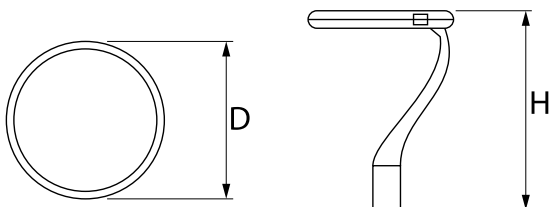

Informacje o produkcie

Kategoria	Oprawy zewnętrzne
Rodzina	PAREO ONE LED
Nazwa	PAREO ONE LED 3000 AREA E IP66 22 730
Indeks	19.3266.0014.22

Dane świetlne i elektryczne

Typ źródła	LED
Strumień LED [lm]	3324
Moc LED [W]	16,2
Strumień oprawy [lm]	2733
Moc oprawy [W]	18,1
Skuteczność świetlna oprawy [lm/W]	151
Temperatura barwowa [K]	3000
CRI	>70
Kąt rozsyłu światła [°]	(C0-C180) / (C90-C270) - 118,2° / 112,4°
Klasa ochrony	II
Stopień szczelności	IP66
Zasilanie	220..240 V, 50..60 Hz
Żywotność LED [h]	100000
Lx/By	L80/B10
Temperatura otoczenia [°C]	-40 ÷ 40
Zasilacz elektroniczny	standard (E)
Współczynnik mocy cos φ	>0,9
Obciążalność obwodów	15 (B10), 25 (B16), 25 (C10), 40 (C16)

Dane mechaniczne

Montaż	na słupach / wysięgnikach
Materiał	aluminium
Kolor	RAL 9007 (ciemny szary)
Przesłona	szyba hartowana transparentna
Odporność mechaniczna	IK09
Waga [kg]	5,55
Wymiary [mm]	Ø490 x 560