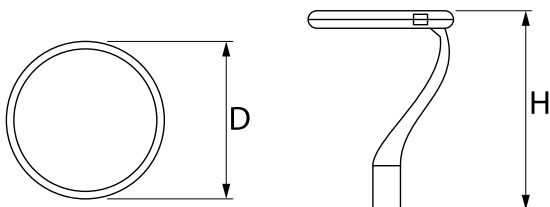

## Opis

Modernistyczna oprawa parkowa i ogrodowa. Korpus wykonany z odlewu aluminium. Przesłona przezroczysta wykonana ze szkła hartowanego. Zewnętrzna powłoka zapewnia wysoki poziom odporności na wszelkiego rodzaju czynniki atmosferyczne oraz estetyczny wygląd oprawy w trakcie całego okresu eksploatacji (stopień IP66). Średnica nasadzenia – 78 mm. Oprawa jest szczególnie rekomendowana do oświetlania skwerów, placów, parków, otwartych przestrzeni.

## Dane świetlne i elektryczne

Typ źródła	LED
Strumień LED [lm]	3324
Moc LED [W]	16,2
Strumień oprawy [lm]	2733
Moc oprawy [W]	18,1
Skuteczność świetlna oprawy [lm/W]	151
Temperatura barwowa [K]	3000
CRI	>70
Kąt rozsyłu światła [°]	(C0-C180) / (C90-C270) - 118,2° / 112,4°
Klasa ochrony	II
Stopień szczelności	IP66
Zasilanie	220..240 V, 50..60 Hz
Żywotność LED [h]	100000
Lx/By	L80/B10
Temperatura otoczenia [°C]	-40 ÷ 40
Zasilacz elektroniczny	standard (E)
Współczynnik mocy cos φ	>0,9
Obciążalność obwodów	15 (B10), 25 (B16), 25 (C10), 40 (C16)

## Dane mechaniczne

Montaż	na słupach / wysięgnikach
Materiał	aluminium
Kolor	RAL 9007 (ciemny szary)
Przesłona	szyba hartowana transparentna
Odporność mechaniczna	IK09
Waga [kg]	5,55
Wymiary [mm]	Ø490 x 560