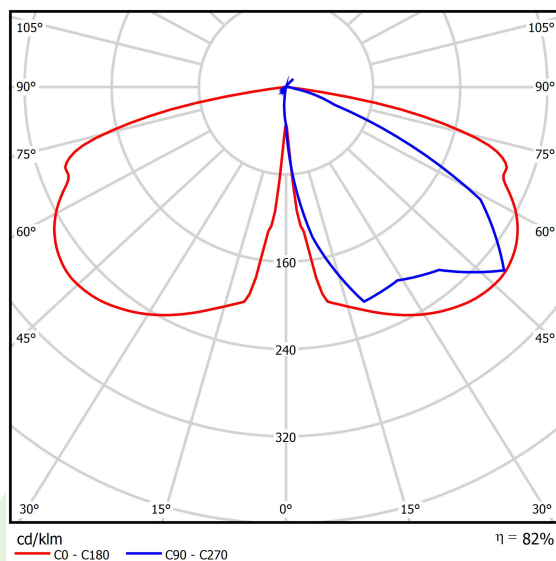

## Dane świetlne i elektryczne

Typ źródła	LED
Strumień LED [lm]	3392
Moc LED [W]	16,2
Strumień oprawy [lm]	2790
Moc oprawy [W]	18,1
Skuteczność świetlna oprawy [lm/W]	154,1
Temperatura barwowa [K]	4000
CRI	>70
Kąt rozsyłu światła [°]	Rozsył uliczny
Klasa ochrony	II
Stopień szczelności	IP66
Zasilanie	220..240 V, 50..60 Hz
Żywotność LED [h]	100000
Lx/By	L80/B10
Temperatura otoczenia [°C]	-40 ÷ 40
Zasilacz elektroniczny	standard (E)
Współczynnik mocy cos φ	>0,9
Obciążalność obwodów	15 (B10), 25 (B16), 25 (C10), 40 (C16)

## Fotometria