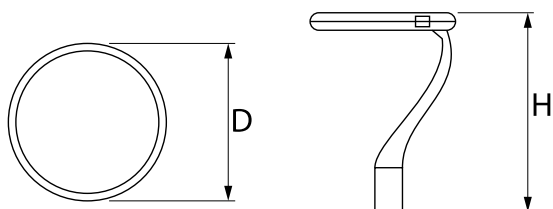

Dane mechaniczne

Montaż	na słupach / wysięgnikach
Materiał	aluminium
Kolor	RAL 9007 (ciemny szary)
Przesłona	szyba hartowana transparentna
Odporność mechaniczna	IK09
Waga [kg]	5,55
Wymiary [mm]	Ø490 x 560