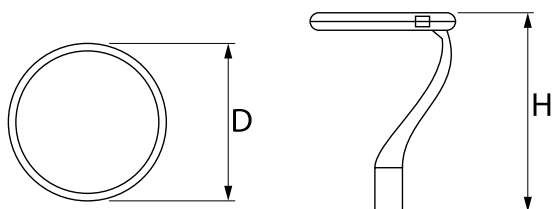

Informacje o produkcie

Kategoria	Oprawy zewnętrzne
Rodzina	PAREO ONE LED
Nazwa	PAREO ONE LED 3000 STREET-M E IP66 22 740
Indeks	19.3266.0002.22

Dane świetlne i elektryczne

Typ źródła	LED
Strumień LED [lm]	3392
Moc LED [W]	16,2
Strumień oprawy [lm]	2790
Moc oprawy [W]	18,1
Skuteczność świetlna oprawy [lm/W]	154,1
Temperatura barwowa [K]	4000
CRI	>70
Kąt rozsyłu światła [°]	Rozsył uliczny
Klasa ochrony	II
Stopień szczelności	IP66
Zasilanie	220..240 V, 50..60 Hz
Żywotność LED [h]	100000
Lx/By	L80/B10
Temperatura otoczenia [°C]	-40 ÷ 40
Zasilacz elektroniczny	standard (E)
Współczynnik mocy cos φ	>0,9
Obciążalność obwodów	15 (B10), 25 (B16), 25 (C10), 40 (C16)

Dane mechaniczne

Montaż	na słupach / wysięgnikach
Materiał	aluminium
Kolor	RAL 9007 (ciemny szary)
Przesłona	szyba hartowana transparentna
Odporność mechaniczna	IK09
Waga [kg]	5,55
Wymiary [mm]	Ø490 x 560