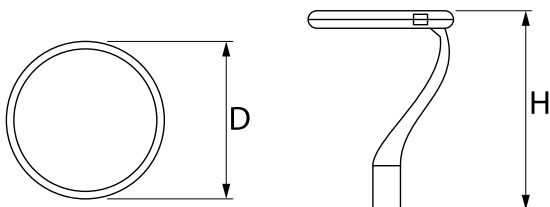

Informacje o produkcie

Kategoria	Oprawy zewnętrzne
Rodzina	PAREO ONE LED
Nazwa	PAREO ONE LED 2000 STREET-M E IP66 22 740
Indeks	19.3266.0001.22

Dane świetlne i elektryczne

Typ źródła	LED
Strumień LED [lm]	2440
Moc LED [W]	10,8
Strumień oprawy [lm]	2007
Moc oprawy [W]	12,1
Skuteczność świetlna oprawy [lm/W]	165,9
Temperatura barwowa [K]	4000
CRI	>70
Kąt rozsyłu światła [°]	Rozsył uliczny
Klasa ochrony	II
Stopień szczelności	IP66
Zasilanie	220..240 V, 50..60 Hz
Żywotność LED [h]	100000
Lx/By	L80/B10
Temperatura otoczenia [°C]	-40 ÷ 40
Zasilacz elektroniczny	standard (E)
Współczynnik mocy cos φ	>0,9
Obciążalność obwodów	15 (B10), 25 (B16), 25 (C10), 40 (C16)

Dane mechaniczne

Montaż	na słupach / wysięgnikach
Materiał	aluminium
Kolor	RAL 9007 (ciemny szary)
Przesłona	szyba hartowana transparentna
Odporność mechaniczna	IK09
Waga [kg]	5,55
Wymiary [mm]	Ø490 x 560