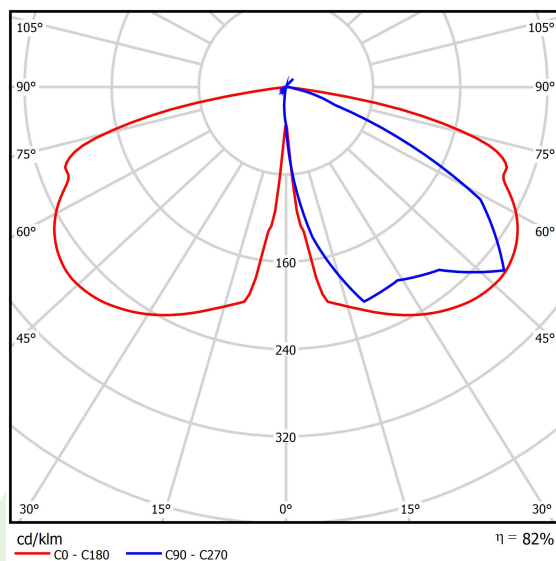

## Dane świetlne i elektryczne

Typ źródła	LED
Strumień LED [lm]	2409
Moc LED [W]	10,8
Strumień oprawy [lm]	1982
Moc oprawy [W]	12,1
Skuteczność świetlna oprawy [lm/W]	163,8
Temperatura barwowa [K]	3000
CRI	>70
Kąt rozsyłu światła [°]	Rozsył uliczny
Klasa ochrony	II
Stopień szczelności	IP66
Zasilanie	220..240 V, 50..60 Hz
Żywotność LED [h]	100000
Lx/By	L80/B10
Temperatura otoczenia [°C]	-40 ÷ 40
Zasilacz elektroniczny	standard (E)
Współczynnik mocy cos φ	>0,9
Obciążalność obwodów	15 (B10), 25 (B16), 25 (C10), 40 (C16)

## Fotometria