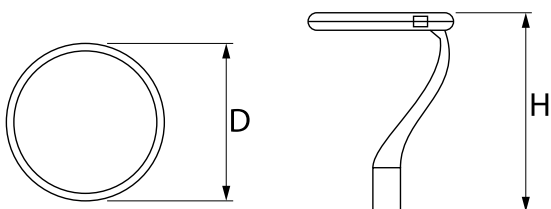

## Opis

Modernistyczna oprawa parkowa i ogrodowa. Korpus wykonany z odlewu aluminium. Przesłona przezroczysta wykonana ze szkła hartowanego. Zewnętrzna powłoka zapewnia wysoki poziom odporności na wszelkiego rodzaju czynniki atmosferyczne oraz estetyczny wygląd oprawy w trakcie całego okresu eksploatacji (stopień IP66). Średnica nasadzenia – 78 mm. Oprawa jest szczególnie rekomendowana do oświetlania skwerów, placów, parków, otwartych przestrzeni.

## Dane świetlne i elektryczne

Typ źródła	LED
Strumień LED [lm]	2409
Moc LED [W]	10,8
Strumień oprawy [lm]	1982
Moc oprawy [W]	12,1
Skuteczność świetlna oprawy [lm/W]	163,8
Temperatura barwowa [K]	3000
CRI	>70
Kąt rozsyłu światła [°]	Rozsył uliczny
Klasa ochrony	II
Stopień szczelności	IP66
Zasilanie	220..240 V, 50..60 Hz
Żywotność LED [h]	100000
Lx/By	L80/B10
Temperatura otoczenia [°C]	-40 ÷ 40
Zasilacz elektroniczny	standard (E)
Współczynnik mocy cos φ	>0,9
Obciążalność obwodów	15 (B10), 25 (B16), 25 (C10), 40 (C16)

## Dane mechaniczne

Montaż	na słupach / wysięgnikach
Materiał	aluminium
Kolor	RAL 9007 (ciemny szary)
Przesłona	szyba hartowana transparentna
Odporność mechaniczna	IK09
Waga [kg]	5,55
Wymiary [mm]	Ø490 x 560