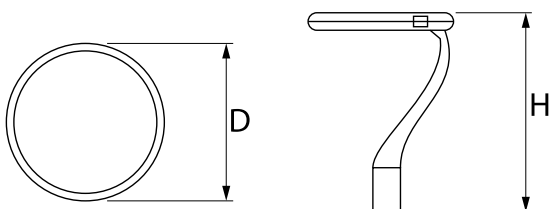

Dane mechaniczne

Montaż	na słupach / wysięgnikach
Materiał	aluminium
Kolor	RAL 9007 (ciemny szary)
Przesłona	szyba hartowana transparentna
Odporność mechaniczna	IK09
Waga [kg]	5,55
Wymiary [mm]	Ø490 x 560