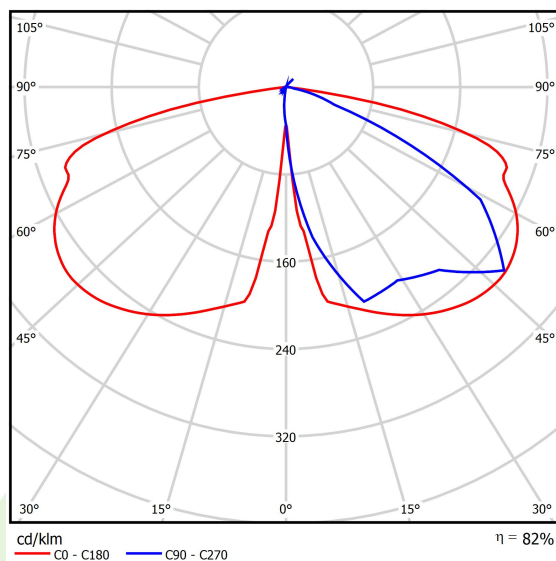

Fotometria