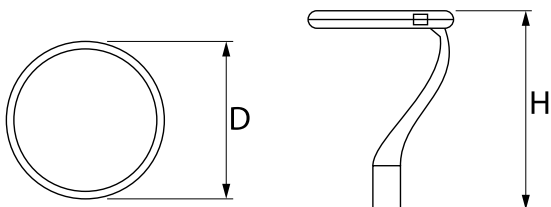

Informacje o produkcie

Kategoria	Oprawy zewnętrzne
Rodzina	PAREO ONE LED
Nazwa	PAREO ONE LED 2000 STREET-M E IP66 22 730
Indeks	19.3266.0009.22

Dane świetlne i elektryczne

Typ źródła	LED
Strumień LED [lm]	2409
Moc LED [W]	10,8
Strumień oprawy [lm]	1982
Moc oprawy [W]	12,1
Skuteczność świetlna oprawy [lm/W]	163,8
Temperatura barwowa [K]	3000
CRI	>70
Kąt rozsyłu światła [°]	Rozsył uliczny
Klasa ochrony	II
Stopień szczelności	IP66
Zasilanie	220..240 V, 50..60 Hz
Żywotność LED [h]	100000
Lx/By	L80/B10
Temperatura otoczenia [°C]	-40 ÷ 40
Zasilacz elektroniczny	standard (E)
Współczynnik mocy cos φ	>0,9
Obciążalność obwodów	15 (B10), 25 (B16), 25 (C10), 40 (C16)

Dane mechaniczne

Montaż	na słupach / wysięgnikach
Materiał	aluminium
Kolor	RAL 9007 (ciemny szary)
Przesłona	szyba hartowana transparentna
Odporność mechaniczna	IK09
Waga [kg]	5,55
Wymiary [mm]	Ø490 x 560