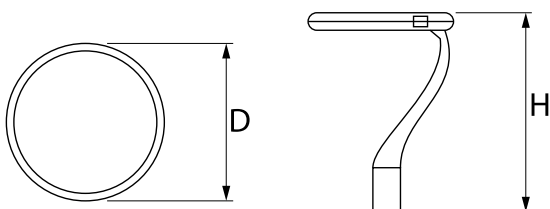

Informacje o produkcie

Kategoria	Oprawy zewnętrzne
Rodzina	PAREO ONE LED
Nazwa	PAREO ONE LED 4000 AREA E IP66 22 740
Indeks	19.3266.0007.22

Dane świetlne i elektryczne

Typ źródła	LED
Strumień LED [lm]	4615
Moc LED [W]	23,2
Strumień oprawy [lm]	3794
Moc oprawy [W]	26
Skuteczność świetlna oprawy [lm/W]	145,9
Temperatura barwowa [K]	4000
CRI	>70
Kąt rozsyłu światła [°]	(C0-C180) / (C90-C270) - 118,2° / 112,4°
Klasa ochrony	II
Stopień szczelności	IP66
Zasilanie	220..240 V, 50..60 Hz
Żywotność LED [h]	100000
Lx/By	L80/B10
Temperatura otoczenia [°C]	-40 ÷ 40
Zasilacz elektroniczny	standard (E)
Współczynnik mocy cos φ	>0,9
Obciążalność obwodów	15 (B10), 25 (B16), 25 (C10), 40 (C16)

Dane mechaniczne

Montaż	na słupach / wysięgnikach
Materiał	aluminium
Kolor	RAL 9007 (ciemny szary)
Przesłona	szyba hartowana transparentna
Odporność mechaniczna	IK09
Waga [kg]	5,55
Wymiary [mm]	Ø490 x 560