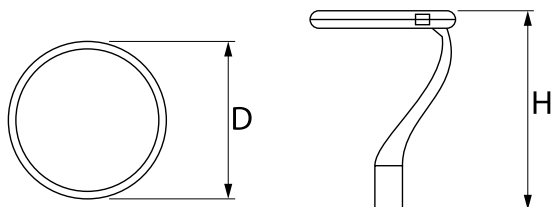

Informacje o produkcie

Kategoria	Oprawy zewnętrzne
Rodzina	PAREO ONE LED
Nazwa	PAREO ONE LED 4000 AREA E IP66 22 740
Indeks	19.3266.0007.22

Dane świetlne i elektryczne

Typ źródła	LED
Strumień LED [lm]	4615
Moc LED [W]	23,2
Strumień oprawy [lm]	3794
Moc oprawy [W]	26
Skuteczność świetlna oprawy [lm/W]	145,9
Temperatura barwowa [K]	4000
CRI	>70
Kąt rozsyłu światła [°]	(C0-C180) / (C90-C270) - 118,2° / 112,4°
Klasa ochrony	II
Stopień szczelności	IP66
Zasilanie	220..240 V, 50..60 Hz
Żywotność LED [h]	100000
Lx/By	L80/B10
Temperatura otoczenia [°C]	-40 ÷ 40
Zasilacz elektroniczny	standard (E)
Współczynnik mocy cos φ	>0,9
Obciążalność obwodów	15 (B10), 25 (B16), 25 (C10), 40 (C16)

Dane mechaniczne

Montaż	na słupach / wysięgnikach
Materiał	aluminium
Kolor	RAL 9007 (ciemny szary)
Przesłona	szyba hartowana transparentna
Odporność mechaniczna	IK09
Waga [kg]	5,55
Wymiary [mm]	Ø490 x 560