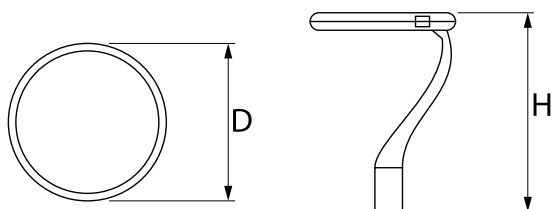

## Opis

Modernistyczna oprawa parkowa i ogrodowa. Korpus wykonany z odlewu aluminium. Przesłona przezroczysta wykonana ze szkła hartowanego. Zewnętrzna powłoka zapewnia wysoki poziom odporności na wszelkiego rodzaju czynniki atmosferyczne oraz estetyczny wygląd oprawy w trakcie całego okresu eksploatacji (stopień IP66). Średnica nasadzenia – 78 mm. Oprawa jest szczególnie rekomendowana do oświetlania skwerów, placów, parków, otwartych przestrzeni.

## Dane świetlne i elektryczne

Typ źródła	LED
Strumień LED [lm]	4615
Moc LED [W]	23,2
Strumień oprawy [lm]	3794
Moc oprawy [W]	26
Skuteczność świetlna oprawy [lm/W]	145,9
Temperatura barwowa [K]	4000
CRI	>70
Kąt rozsyłu światła [°]	(C0-C180) / (C90-C270) - 118,2° / 112,4°
Klasa ochrony	II
Stopień szczelności	IP66
Zasilanie	220..240 V, 50..60 Hz
Żywotność LED [h]	100000
Lx/By	L80/B10
Temperatura otoczenia [°C]	-40 ÷ 40
Zasilacz elektroniczny	standard (E)
Współczynnik mocy cos φ	>0,9
Obciążalność obwodów	15 (B10), 25 (B16), 25 (C10), 40 (C16)

## Dane mechaniczne

Montaż	na słupach / wysięgnikach
Materiał	aluminium
Kolor	RAL 9007 (ciemny szary)
Przesłona	szyba hartowana transparentna
Odporność mechaniczna	IK09
Waga [kg]	5,55
Wymiary [mm]	Ø490 x 560