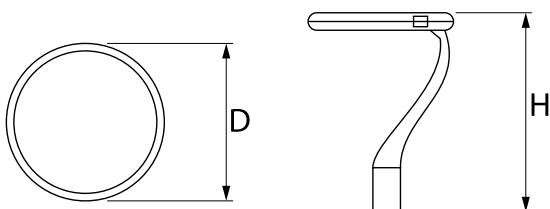

## Opis

Modernistyczna oprawa parkowa i ogrodowa. Korpus wykonany z odlewu aluminium. Przesłona przezroczysta wykonana ze szkła hartowanego. Zewnętrzna powłoka zapewnia wysoki poziom odporności na wszelkiego rodzaju czynniki atmosferyczne oraz estetyczny wygląd oprawy w trakcie całego okresu eksploatacji (stopień IP66). Średnica nasadzenia – 78 mm. Oprawa jest szczególnie rekomendowana do oświetlania skwerów, placów, parków, otwartych przestrzeni.

## Dane świetlne i elektryczne

Typ źródła	LED
Strumień LED [lm]	4615
Moc LED [W]	23,2
Strumień oprawy [lm]	3794
Moc oprawy [W]	26
Skuteczność świetlna oprawy [lm/W]	145,9
Temperatura barwowa [K]	4000
CRI	>70
Kąt rozsyłu światła [°]	(C0-C180) / (C90-C270) - 118,2° / 112,4°
Klasa ochrony	II
Stopień szczelności	IP66
Zasilanie	220..240 V, 50..60 Hz
Żywotność LED [h]	100000
Lx/By	L80/B10
Temperatura otoczenia [°C]	-40 ÷ 40
Zasilacz elektroniczny	standard (E)
Współczynnik mocy cos φ	>0,9
Obciążalność obwodów	15 (B10), 25 (B16), 25 (C10), 40 (C16)

## Dane mechaniczne

Montaż	na słupach / wysięgnikach
Materiał	aluminium
Kolor	RAL 9007 (ciemny szary)
Przesłona	szyba hartowana transparentna
Odporność mechaniczna	IK09
Waga [kg]	5,55
Wymiary [mm]	Ø490 x 560