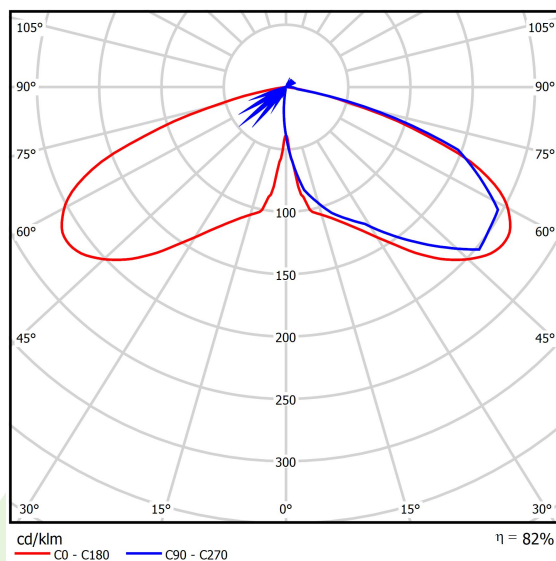

## Dane świetlne i elektryczne

Typ źródła	LED
Strumień LED [lm]	4615
Moc LED [W]	23,2
Strumień oprawy [lm]	3794
Moc oprawy [W]	26
Skuteczność świetlna oprawy [lm/W]	145,9
Temperatura barwowa [K]	4000
CRI	>70
Kąt rozsyłu światła [°]	(C0-C180) / (C90-C270) - 118,2° / 112,4°
Klasa ochrony	II
Stopień szczelności	IP66
Zasilanie	220..240 V, 50..60 Hz
Żywotność LED [h]	100000
Lx/By	L80/B10
Temperatura otoczenia [°C]	-40 ÷ 40
Zasilacz elektroniczny	standard (E)
Współczynnik mocy cos φ	>0,9
Obciążalność obwodów	15 (B10), 25 (B16), 25 (C10), 40 (C16)

## Fotometria