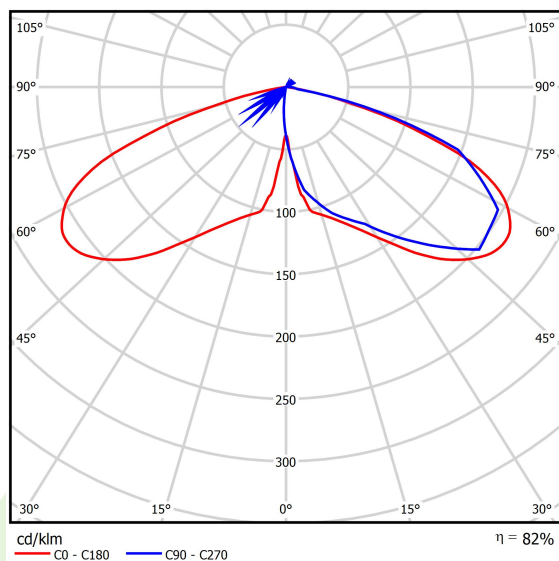

Fotometria