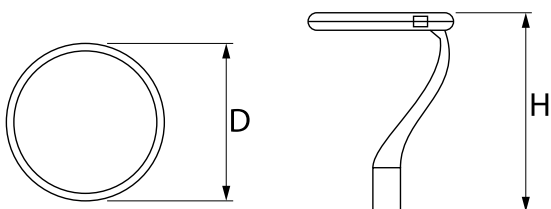

## Opis

Modernistyczna oprawa parkowa i ogrodowa. Korpus wykonany z odlewu aluminium. Przesłona przezroczysta wykonana ze szkła hartowanego. Zewnętrzna powłoka zapewnia wysoki poziom odporności na wszelkiego rodzaju czynniki atmosferyczne oraz estetyczny wygląd oprawy w trakcie całego okresu eksploatacji (stopień IP66). Średnica nasadzenia – 78 mm. Oprawa jest szczególnie rekomendowana do oświetlania skwerów, placów, parków, otwartych przestrzeni.

## Dane świetlne i elektryczne

Typ źródła	LED
Strumień LED [lm]	4615
Moc LED [W]	23,2
Strumień oprawy [lm]	3794
Moc oprawy [W]	26
Skuteczność świetlna oprawy [lm/W]	145,9
Temperatura barwowa [K]	4000
CRI	>70
Kąt rozsyłu światła [°]	(C0-C180) / (C90-C270) - 118,2° / 112,4°
Klasa ochrony	II
Stopień szczelności	IP66
Zasilanie	220..240 V, 50..60 Hz
Żywotność LED [h]	100000
Lx/By	L80/B10
Temperatura otoczenia [°C]	-40 ÷ 40
Zasilacz elektroniczny	standard (E)
Współczynnik mocy cos φ	>0,9
Obciążalność obwodów	15 (B10), 25 (B16), 25 (C10), 40 (C16)

## Dane mechaniczne

Montaż	na słupach / wysięgnikach
Materiał	aluminium
Kolor	RAL 9007 (ciemny szary)
Przesłona	szyba hartowana transparentna
Odporność mechaniczna	IK09
Waga [kg]	5,55
Wymiary [mm]	Ø490 x 560