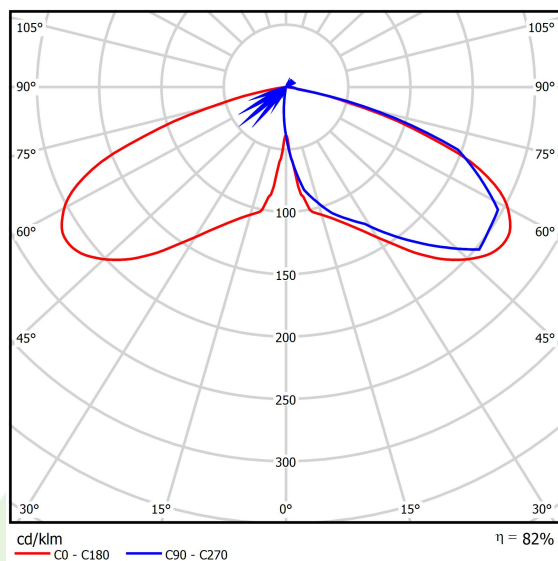

## Dane świetlne i elektryczne

Typ źródła	LED
Strumień LED [lm]	4615
Moc LED [W]	23,2
Strumień oprawy [lm]	3794
Moc oprawy [W]	26
Skuteczność świetlna oprawy [lm/W]	145,9
Temperatura barwowa [K]	4000
CRI	>70
Kąt rozsyłu światła [°]	(C0-C180) / (C90-C270) - 118,2° / 112,4°
Klasa ochrony	II
Stopień szczelności	IP66
Zasilanie	220..240 V, 50..60 Hz
Żywotność LED [h]	100000
Lx/By	L80/B10
Temperatura otoczenia [°C]	-40 ÷ 40
Zasilacz elektroniczny	standard (E)
Współczynnik mocy cos φ	>0,9
Obciążalność obwodów	15 (B10), 25 (B16), 25 (C10), 40 (C16)

## Fotometria