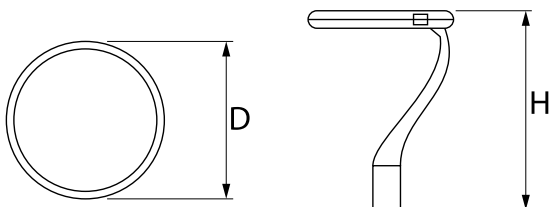

Informacje o produkcie

Kategoria	Oprawy zewnętrzne
Rodzina	PAREO ONE LED
Nazwa	PAREO ONE LED 3000 AREA E IP66 22 740
Indeks	19.3266.0006.22

Dane świetlne i elektryczne

Typ źródła	LED
Strumień LED [lm]	3392
Moc LED [W]	16,2
Strumień oprawy [lm]	2789
Moc oprawy [W]	18,1
Skuteczność świetlna oprawy [lm/W]	154,1
Temperatura barwowa [K]	4000
CRI	>70
Kąt rozsyłu światła [°]	(C0-C180) / (C90-C270) - 118,2° / 112,4°
Klasa ochrony	II
Stopień szczelności	IP66
Zasilanie	220..240 V, 50..60 Hz
Żywotność LED [h]	100000
Lx/By	L80/B10
Temperatura otoczenia [°C]	-40 ÷ 40
Zasilacz elektroniczny	standard (E)
Współczynnik mocy cos φ	>0,9
Obciążalność obwodów	15 (B10), 25 (B16), 25 (C10), 40 (C16)

Dane mechaniczne

Montaż	na słupach / wysięgnikach
Materiał	aluminium
Kolor	RAL 9007 (ciemny szary)
Przesłona	szyba hartowana transparentna
Odporność mechaniczna	IK09
Waga [kg]	5,55
Wymiary [mm]	Ø490 x 560