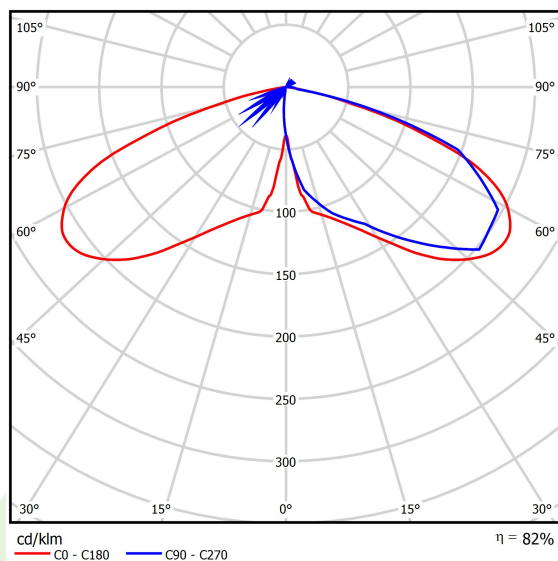

## Dane świetlne i elektryczne

Typ źródła	LED
Strumień LED [lm]	3392
Moc LED [W]	16,2
Strumień oprawy [lm]	2789
Moc oprawy [W]	18,1
Skuteczność świetlna oprawy [lm/W]	154,1
Temperatura barwowa [K]	4000
CRI	>70
Kąt rozsyłu światła [°]	(C0-C180) / (C90-C270) - 118,2° / 112,4°
Klasa ochrony	II
Stopień szczelności	IP66
Zasilanie	220..240 V, 50..60 Hz
Żywotność LED [h]	100000
Lx/By	L80/B10
Temperatura otoczenia [°C]	-40 ÷ 40
Zasilacz elektroniczny	standard (E)
Współczynnik mocy cos φ	>0,9
Obciążalność obwodów	15 (B10), 25 (B16), 25 (C10), 40 (C16)

## Fotometria