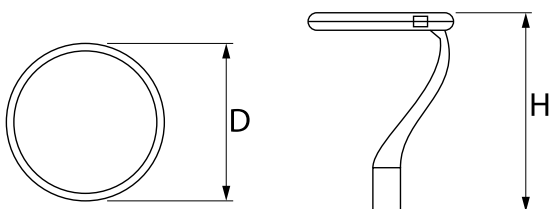

Informacje o produkcie

Kategoria	Oprawy zewnętrzne
Rodzina	PAREO ONE LED
Nazwa	PAREO ONE LED 3000 AREA E IP66 22 740
Indeks	19.3266.0006.22

Dane świetlne i elektryczne

Typ źródła	LED
Strumień LED [lm]	3392
Moc LED [W]	16,2
Strumień oprawy [lm]	2789
Moc oprawy [W]	18,1
Skuteczność świetlna oprawy [lm/W]	154,1
Temperatura barwowa [K]	4000
CRI	>70
Kąt rozsyłu światła [°]	(C0-C180) / (C90-C270) - 118,2° / 112,4°
Klasa ochrony	II
Stopień szczelności	IP66
Zasilanie	220..240 V, 50..60 Hz
Żywotność LED [h]	100000
Lx/By	L80/B10
Temperatura otoczenia [°C]	-40 ÷ 40
Zasilacz elektroniczny	standard (E)
Współczynnik mocy cos φ	>0,9
Obciążalność obwodów	15 (B10), 25 (B16), 25 (C10), 40 (C16)

Dane mechaniczne

Montaż	na słupach / wysięgnikach
Materiał	aluminium
Kolor	RAL 9007 (ciemny szary)
Przesłona	szyba hartowana transparentna
Odporność mechaniczna	IK09
Waga [kg]	5,55
Wymiary [mm]	Ø490 x 560