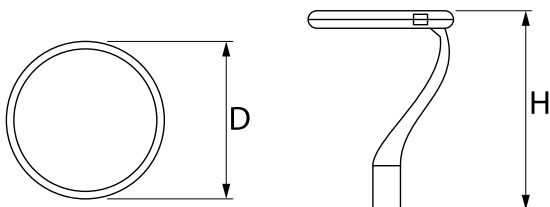

## Opis

Modernistyczna oprawa parkowa i ogrodowa. Korpus wykonany z odlewu aluminium. Przesłona przezroczysta wykonana ze szkła hartowanego. Zewnętrzna powłoka zapewnia wysoki poziom odporności na wszelkiego rodzaju czynniki atmosferyczne oraz estetyczny wygląd oprawy w trakcie całego okresu eksploatacji (stopień IP66). Średnica nasadzenia – 78 mm. Oprawa jest szczególnie rekomendowana do oświetlania skwerów, placów, parków, otwartych przestrzeni.

## Dane świetlne i elektryczne

Typ źródła	LED
Strumień LED [lm]	3392
Moc LED [W]	16,2
Strumień oprawy [lm]	2789
Moc oprawy [W]	18,1
Skuteczność świetlna oprawy [lm/W]	154,1
Temperatura barwowa [K]	4000
CRI	>70
Kąt rozsyłu światła [°]	(C0-C180) / (C90-C270) - 118,2° / 112,4°
Klasa ochrony	II
Stopień szczelności	IP66
Zasilanie	220..240 V, 50..60 Hz
Żywotność LED [h]	100000
Lx/By	L80/B10
Temperatura otoczenia [°C]	-40 ÷ 40
Zasilacz elektroniczny	standard (E)
Współczynnik mocy cos φ	>0,9
Obciążalność obwodów	15 (B10), 25 (B16), 25 (C10), 40 (C16)

## Dane mechaniczne

Montaż	na słupach / wysięgnikach
Materiał	aluminium
Kolor	RAL 9007 (ciemny szary)
Przesłona	szyba hartowana transparentna
Odporność mechaniczna	IK09
Waga [kg]	5,55
Wymiary [mm]	Ø490 x 560