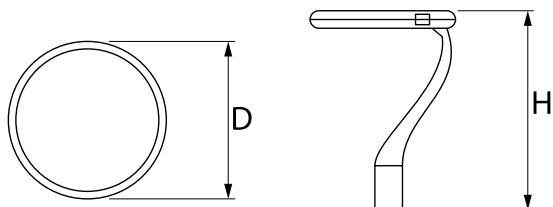

Produkt: PAREO ONE LED 2000 AREA E IP66 22 740**Indeks:** 19.3266.0005.22

Opis

Modernistyczna oprawa parkowa i ogrodowa. Korpus wykonany z odlewu aluminium. Przesłona przezroczysta wykonana ze szkła hartowanego. Zewnętrzna powłoka zapewnia wysoki poziom odporności na wszelkiego rodzaju czynniki atmosferyczne oraz estetyczny wygląd oprawy w trakcie całego okresu eksploatacji (stopień IP66). Średnica nasadzenia – 78 mm. Oprawa jest szczególnie rekomendowana do oświetlania skwerów, placów, parków, otwartych przestrzeni.

Informacje o produkcie

Kategoria	Oprawy zewnętrzne
Rodzina	PAREO ONE LED
Nazwa	PAREO ONE LED 2000 AREA E IP66 22 740
Indeks	19.3266.0005.22

Dane świetlne i elektryczne

Typ źródła	LED
Strumień LED [lm]	2440
Moc LED [W]	10,8
Strumień oprawy [lm]	2006
Moc oprawy [W]	12,1
Skuteczność świetlna oprawy [lm/W]	165,8
Temperatura barwowa [K]	4000
CRI	>70
Kąt rozsyłu światła [°]	(C0-C180) / (C90-C270) - 118,2° / 112,4°
Klasa ochrony	II
Stopień szczelności	IP66
Zasilanie	220..240 V, 50..60 Hz
Żywotność LED [h]	100000
Lx/By	L80/B10
Temperatura otoczenia [°C]	-40 ÷ 40
Zasilacz elektroniczny	standard (E)
Współczynnik mocy cos φ	>0,9
Obciążalność obwodów	15 (B10), 25 (B16), 25 (C10), 40 (C16)

Dane mechaniczne

Montaż	na słupach / wysięgnikach
Materiał	aluminium
Kolor	RAL 9007 (ciemny szary)
Przesłona	szyba hartowana transparentna
Odporność mechaniczna	IK09
Waga [kg]	5,55
Wymiary [mm]	Ø490 x 560