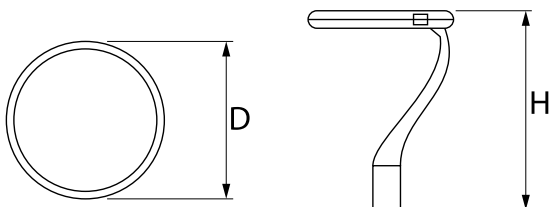

Produkt: PAREO ONE LED 2000 AREA E IP66 22 740

Indeks: 19.3266.0005.22

Opis

Modernistyczna oprawa parkowa i ogrodowa. Korpus wykonany z odlewu aluminium. Przesłona przezroczysta wykonana ze szkła hartowanego. Zewnętrzna powłoka zapewnia wysoki poziom odporności na wszelkiego rodzaju czynniki atmosferyczne oraz estetyczny wygląd oprawy w trakcie całego okresu eksploatacji (stopień IP66). Średnica nasadzenia – 78 mm. Oprawa jest szczególnie rekomendowana do oświetlania skwerów, placów, parków, otwartych przestrzeni.

Informacje o produkcie

Kategoria	Oprawy zewnętrzne
Rodzina	PAREO ONE LED
Nazwa	PAREO ONE LED 2000 AREA E IP66 22 740
Indeks	19.3266.0005.22

Dane świetlne i elektryczne

Typ źródła	LED
Strumień LED [lm]	2440
Moc LED [W]	10,8
Strumień oprawy [lm]	2006
Moc oprawy [W]	12,1
Skuteczność świetlna oprawy [lm/W]	165,8
Temperatura barwowa [K]	4000
CRI	>70
Kąt rozsyłu światła [°]	(C0-C180) / (C90-C270) - 118,2° / 112,4°
Klasa ochrony	II
Stopień szczelności	IP66
Zasilanie	220..240 V, 50..60 Hz
Żywotność LED [h]	100000
Lx/By	L80/B10
Temperatura otoczenia [°C]	-40 ÷ 40
Zasilacz elektroniczny	standard (E)
Współczynnik mocy cos φ	>0,9
Obciążalność obwodów	15 (B10), 25 (B16), 25 (C10), 40 (C16)

Dane mechaniczne

Montaż	na słupach / wysięgnikach
Materiał	aluminium
Kolor	RAL 9007 (ciemny szary)
Przesłona	szyba hartowana transparentna
Odporność mechaniczna	IK09
Waga [kg]	5,55
Wymiary [mm]	Ø490 x 560