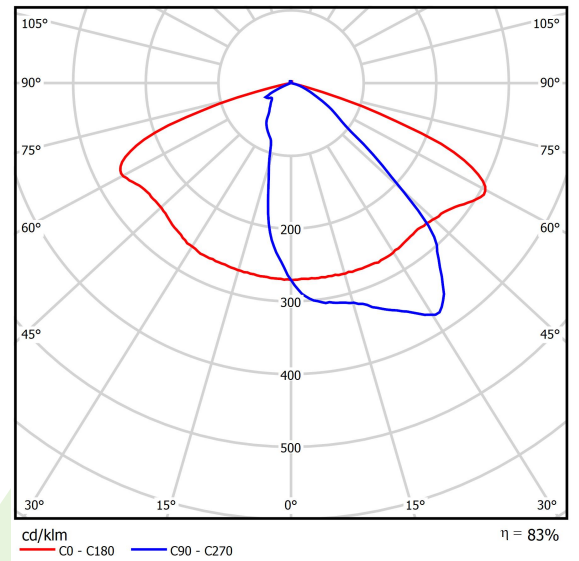

Produkt: STREETPARK MINI LED COMPACT HO 5500 STREET-M E IP66 21 740

Index: 19.3251.0002.34

Beschreibung

Außenbeleuchtung. Montage: Mastmontage. Gehäuse aus Aluminium. Farbe - RAL 9006 (grau). Abmessungen: 507 x 209 x 144 mm. Abdeckung: transparentes Glas. Farbtemperatur 4000 K. SDCM=5. Farbwiedergabeindex CRI>70. Lebensdauer: 54000 h L80/B10. Leuchtenlichtstrom: 4751 lm. Gesamtleistungsaufnahme: 42 W. Lichtausbeute: 113,1 lm/W. Vorschaltgerät: Ein/Aus (E). Arbeitstemperaturbereich: -40 ÷ 40° C. Schutzart: IP66. Stoßfestigkeitsgrad: IK09. Schutzklasse: I.

Produktmerkmale

Kategorie	Compact
Familie	STREETPARK MINI LED COMPACT
Type	STREETPARK MINI LED COMPACT HO 5500 STREET-M E IP66 21 740
Index	19.3251.0002.34

Technische Daten

Lichtquelle	LED
LED-Lichtstrom [lm]	5755
LED-Leistung [W]	37
Leuchtenlichtstrom [lm]	4751
Gesamtleistungsaufnahme [W]	42
Leuchten Lichtausbeute [lm/W]	113,1
Farbtemperatur [K]	4000
CRI	>70
SDCM (LED-Quellen)	5
Abstrahlwinkel [°]	Straßenbeleuchtung
Schutzklasse	I
Schutzart	IP66
Netzspannung	220..240 V, 50..60 Hz
Lebensdauer [h]	54000
Lx/By	L80/B10
Umgebungstemperatur [°C]	-40 ÷ 40
Betriebsgerät	Ein/Aus (E)
Leistungsfaktor cos φ	>0,95
Belastbarkeit der Schaltung	22 (B10), 35 (B16), 37 (C10), 59 (C16)

Technische Daten

Montageart	Mastmontage
Leuchtenkörper	Aluminium
Leuchtenfarbe	RAL 9006 (grau)
Abdeckung	transparentes Glas
Stoßfestigkeitsgrad	IK09
Gewicht [kg]	3,2
Abmessungen [mm]	507 x 209 x 144

Lichtverteilung