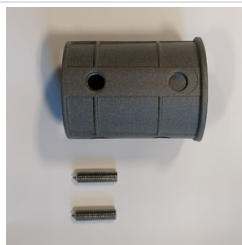

Produkt: STREETPARK S LED COMPACT HO 10000 SHM E IP66 22 757**Indeks:** 19.3250.0003.22

Opis

Korpus wykonany z odlewu aluminiowego malowanego proszkowo farbą odporną na warunki atmosferyczne. Oprawa wyposażona w regulowany uchwyt dedykowany do montażu na słupach i wysięgnikach o średnicy zakończenia \varnothing 60 mm. Stopień szczelności IP66. Przesłona to przezroczysta szyba hartowana. Dostępne temperatury barwowe: 5700 K.

Dane mechaniczne

Montaż	na słupach / wysięgnikach
Materiał	aluminium
Kolor	RAL 9007 (ciemny szary)
Przesłona	SHM (szyba hartowana matowa)
Odporność mechaniczna	IK09
Wymiary [mm]	628 x 266 x 99

Fotometria

Akcesoria

Indeks 50ELR76/60

Nazwa REDUKTOR R76/60x100

Zdjęcie

Indeks 27LBD-REDUCTION LBD

Nazwa [A] STREETPARK pole reduction LBD-S05S & LBD-S05M

Zdjęcie

Indeks 6BW-M8X40DIN914

Nazwa WKREĆ M8x40 DIN 914 A2 DOCISKOWY NIERDZEWNY IMBUS Z KOŃCEM STOZKOWYM NA KLUCZ IMBUSOWY

Zdjęcie

Indeks 27LBD-Holder Fi76

Nazwa STREETPARK Holder Fi 76 mm, RAL7021

Zdjęcie

Indeks 27LBD-HOLDER FI35

Nazwa STREETPARK Holder Fi 35 mm (arm Fi32) , RAL7021