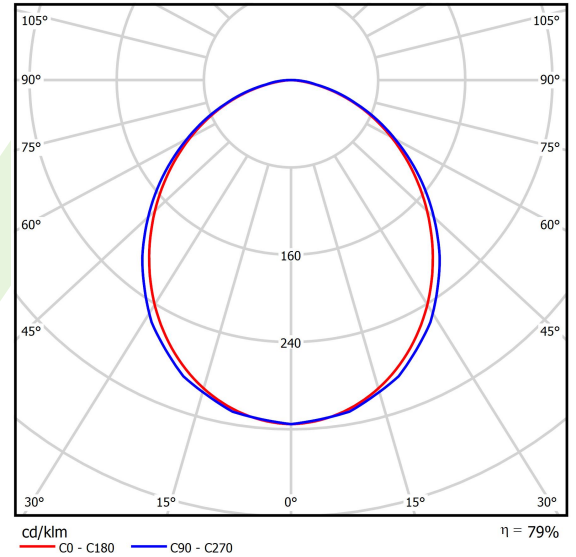

Produkt: STREETPARK S LED COMPACT HO 10000 SHM E IP66 22 757**Indeks:** 19.3250.0003.22

Opis

Korpus wykonany z odlewu aluminiowego malowanego proszkowo farbą odporną na warunki atmosferyczne. Oprawa wyposażona w regulowany uchwyt dedykowany do montażu na słupach i wysięgnikach o średnicy zakończenia \varnothing 60 mm. Stopień szczelności IP66. Przesłona to przezroczysta szyba hartowana. Dostępne temperatury barwowe: 5700 K.

Informacje o produkcie

Kategoria	Compact
Rodzina	STREETPARK LED COMPACT
Nazwa	STREETPARK S LED COMPACT HO 10000 SHM E IP66 22 757
Indeks	19.3250.0003.22
EAN	5902107208202

Dane świetlne i elektryczne

Typ źródła	LED
Strumień LED [lm]	11175
Moc LED [W]	76
Strumień oprawy [lm]	8808
Moc oprawy [W]	83
Skuteczność świetlna oprawy [lm/W]	106,1
Temperatura barwowa [K]	5700
CRI	>70
Kąt rozsyłu światła [°]	(C0-C180) / (C90-C270) - 98,8° / 102°
Klasa ochrony	I
Stopień szczelności	IP66
Zasilanie	220..240 V, 50..60 Hz
Żywotność LED [h]	100000
Lx/By	L80/B10
Temperatura otoczenia [°C]	-40 ÷ 40
Zasilacz elektroniczny	standard (E)
Współczynnik mocy $\cos \varphi$	>0,95
Obciążalność obwodów	6 (B10), 10 (B16), 10 (C10), 17 (C16)

Dane mechaniczne

Montaż	na słupach / wysięgnikach
Materiał	aluminium
Kolor	RAL 9007 (ciemny szary)
Przesłona	SHM (szyba hartowana matowa)
Odporność mechaniczna	IK09
Wymiary [mm]	628 x 266 x 99

Fotometria